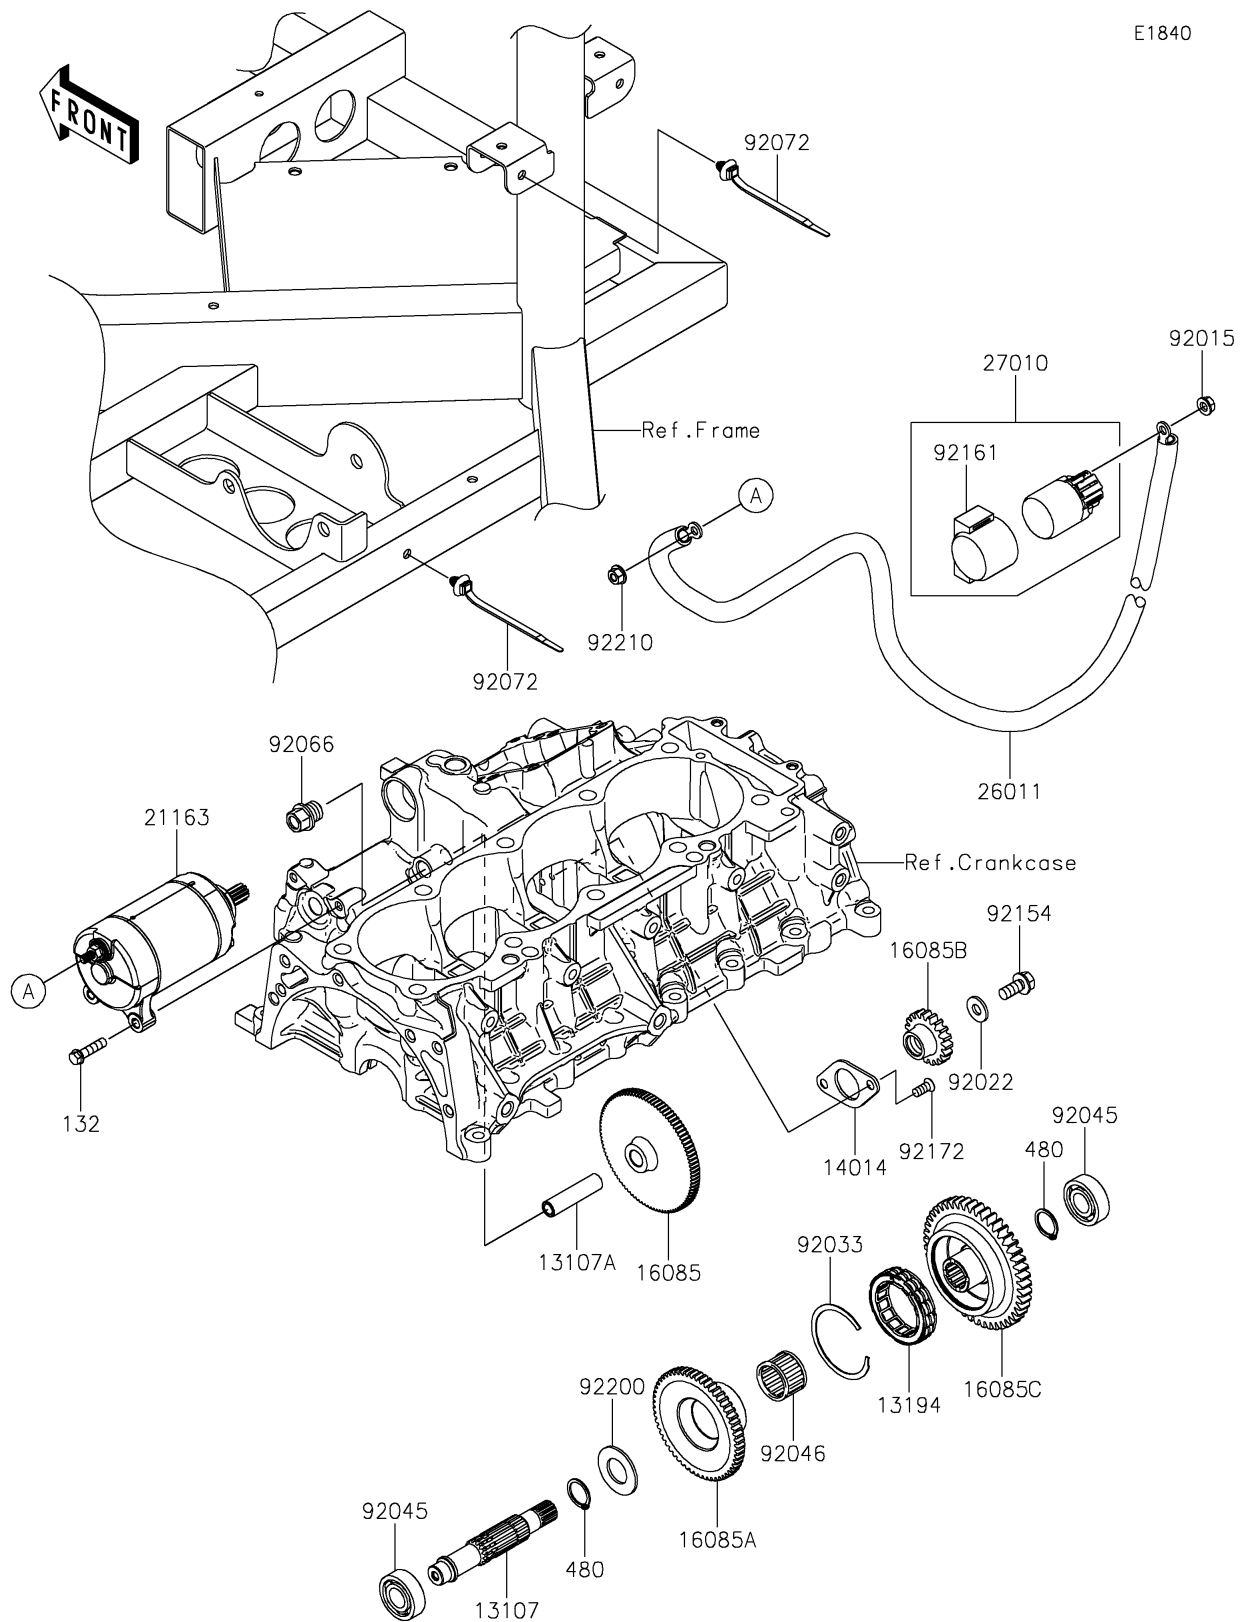

2024 Ridge HVAC

PARTS DIAGRAM

Starter Motor

E1840

2024 Ridge HVAC

PARTS LIST

Starter Motor

ITEM NAME	PART NUMBER	QUANTITY
-----------	-------------	----------