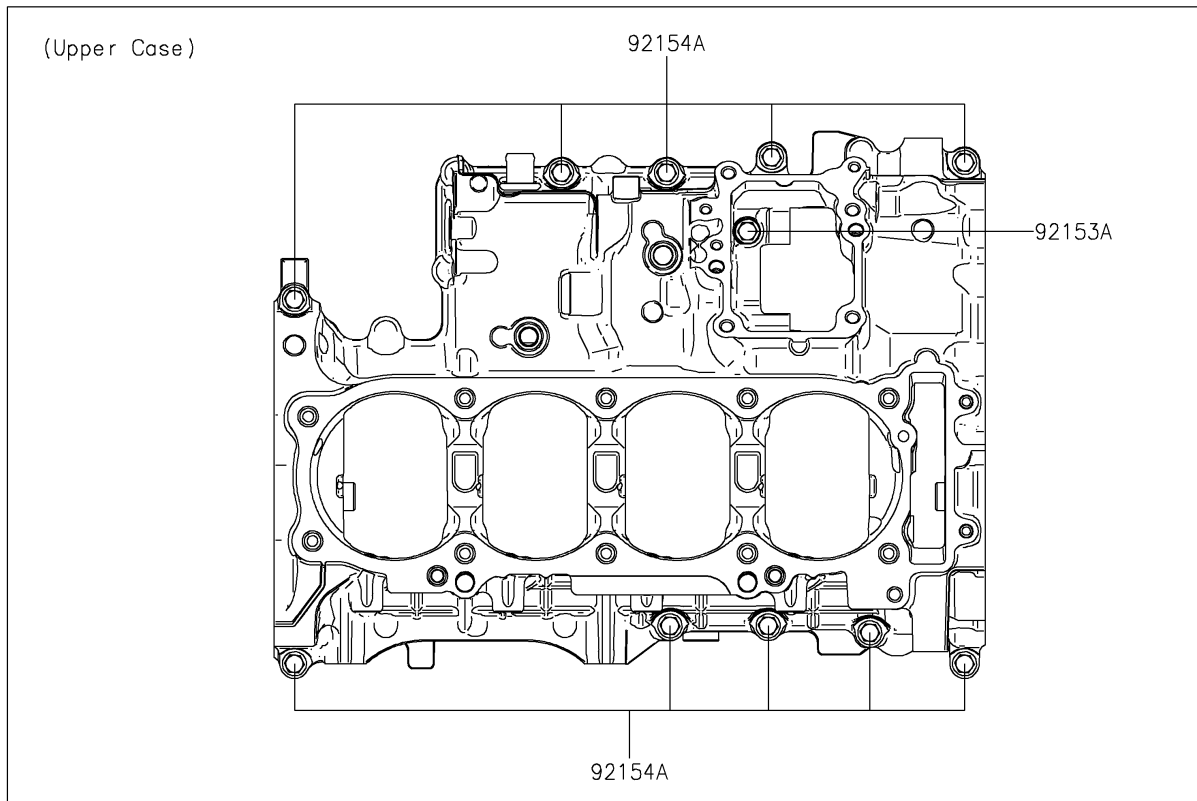

## PARTS DIAGRAM

### Crankcase Bolt Pattern

E1412

## PARTS LIST

### Crankcase Bolt Pattern

ITEM NAME	PART NUMBER	QUANTITY
-----------	-------------	----------