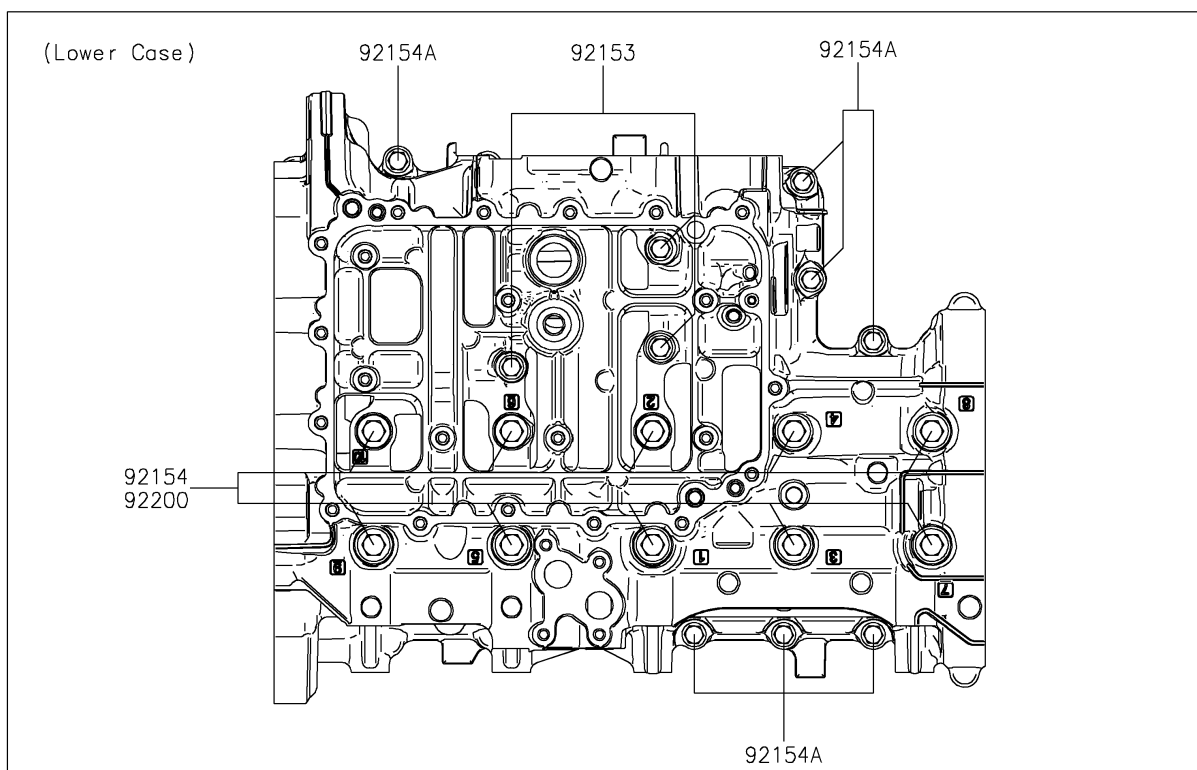

## PARTS DIAGRAM

### Crankcase Bolt Pattern

E1412

## PARTS LIST

### Crankcase Bolt Pattern

ITEM NAME	PART NUMBER	QUANTITY
-----------	-------------	----------