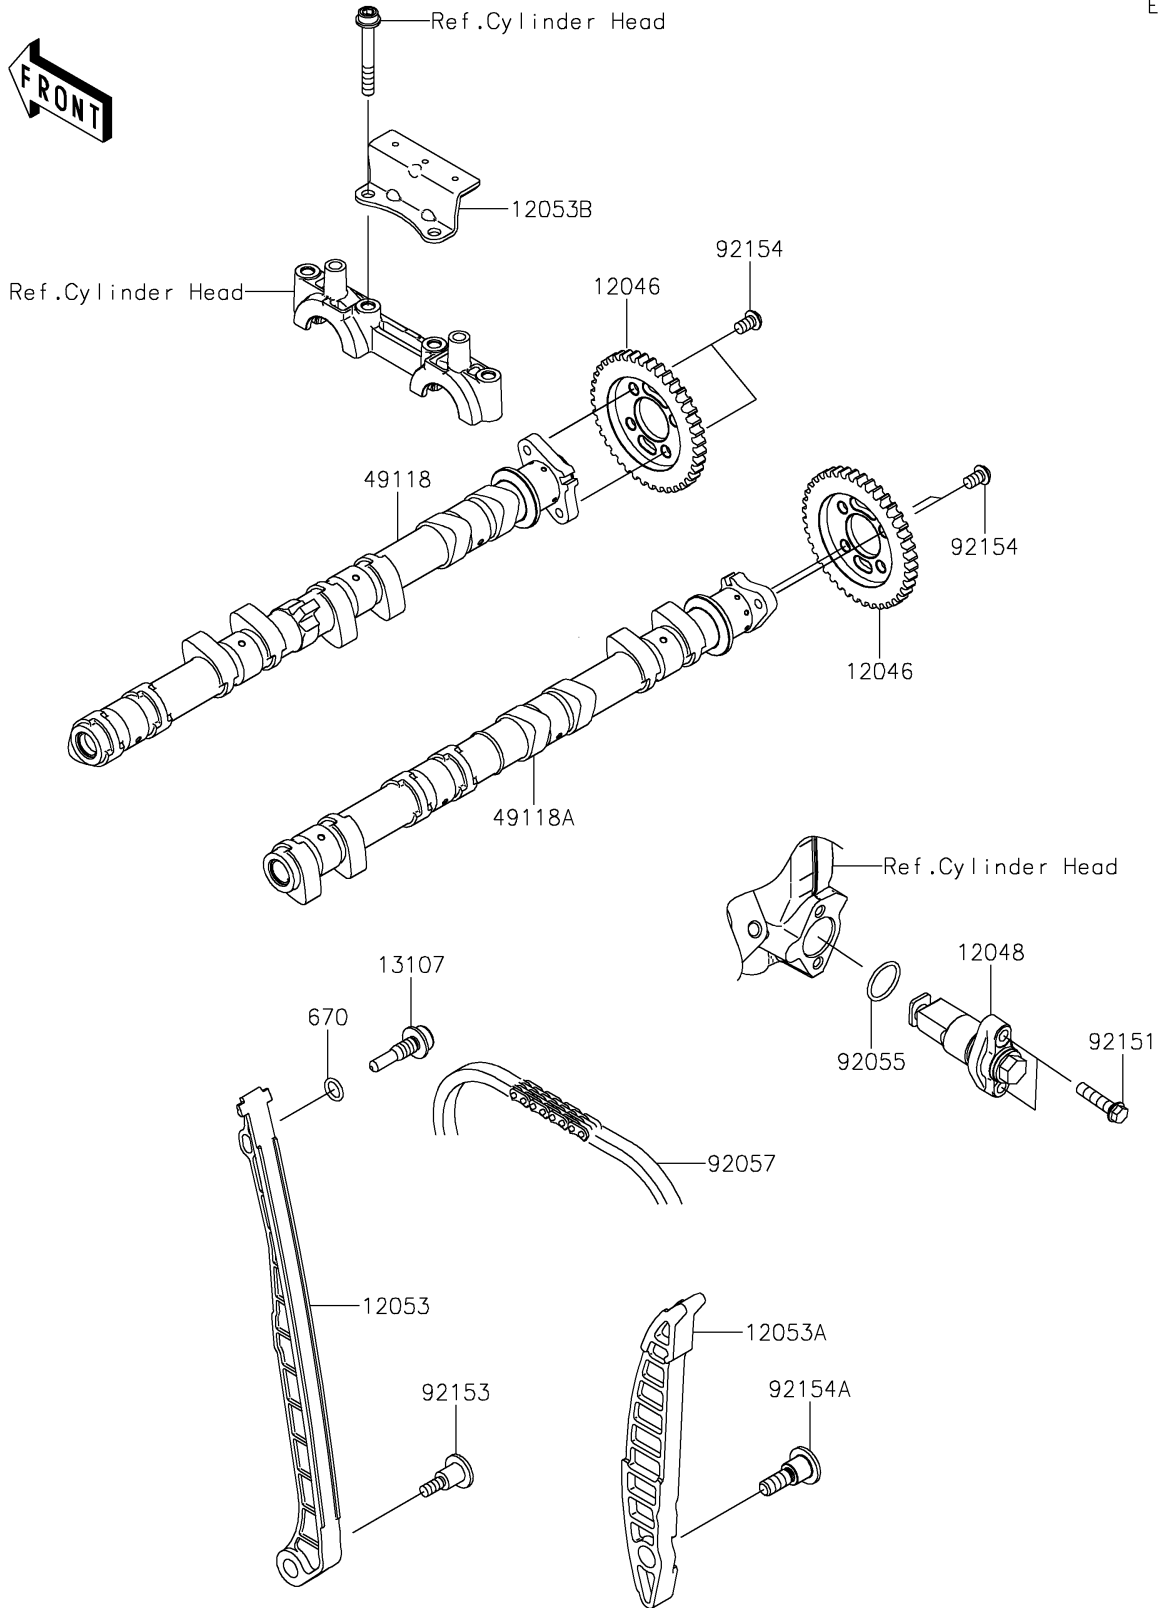

2025 Ridge HVAC

PARTS DIAGRAM

Camshaft(s)/Tensioner

E1230

2025 Ridge HVAC

PARTS LIST

Camshaft(s)/Tensioner

ITEM NAME

PART NUMBER

QUANTITY
