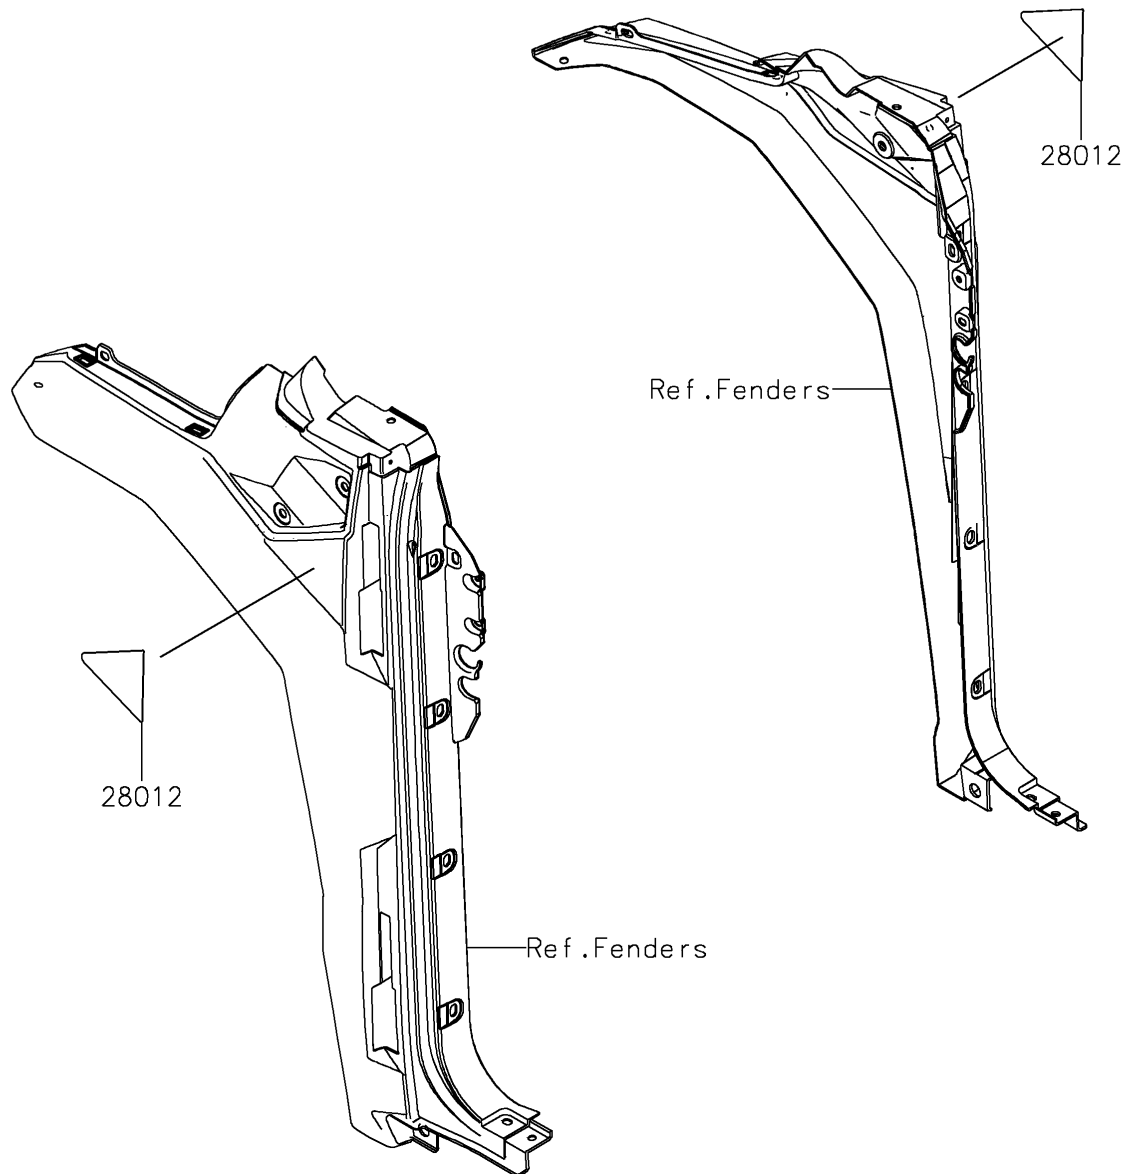

2025 RIDGE® XR DELUXE HVAC

PARTS DIAGRAM

Reflectors

F2790

2025 RIDGE® XR DELUXE HVAC

PARTS LIST

Reflectors

ITEM NAME	PART NUMBER	QUANTITY
REFLECTOR-REFLEX,FR SIDE (Ref # 28012)	28012-0079	2