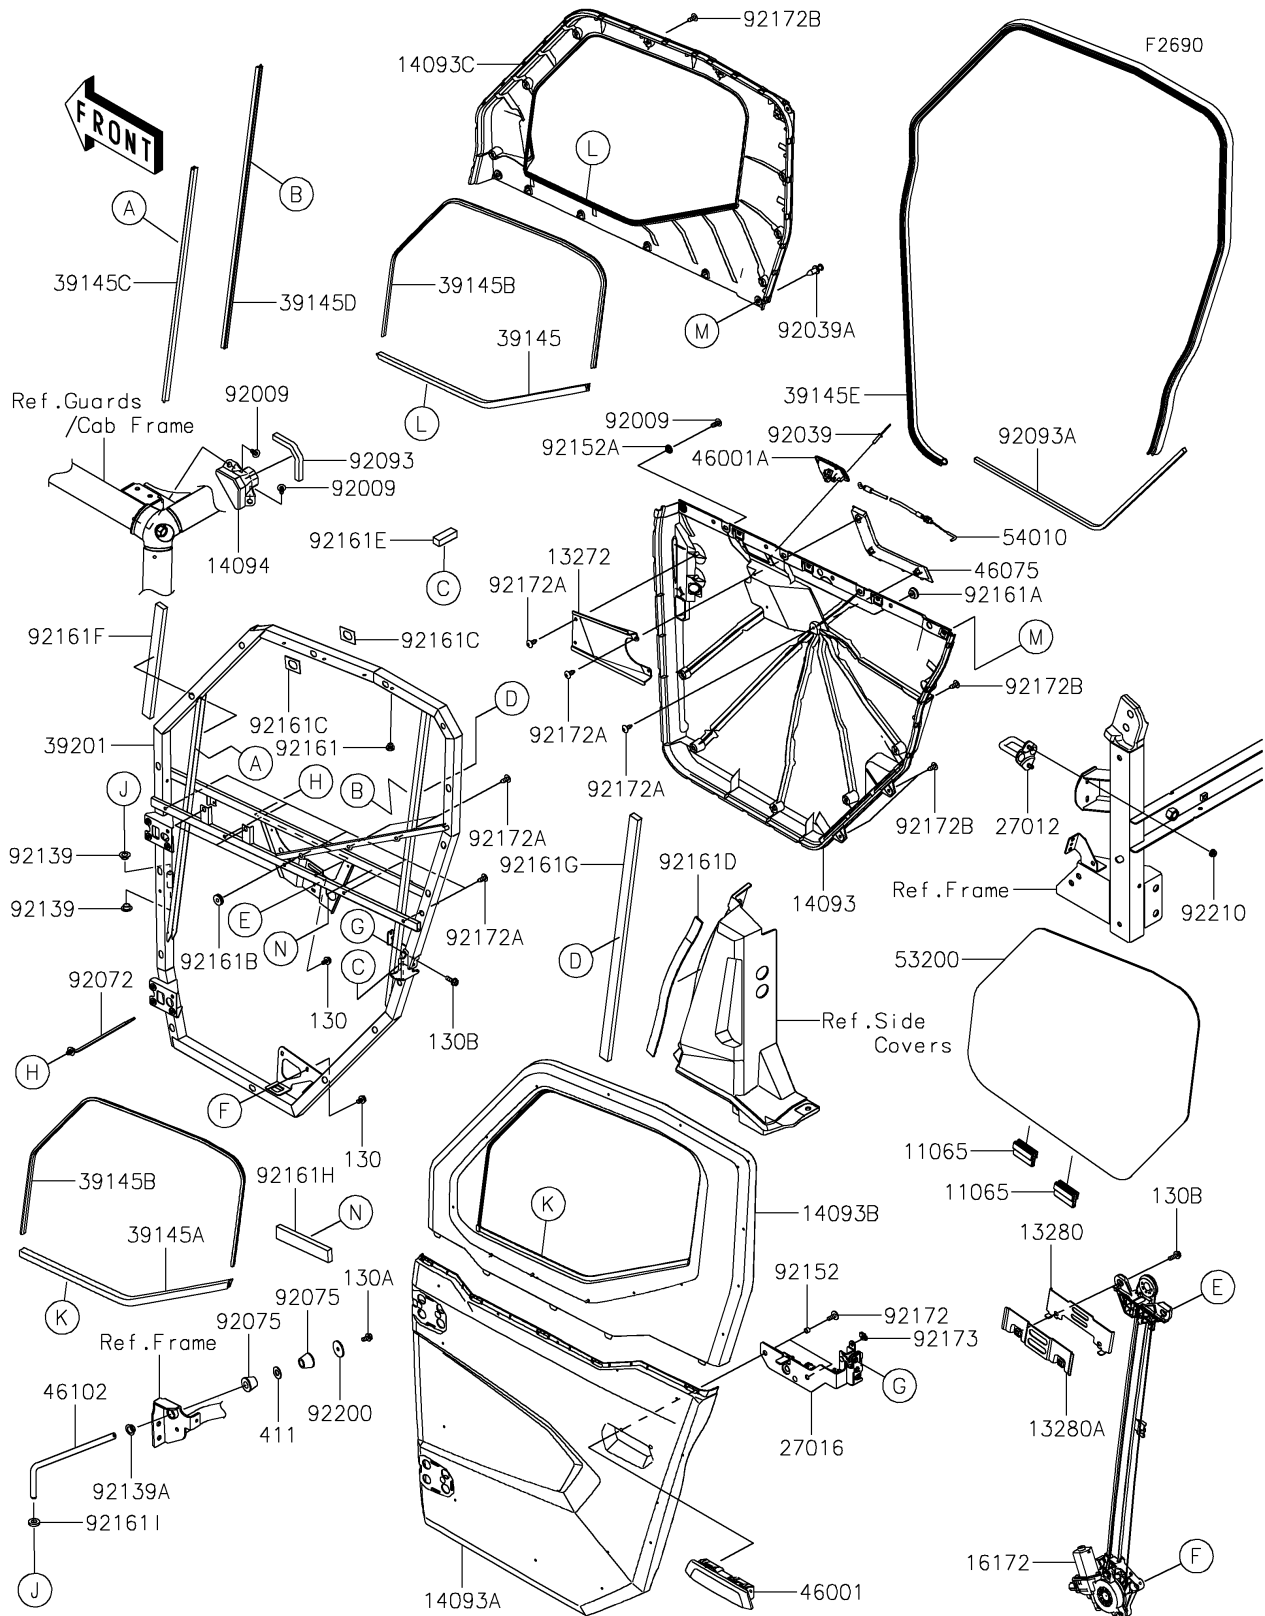

2025 RIDGE® XR DELUXE HVAC

PARTS DIAGRAM

Door(LH)