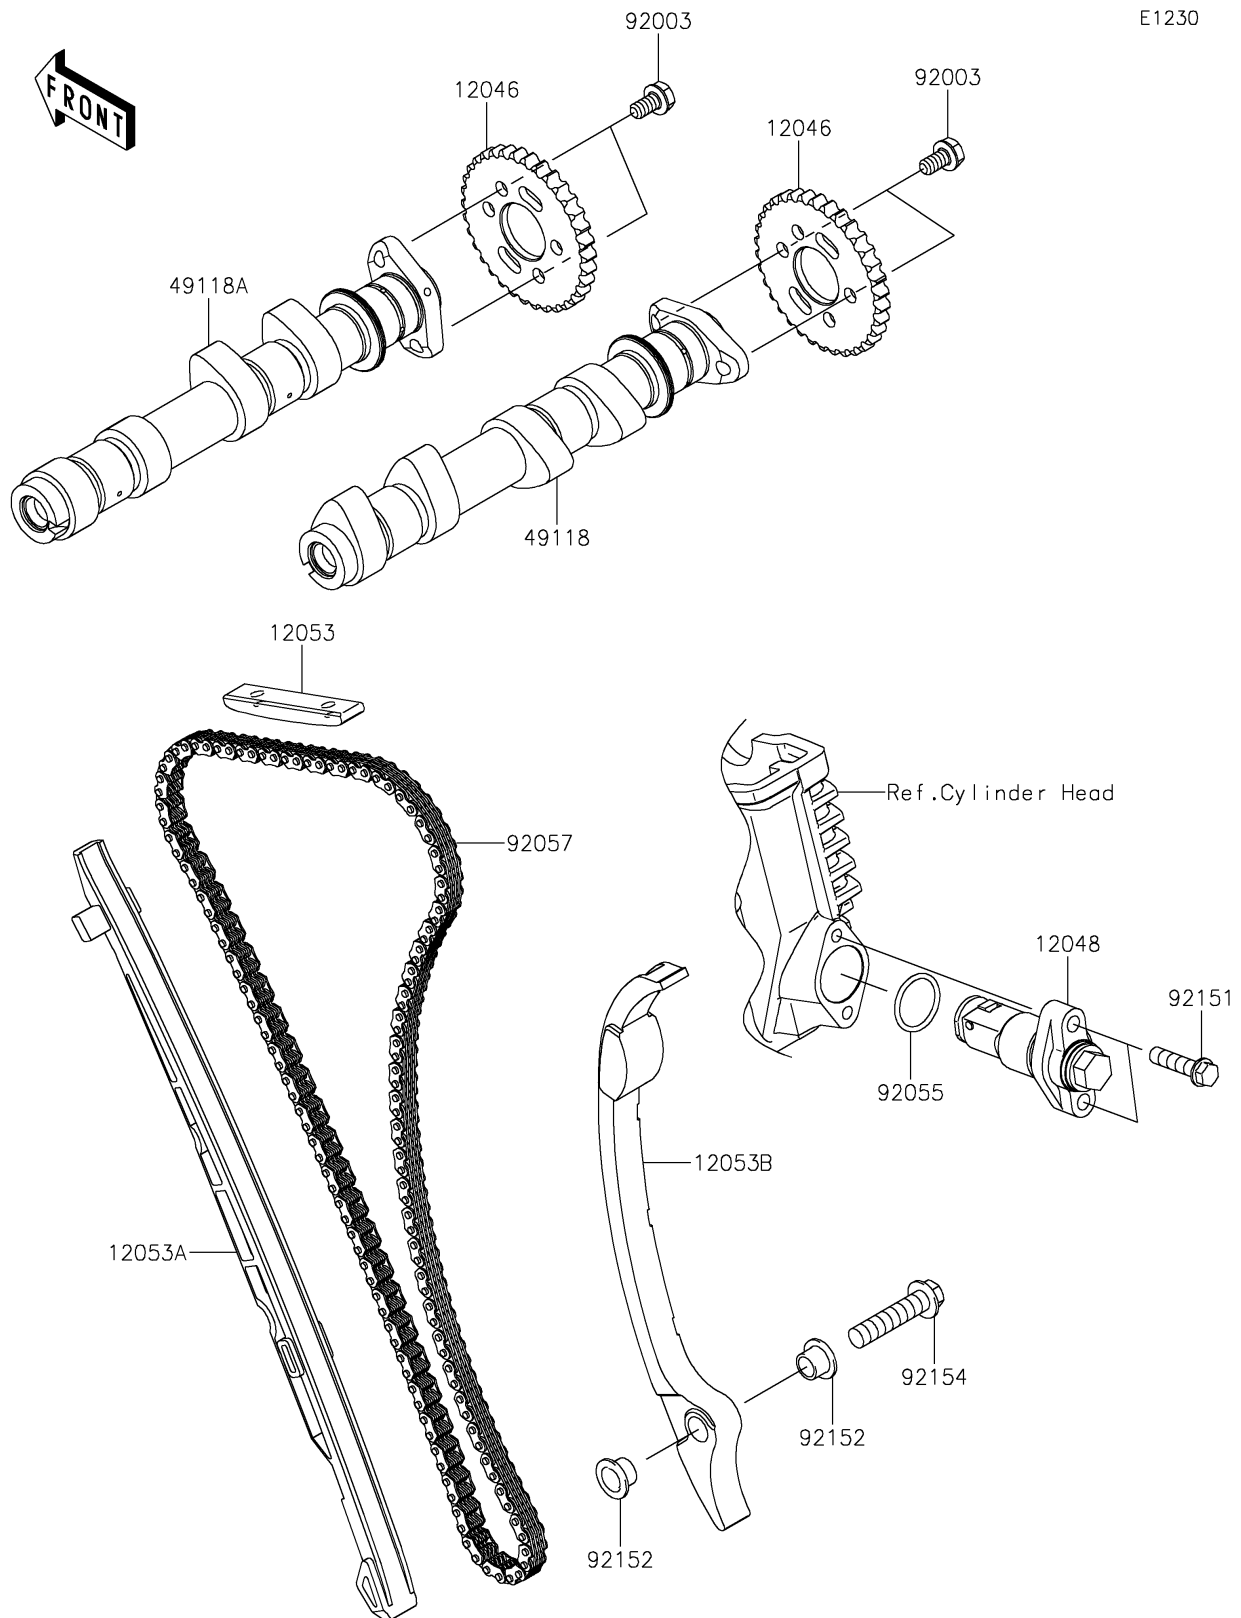

2026 VULCAN® S ABS

PARTS DIAGRAM

Camshaft(s)/Tensioner

E1230

2026 VULCAN[®] S ABS

PARTS LIST

Camshaft(s)/Tensioner

ITEM NAME

PART NUMBER

QUANTITY
