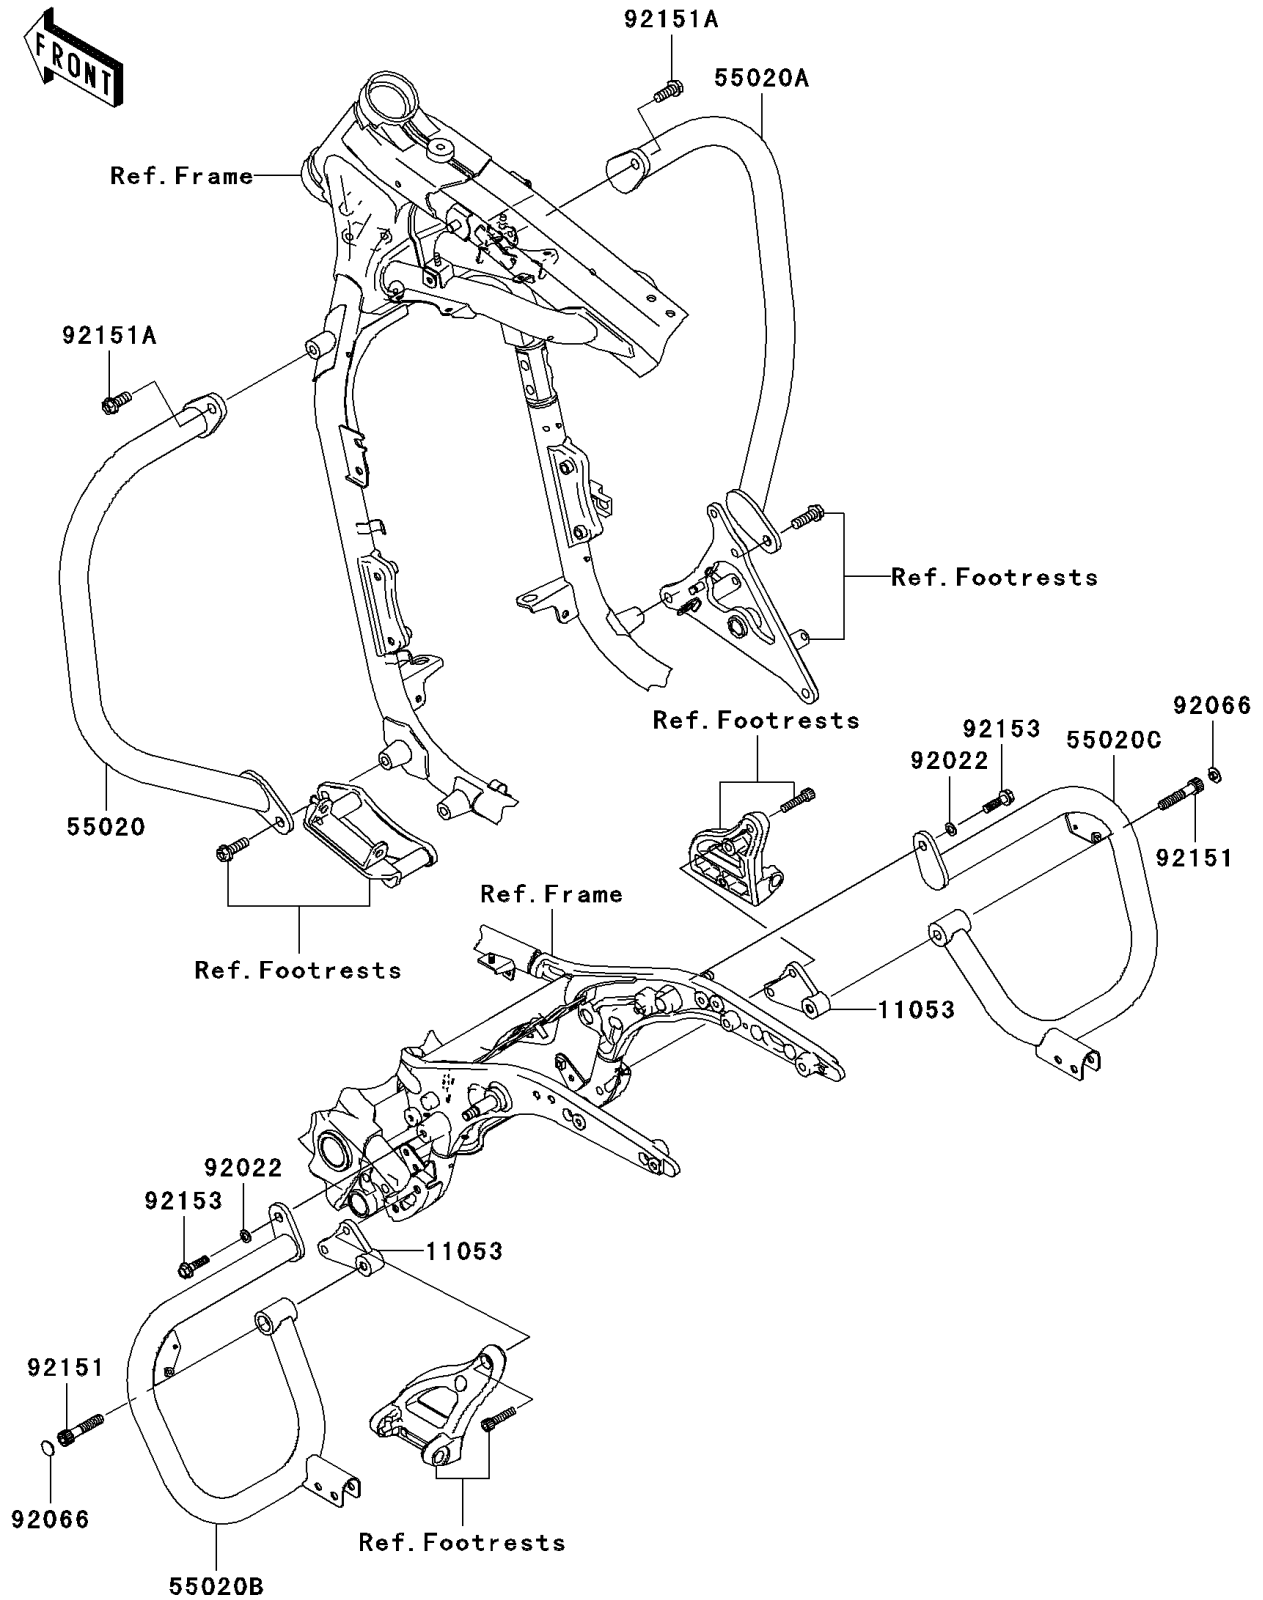

2005 Vulcan 1600 Nomad

PARTS DIAGRAM

Guard(s)

F2680

2005 Vulcan 1600 Nomad

PARTS LIST

Guard(s)

ITEM NAME

PART NUMBER

QUANTITY
