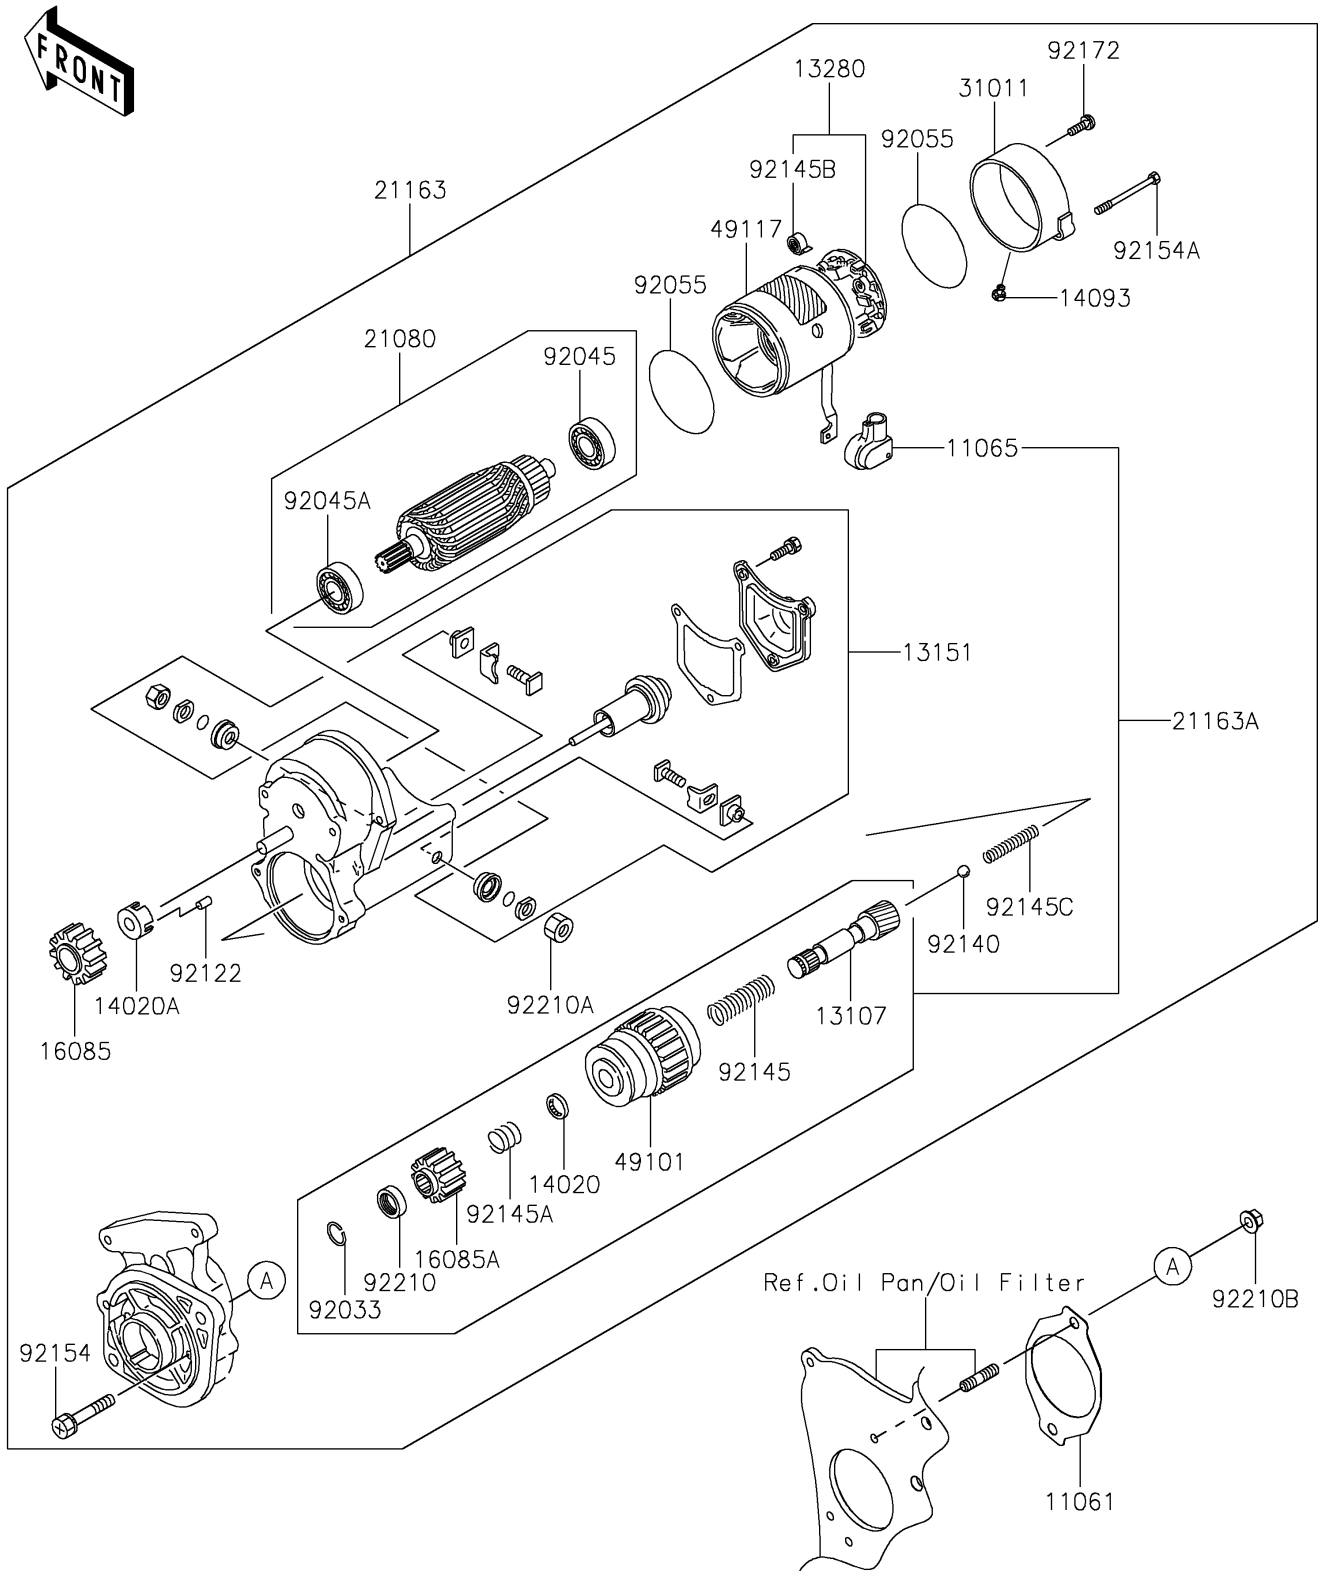

2026 MULE PRO-DXT

PARTS DIAGRAM

Starter Motor

E1840

2026 MULE PRO-DXT

PARTS LIST

Starter Motor

ITEM NAME

PART NUMBER

QUANTITY
