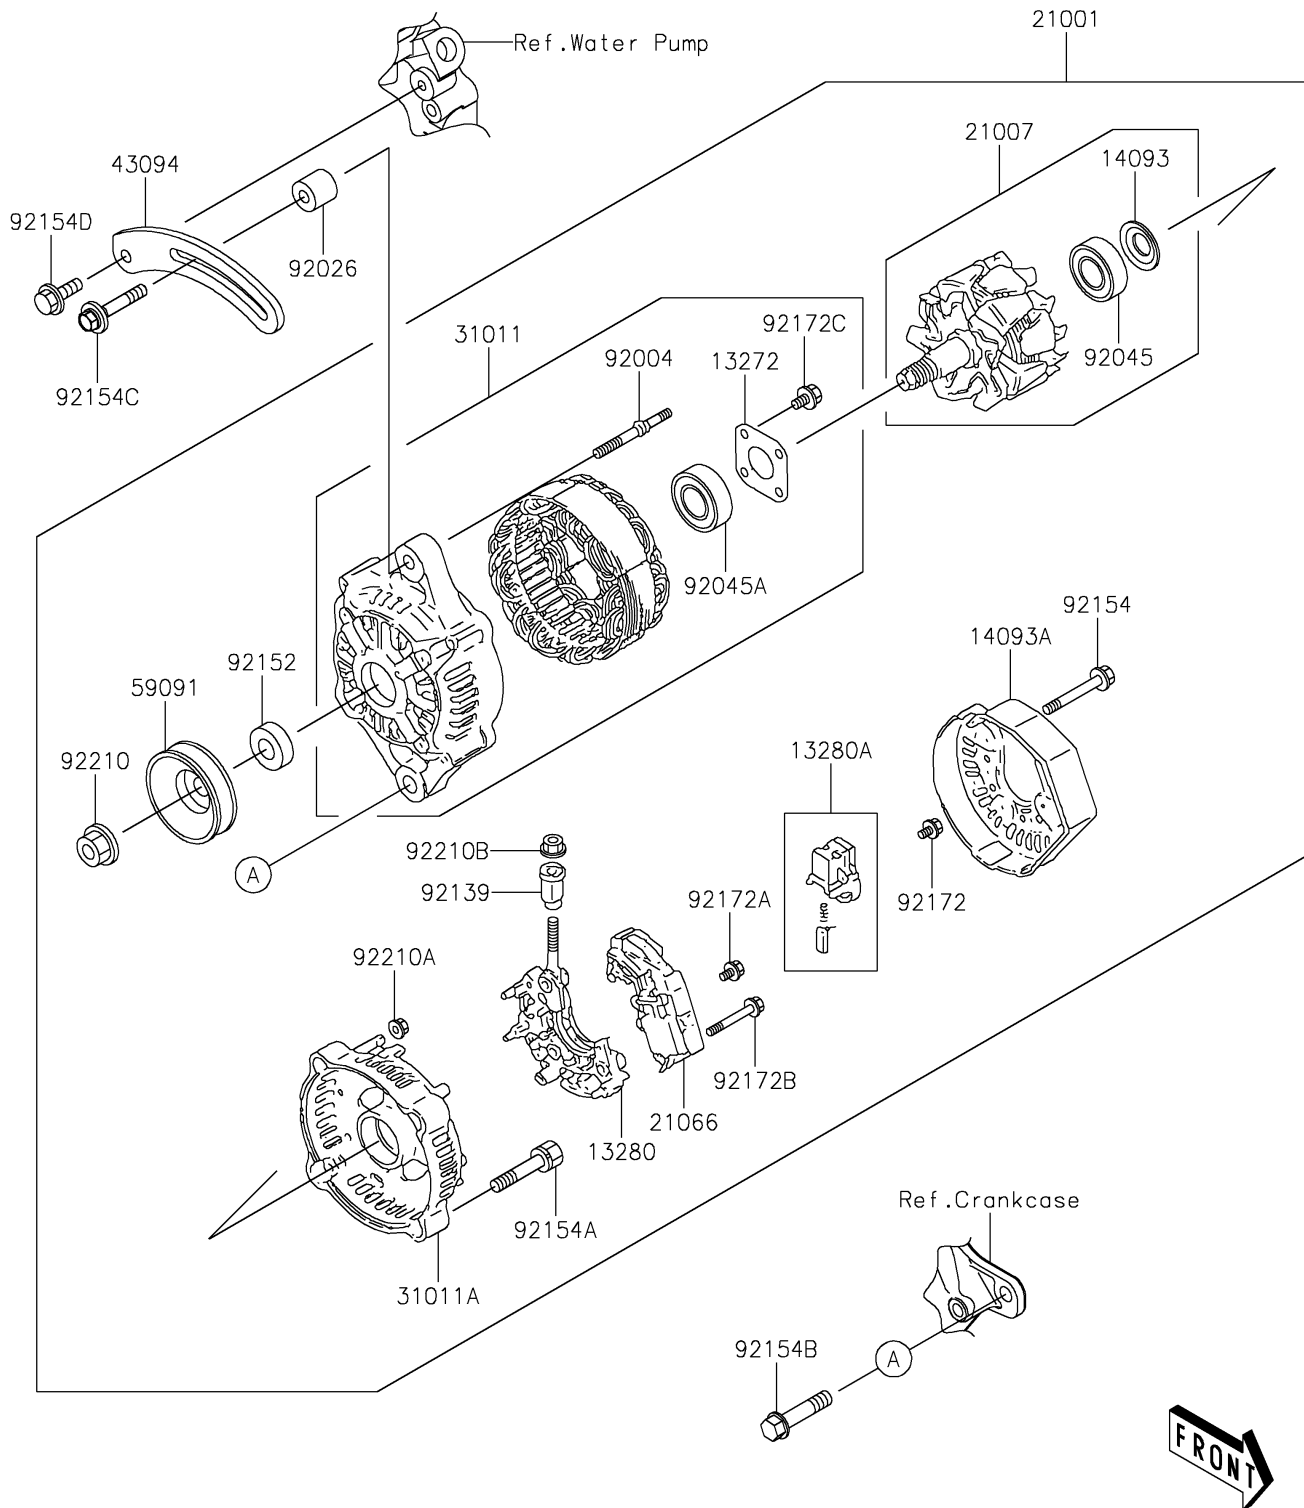

2026 MULE PRO-DXT

PARTS DIAGRAM

Generator

E1810

2026 MULE PRO-DXT

PARTS LIST

Generator

ITEM NAME	PART NUMBER	QUANTITY
-----------	-------------	----------
