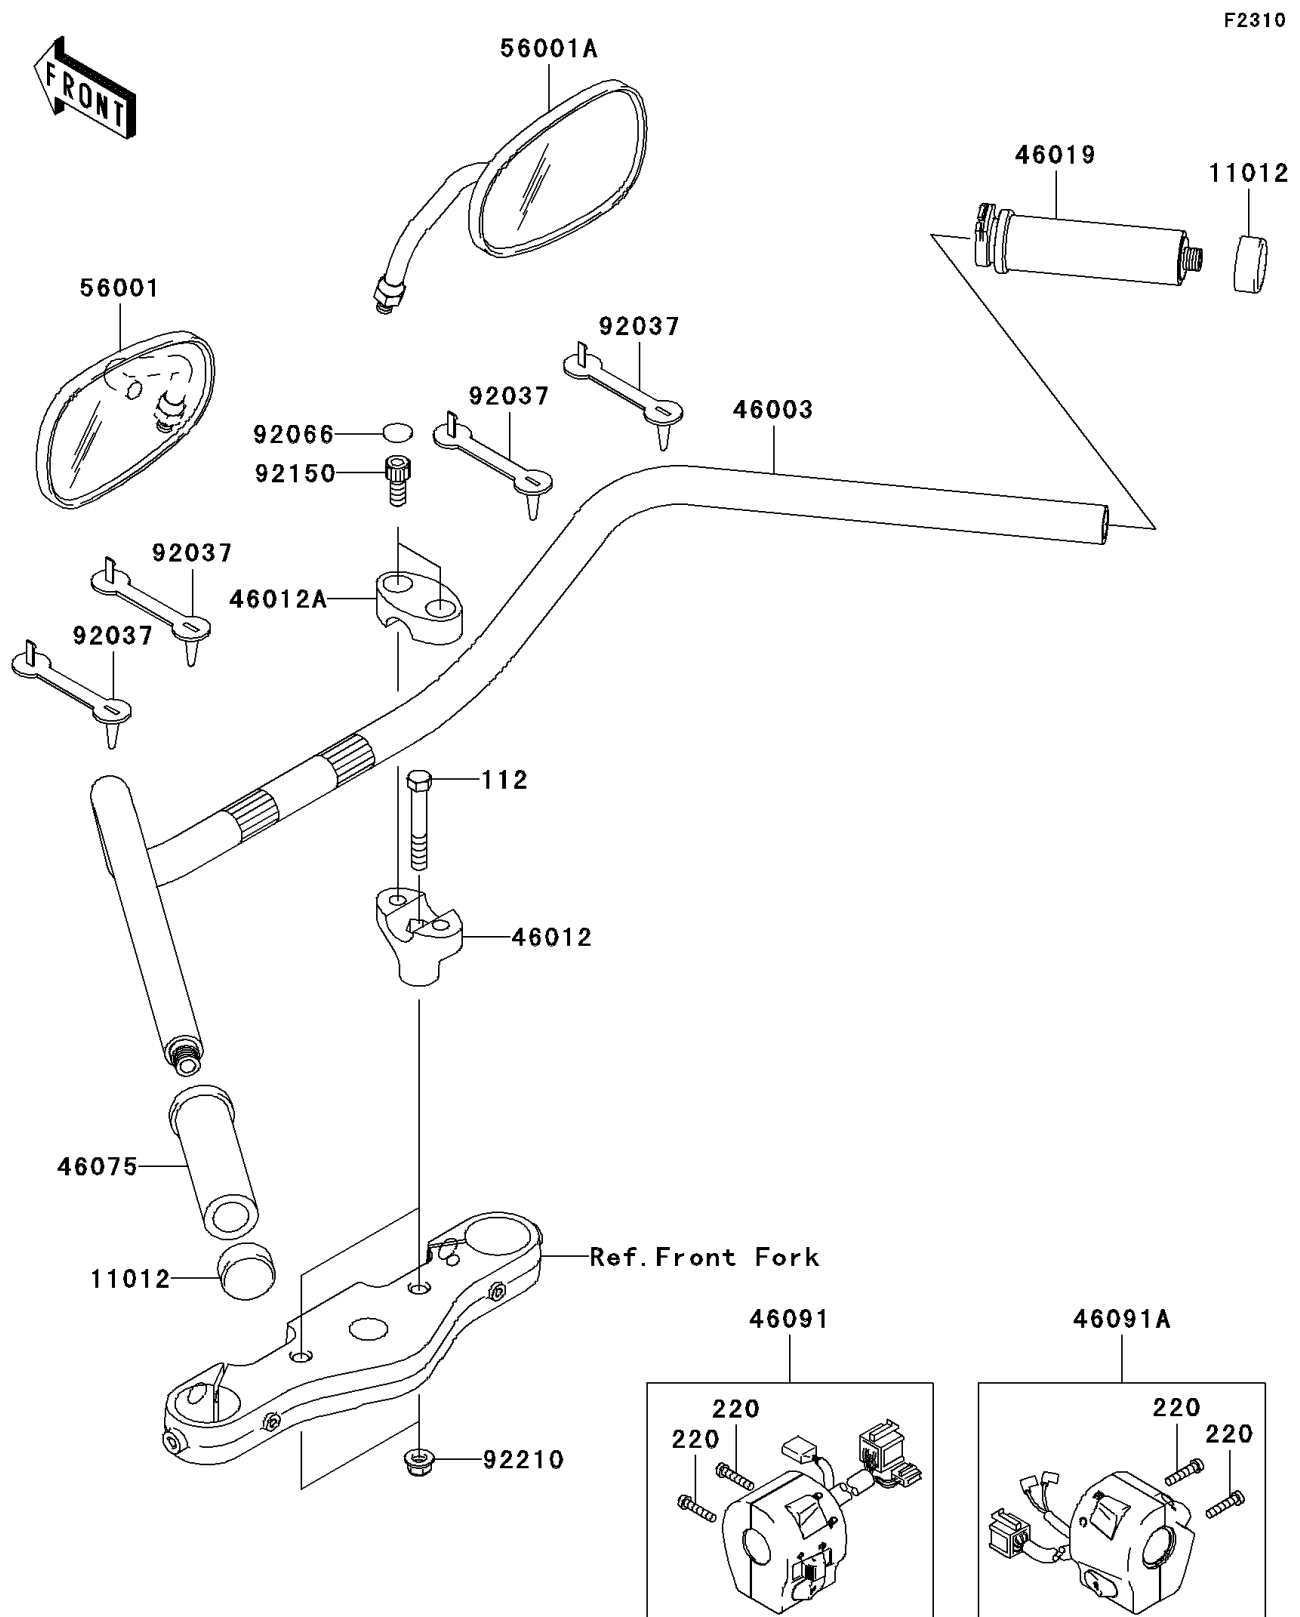

2005 Vulcan 1600 Nomad

PARTS DIAGRAM

Handlebar

2005 Vulcan 1600 Nomad

PARTS LIST

Handlebar

ITEM NAME

PART NUMBER

QUANTITY
