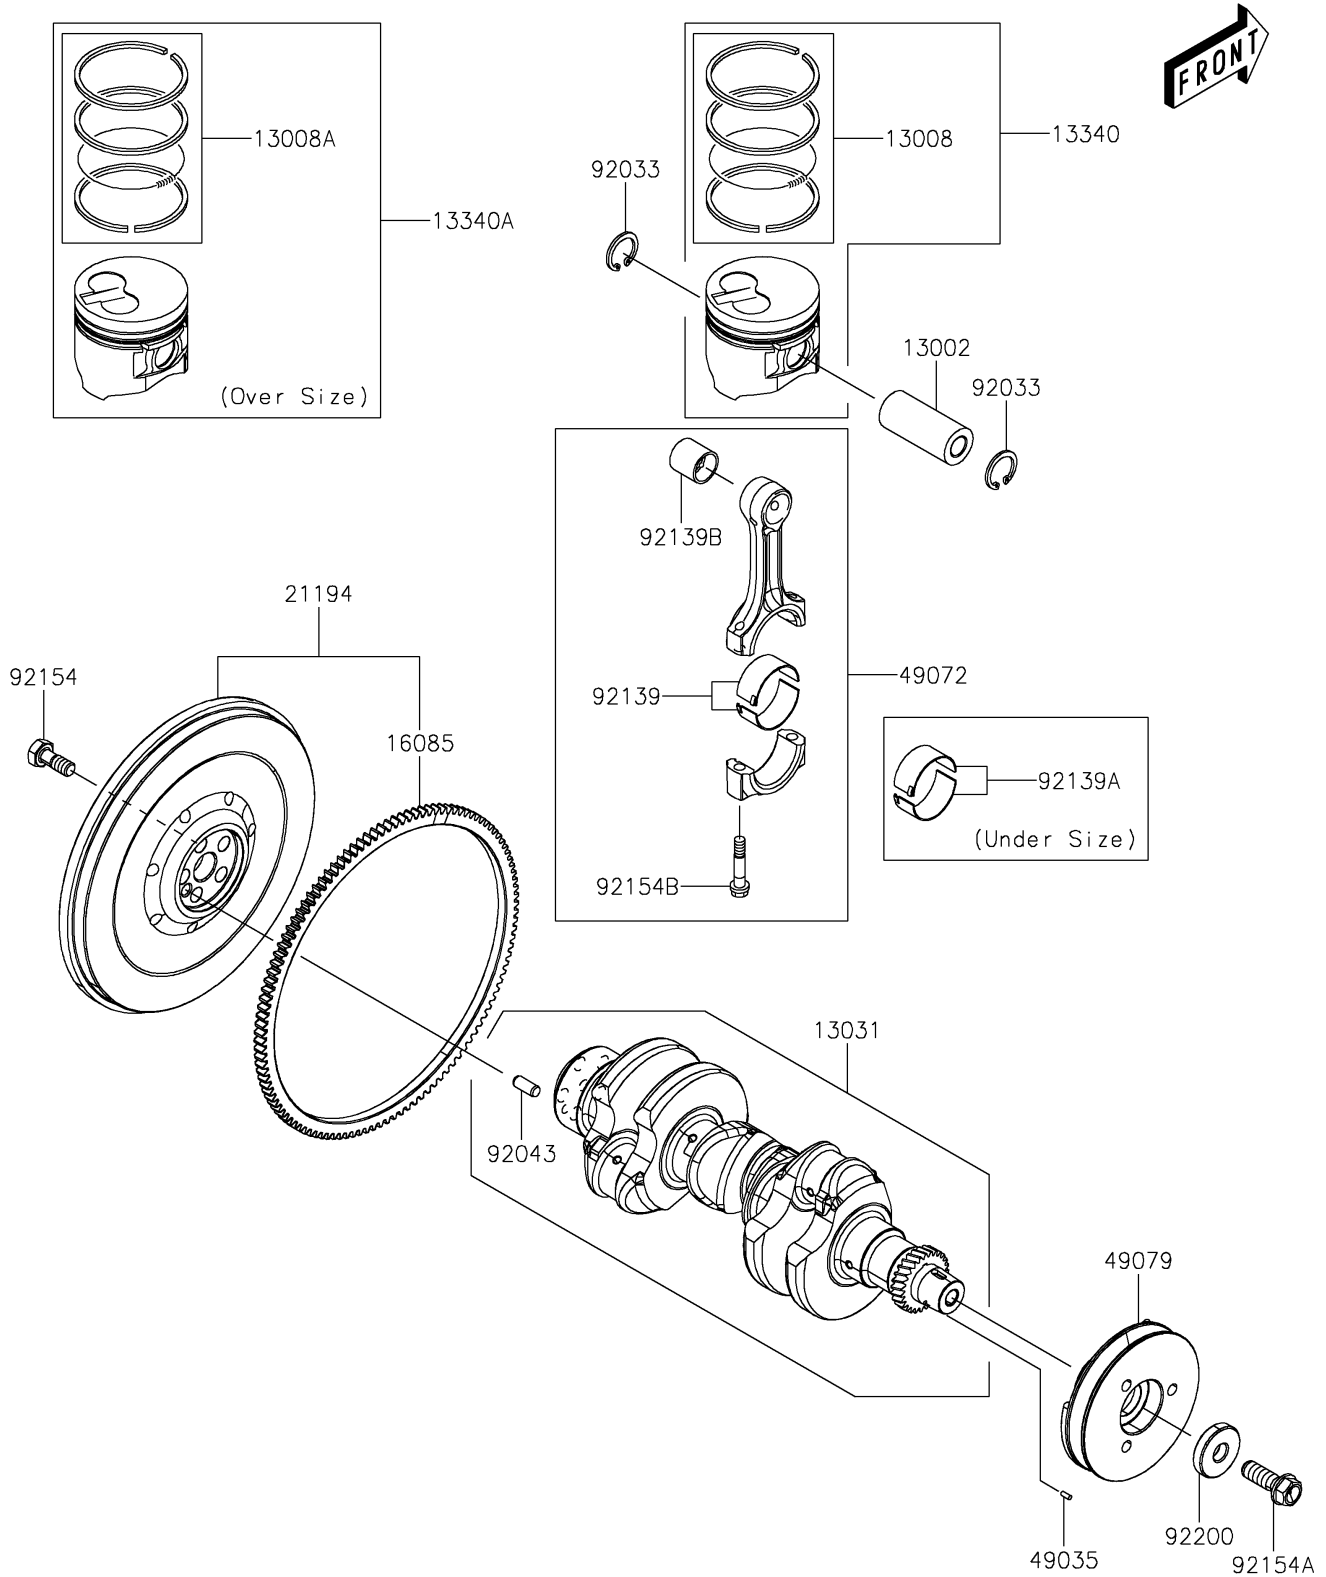

2026 MULE PRO-DXT

PARTS DIAGRAM

Crankshaft/Piston(s)

E1320

2026 MULE PRO-DXT

PARTS LIST

Crankshaft/Piston(s)

ITEM NAME

PART NUMBER

QUANTITY
