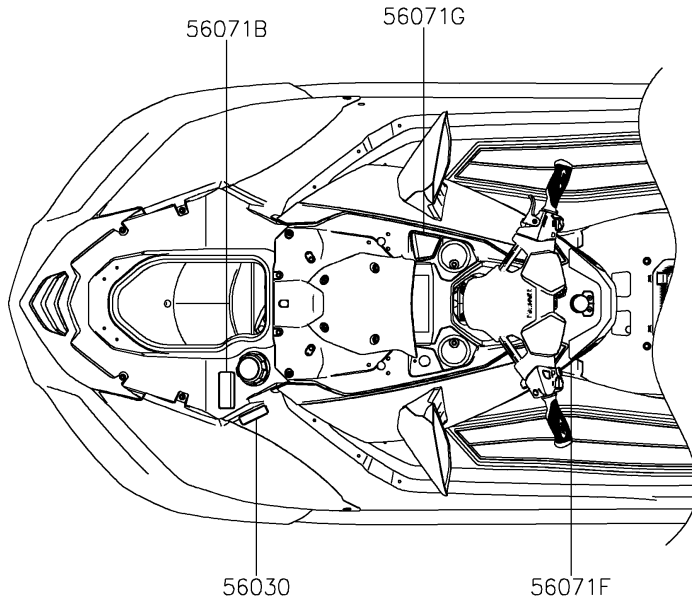

2025 Ultra 160LX-S

PARTS DIAGRAM

Labels

F3183

2025 Ultra 160LX-S

PARTS LIST

Labels

ITEM NAME

PART NUMBER

QUANTITY
