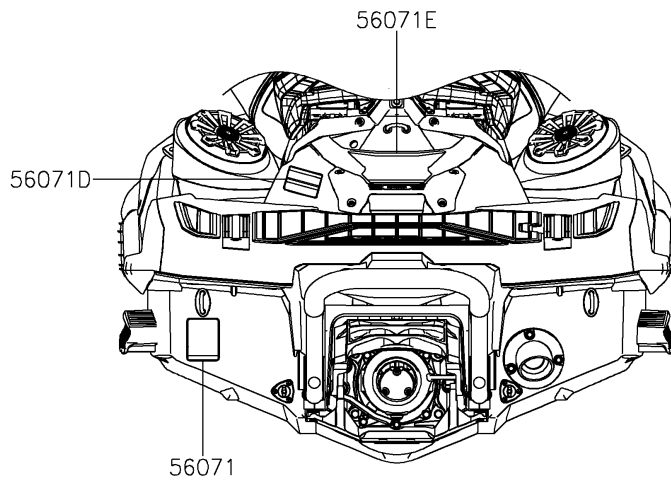

2025 Ultra 160LX-S

PARTS DIAGRAM

Labels

F3183

2025 Ultra 160LX-S

PARTS LIST

Labels

ITEM NAME

PART NUMBER

QUANTITY
