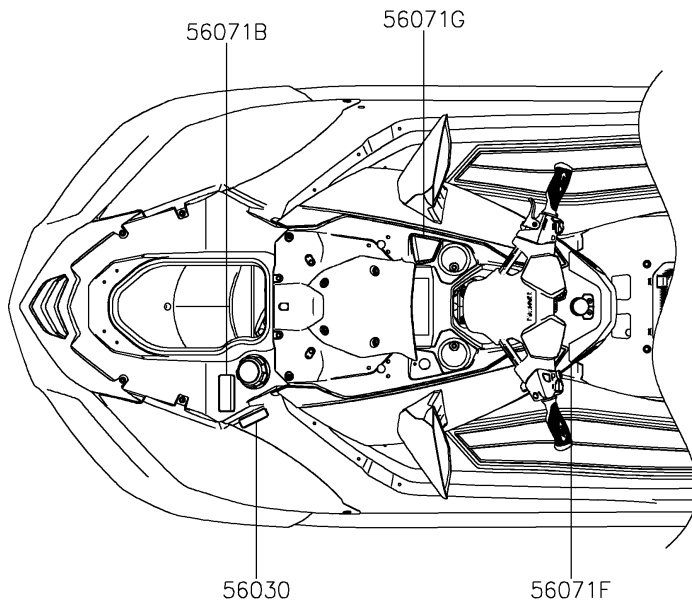

2024 JET SKI® ULTRA® 160LX-S

PARTS DIAGRAM

Labels

F3183

2024 JET SKI® ULTRA® 160LX-S

PARTS LIST

Labels

ITEM NAME	PART NUMBER	QUANTITY
-----------	-------------	----------
