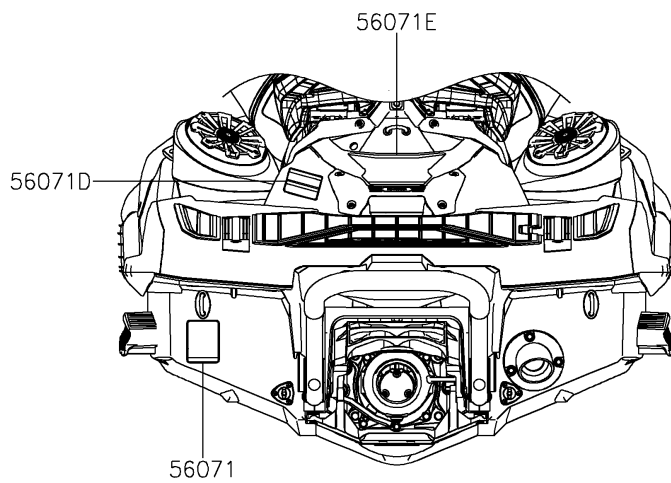

2024 JET SKI® ULTRA® 160LX-S

PARTS DIAGRAM

Labels

F3183

2024 JET SKI® ULTRA® 160LX-S

PARTS LIST

Labels

ITEM NAME	PART NUMBER	QUANTITY
-----------	-------------	----------
