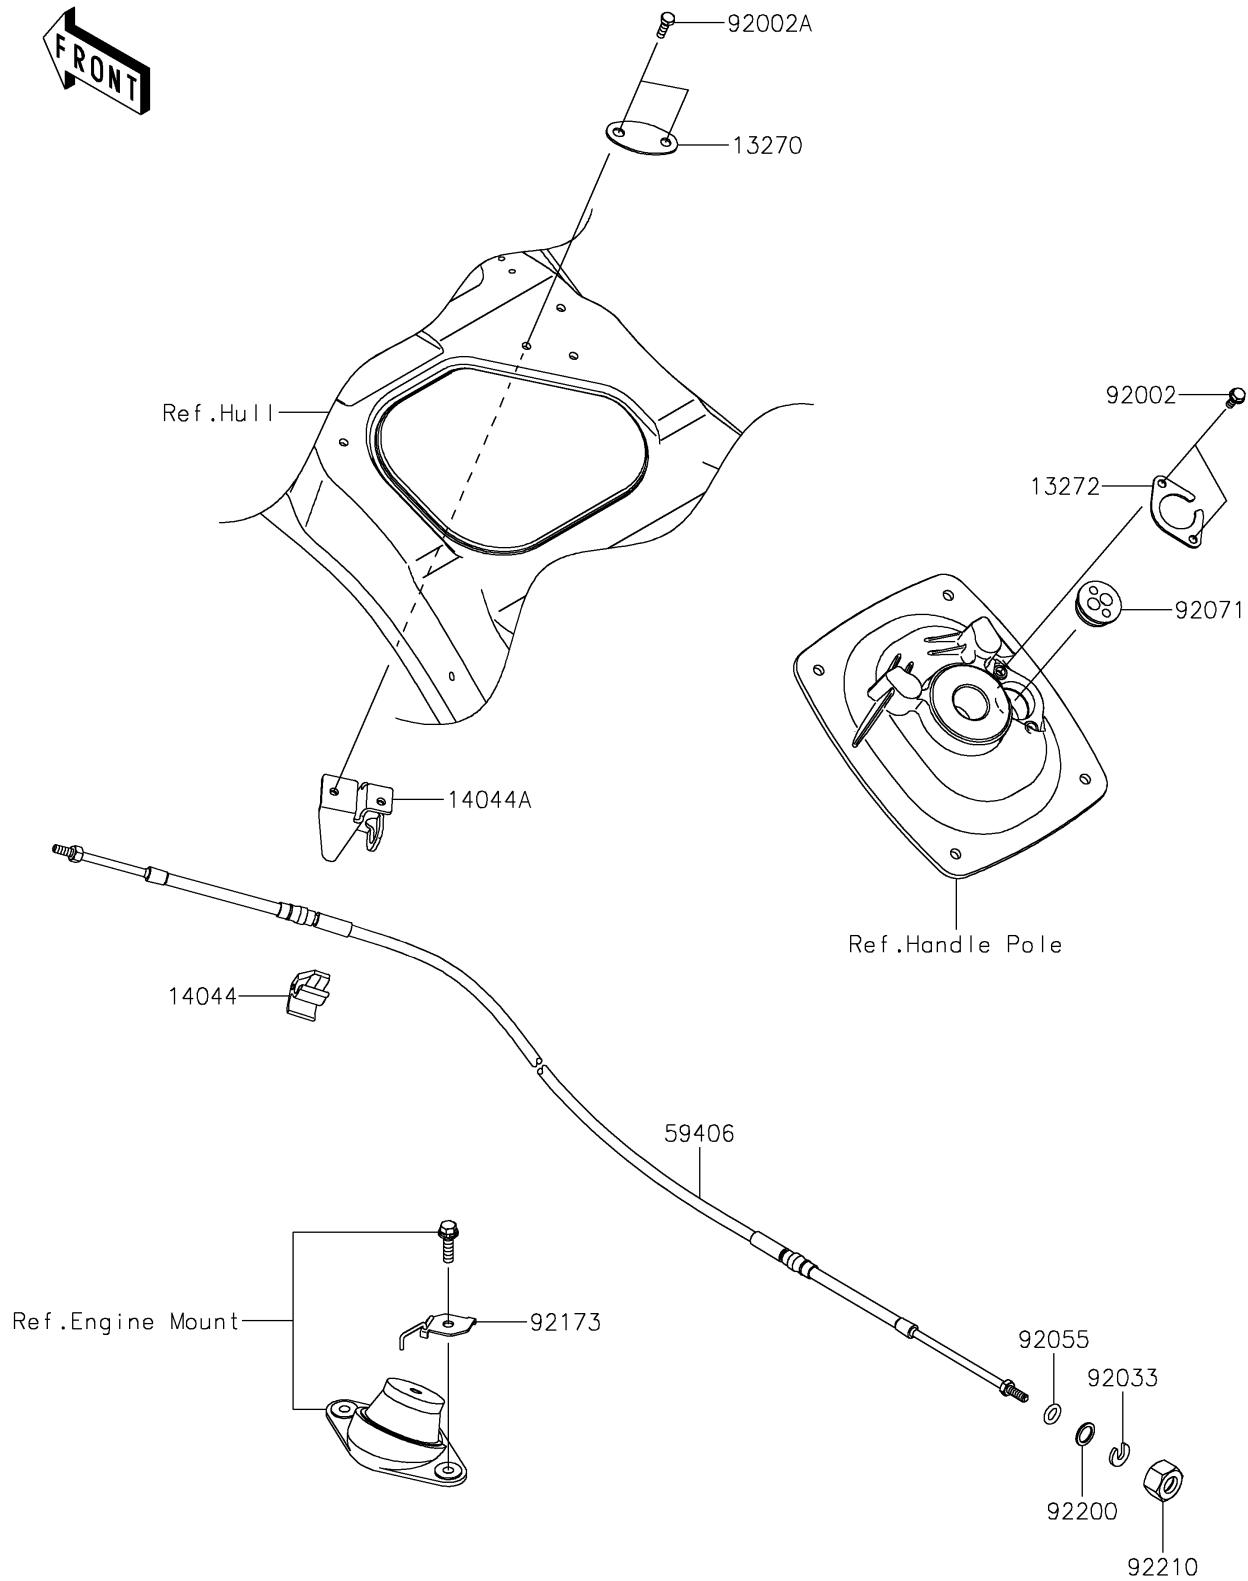

2025 Ultra 160LX-S

PARTS DIAGRAM

Cables

F3175

2025 Ultra 160LX-S

PARTS LIST

Cables

ITEM NAME

PART NUMBER

QUANTITY
