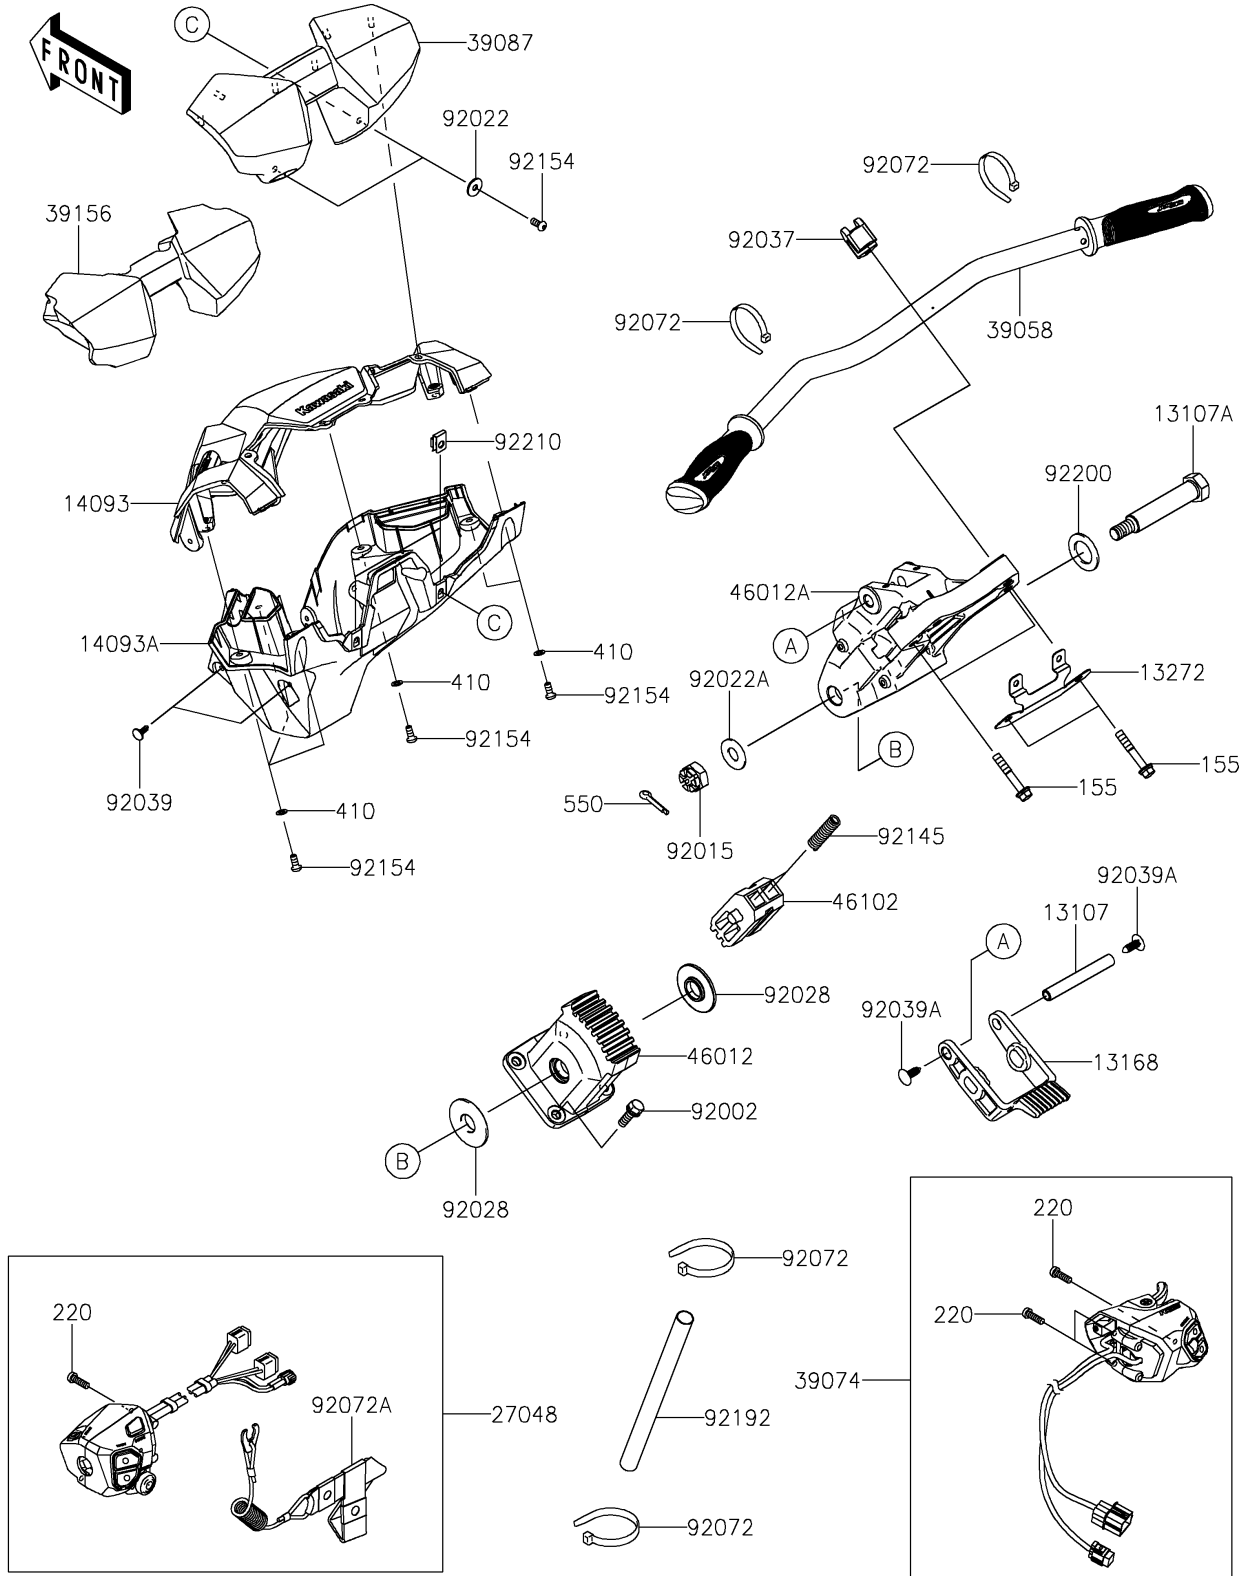

2025 Ultra 160LX-S

PARTS DIAGRAM

Handlebar

F3172

2025 Ultra 160LX-S

PARTS LIST

Handlebar

ITEM NAME

PART NUMBER

QUANTITY
