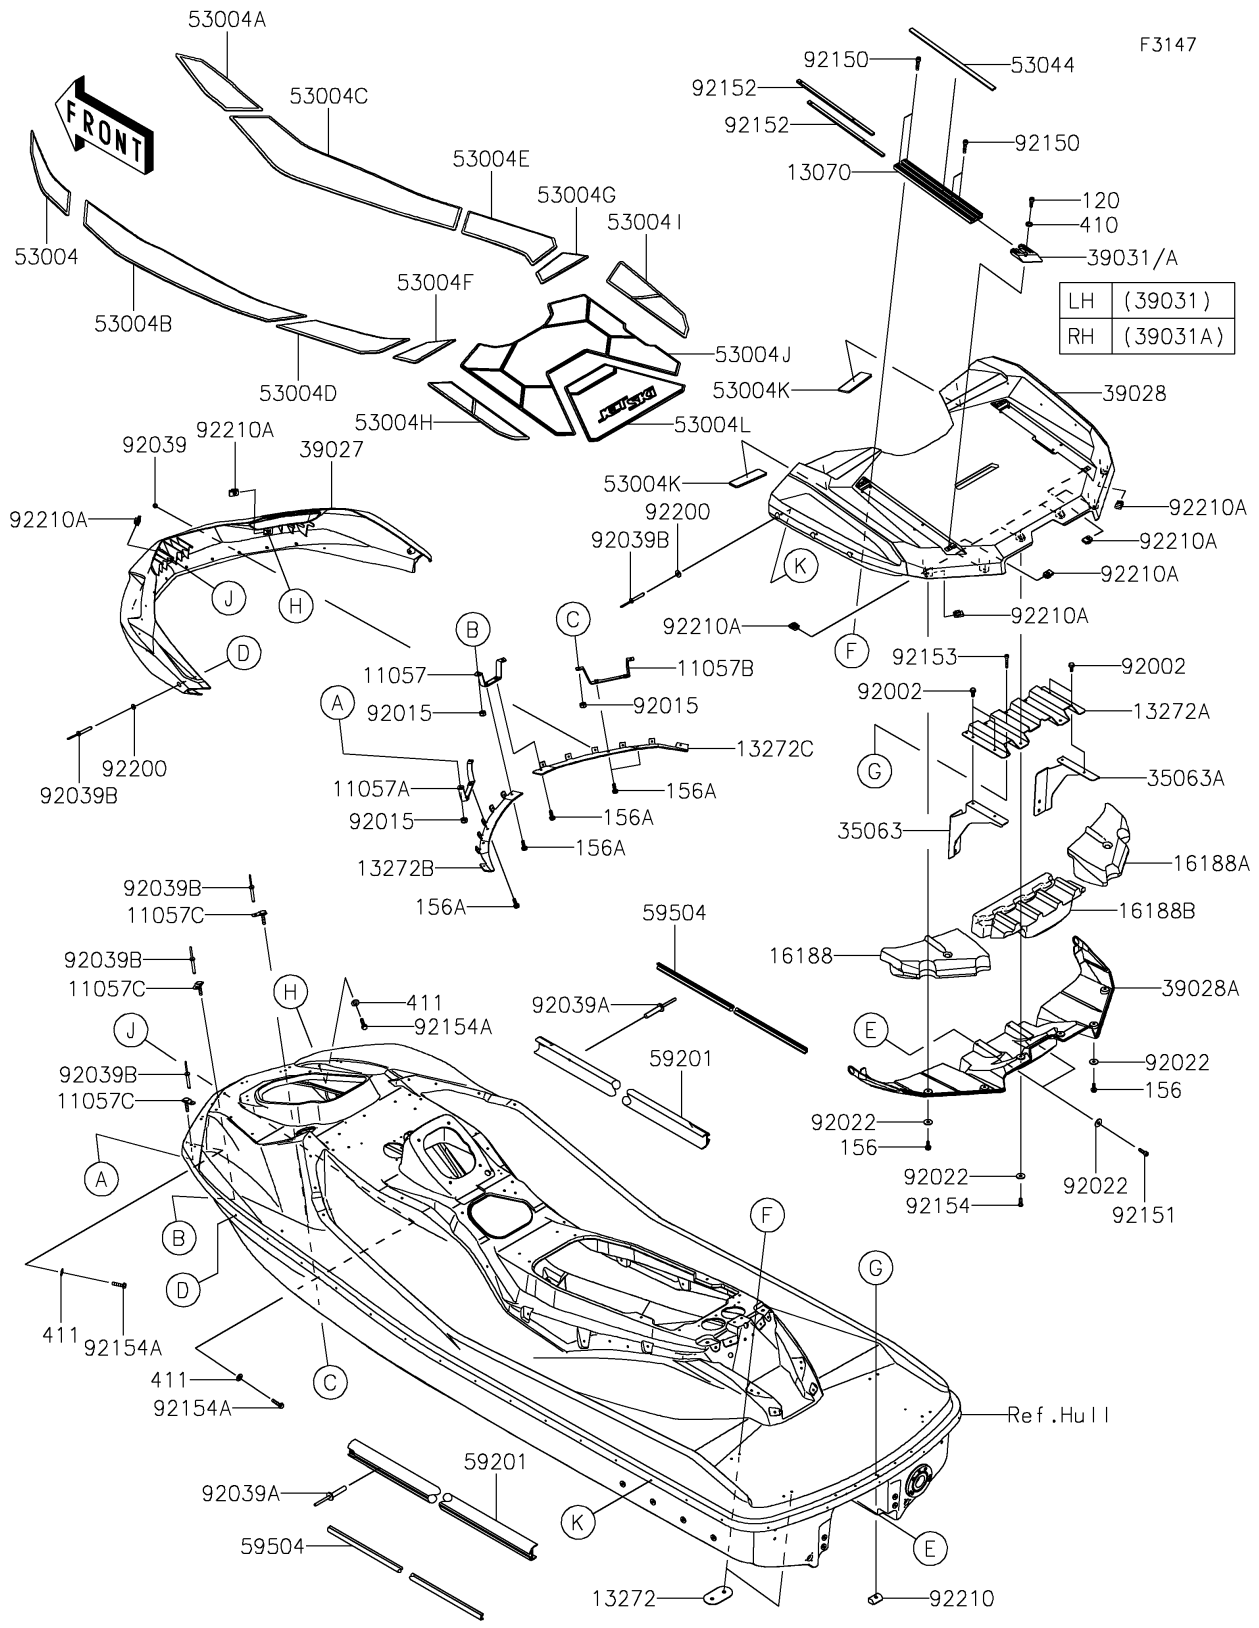

2025 Ultra 160LX-S

PARTS DIAGRAM

Pads(BRSNN-BSSNN)

2025 Ultra 160LX-S

PARTS LIST

Pads(BRSNN-BSSNN)

ITEM NAME

PART NUMBER

QUANTITY
