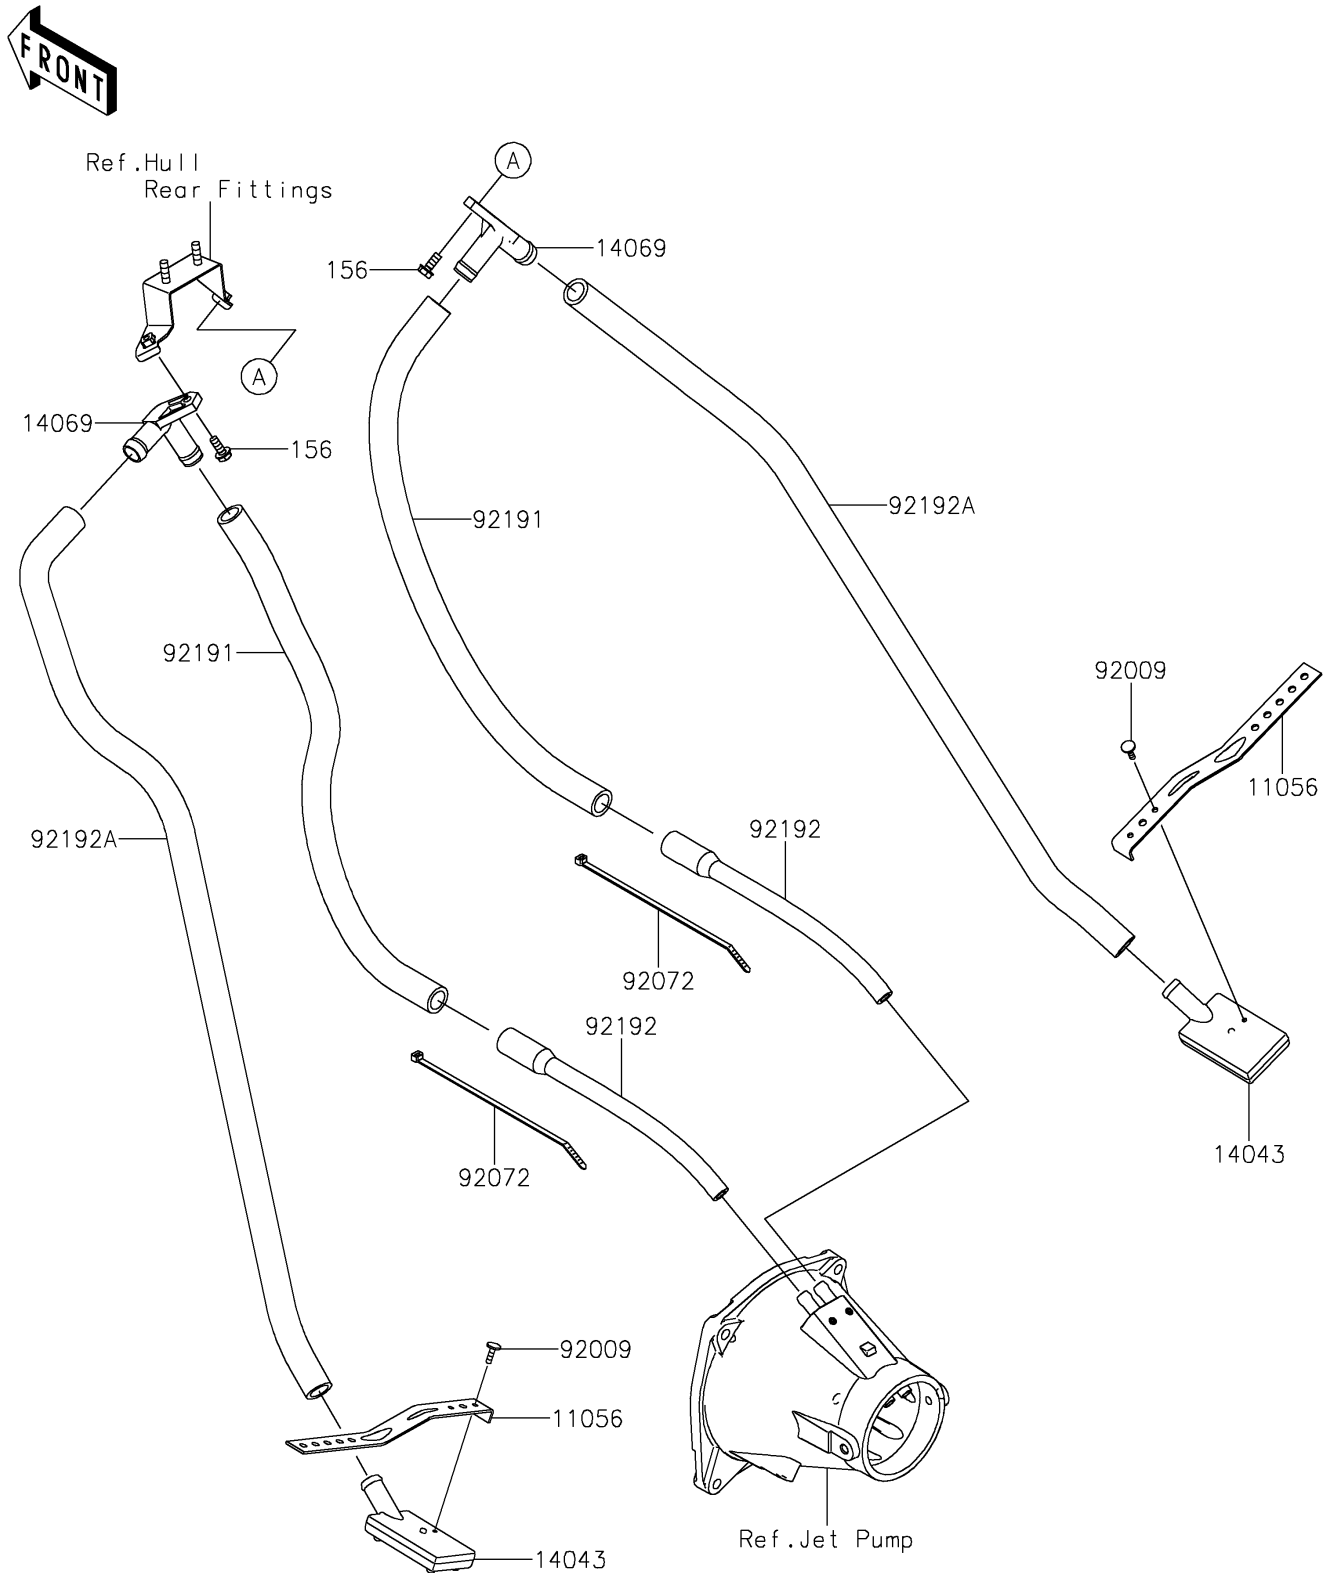

2024 JET SKI® ULTRA® 160LX-S

PARTS DIAGRAM

Bilge System

F3145

2024 JET SKI® ULTRA® 160LX-S

PARTS LIST

Bilge System

ITEM NAME	PART NUMBER	QUANTITY
-----------	-------------	----------
