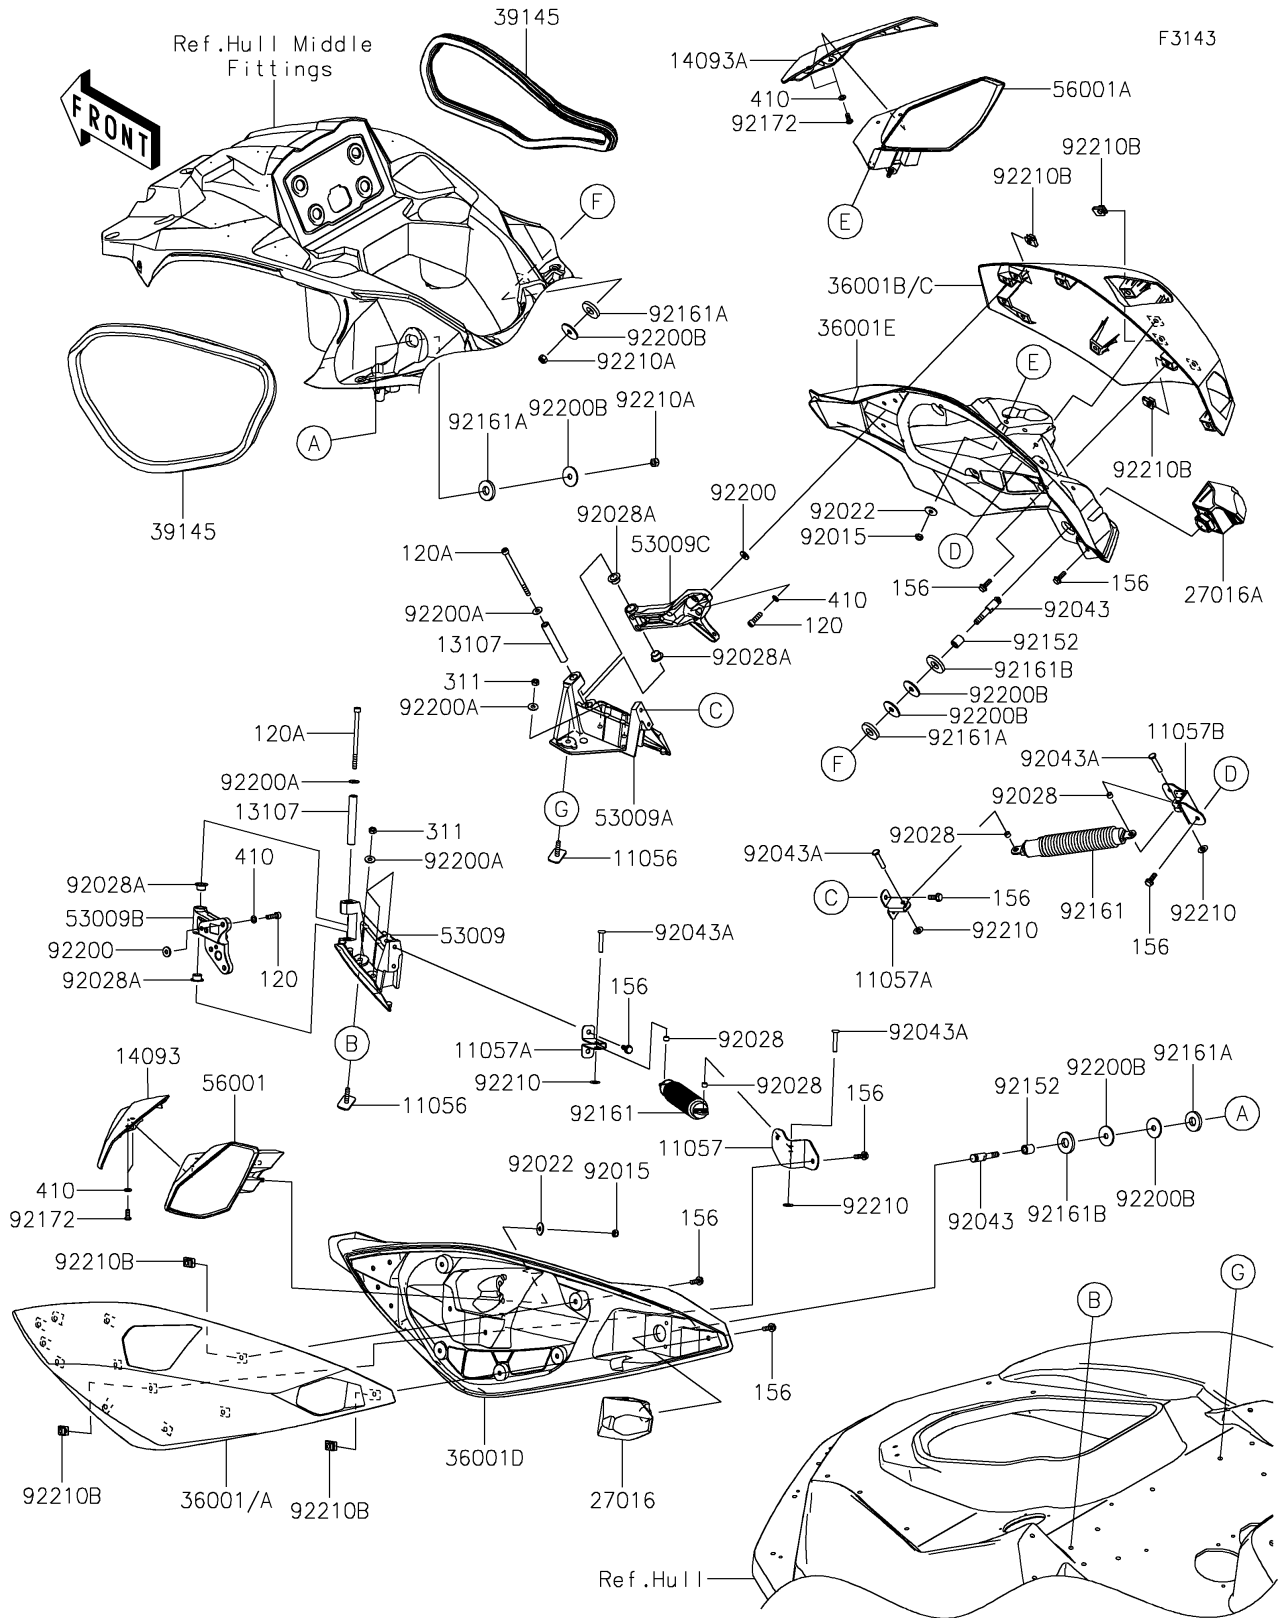

2024 JET SKI® ULTRA® 160LX-S

PARTS DIAGRAM

Hull Fittings(Side Storage)

2024 JET SKI® ULTRA® 160LX-S

PARTS LIST

Hull Fittings(Side Storage)

| ITEM NAME | PART NUMBER | QUANTITY |
|-----------|-------------|----------|
|-----------|-------------|----------|
