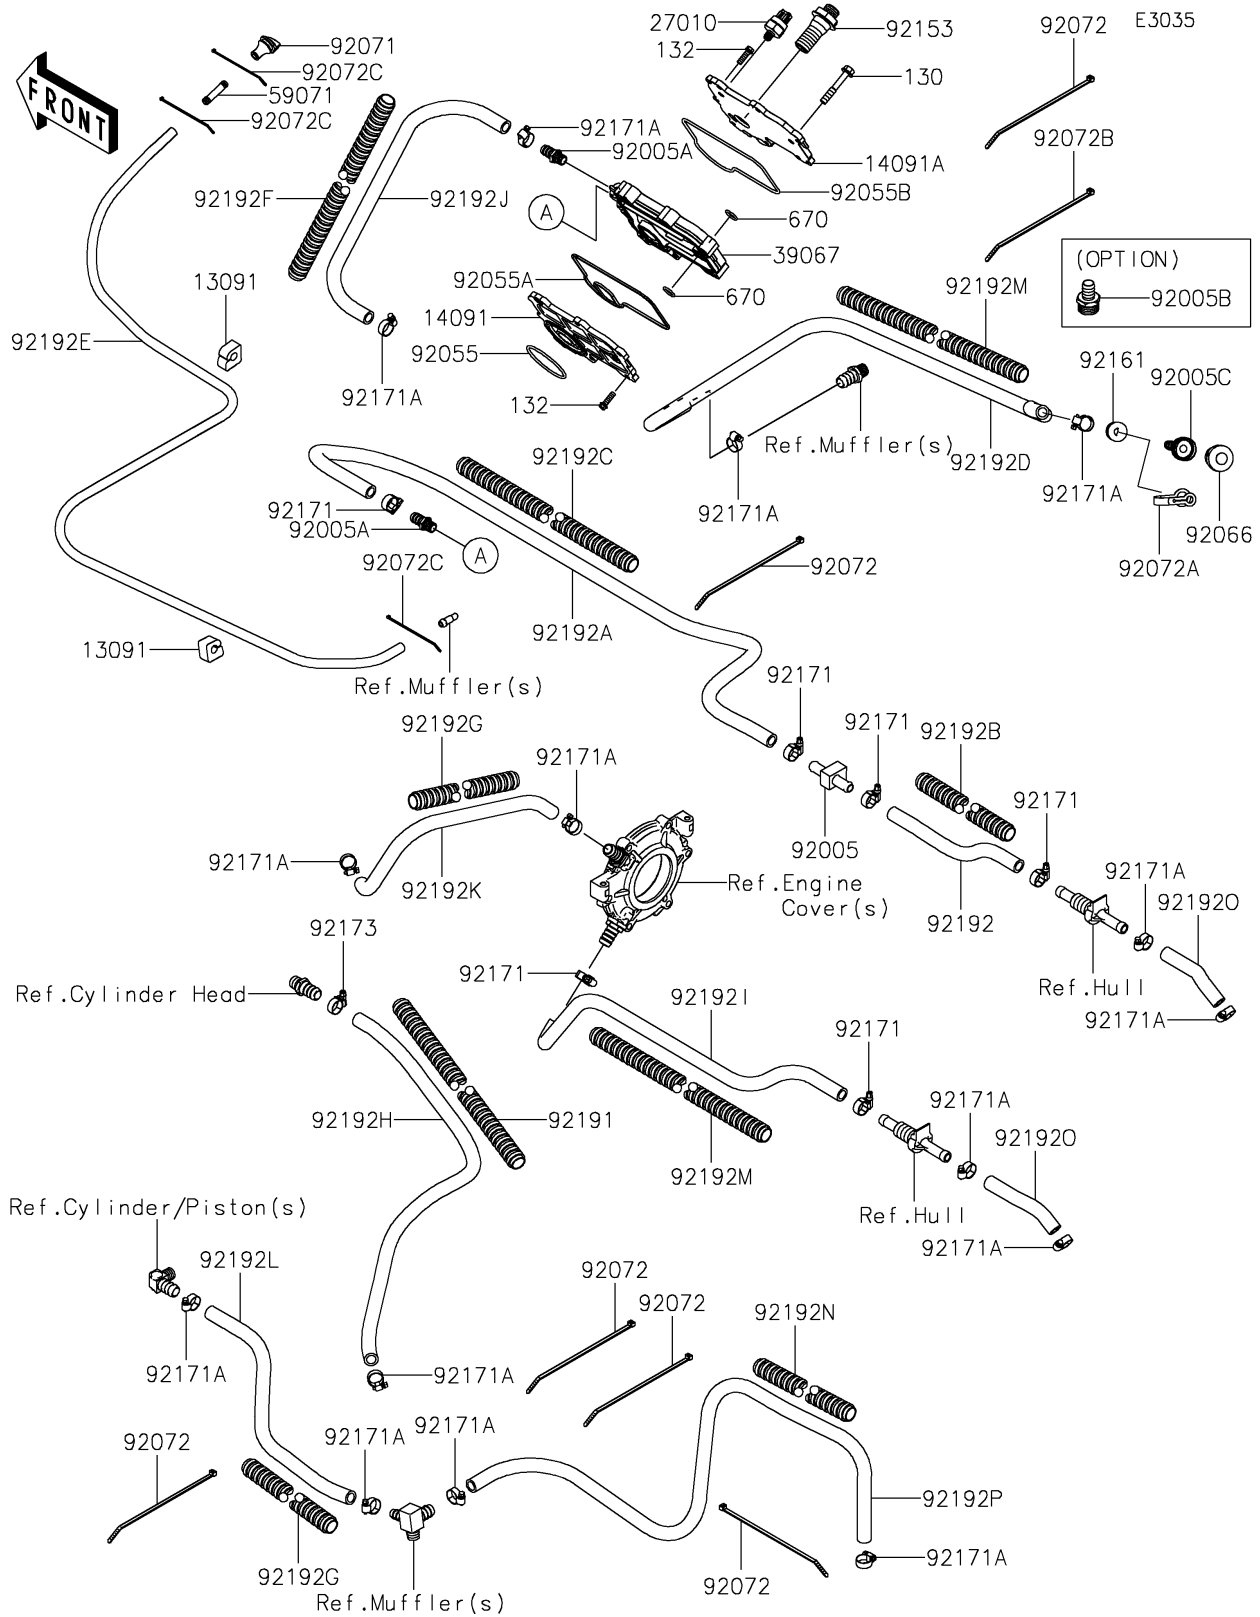

2024 JET SKI® ULTRA® 160LX-S

PARTS DIAGRAM

Cooling(BRSNN)

2024 JET SKI® ULTRA® 160LX-S

PARTS LIST

Cooling(BRSNN)

ITEM NAME

PART NUMBER

QUANTITY
