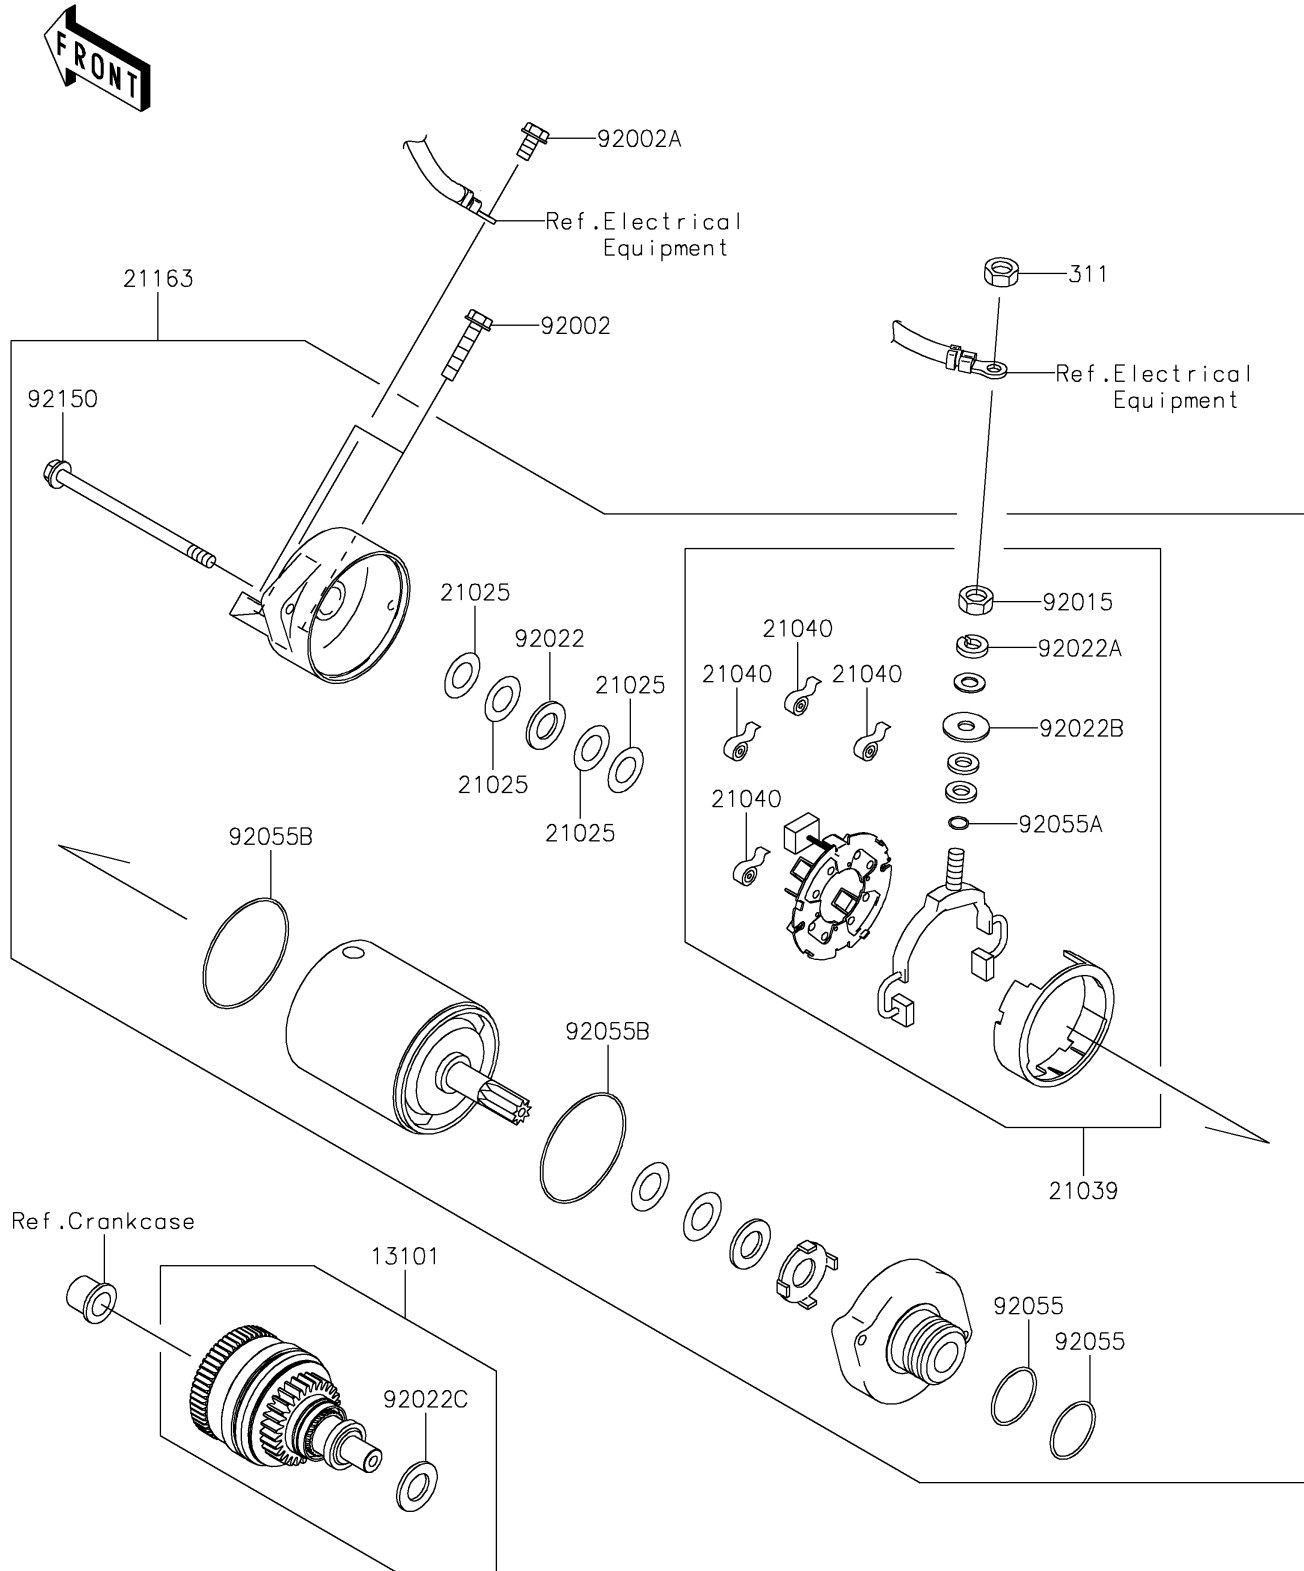

2025 Ultra 160LX-S

PARTS DIAGRAM

Starter Motor

E1840

2025 Ultra 160LX-S

PARTS LIST

Starter Motor

ITEM NAME

PART NUMBER

QUANTITY
