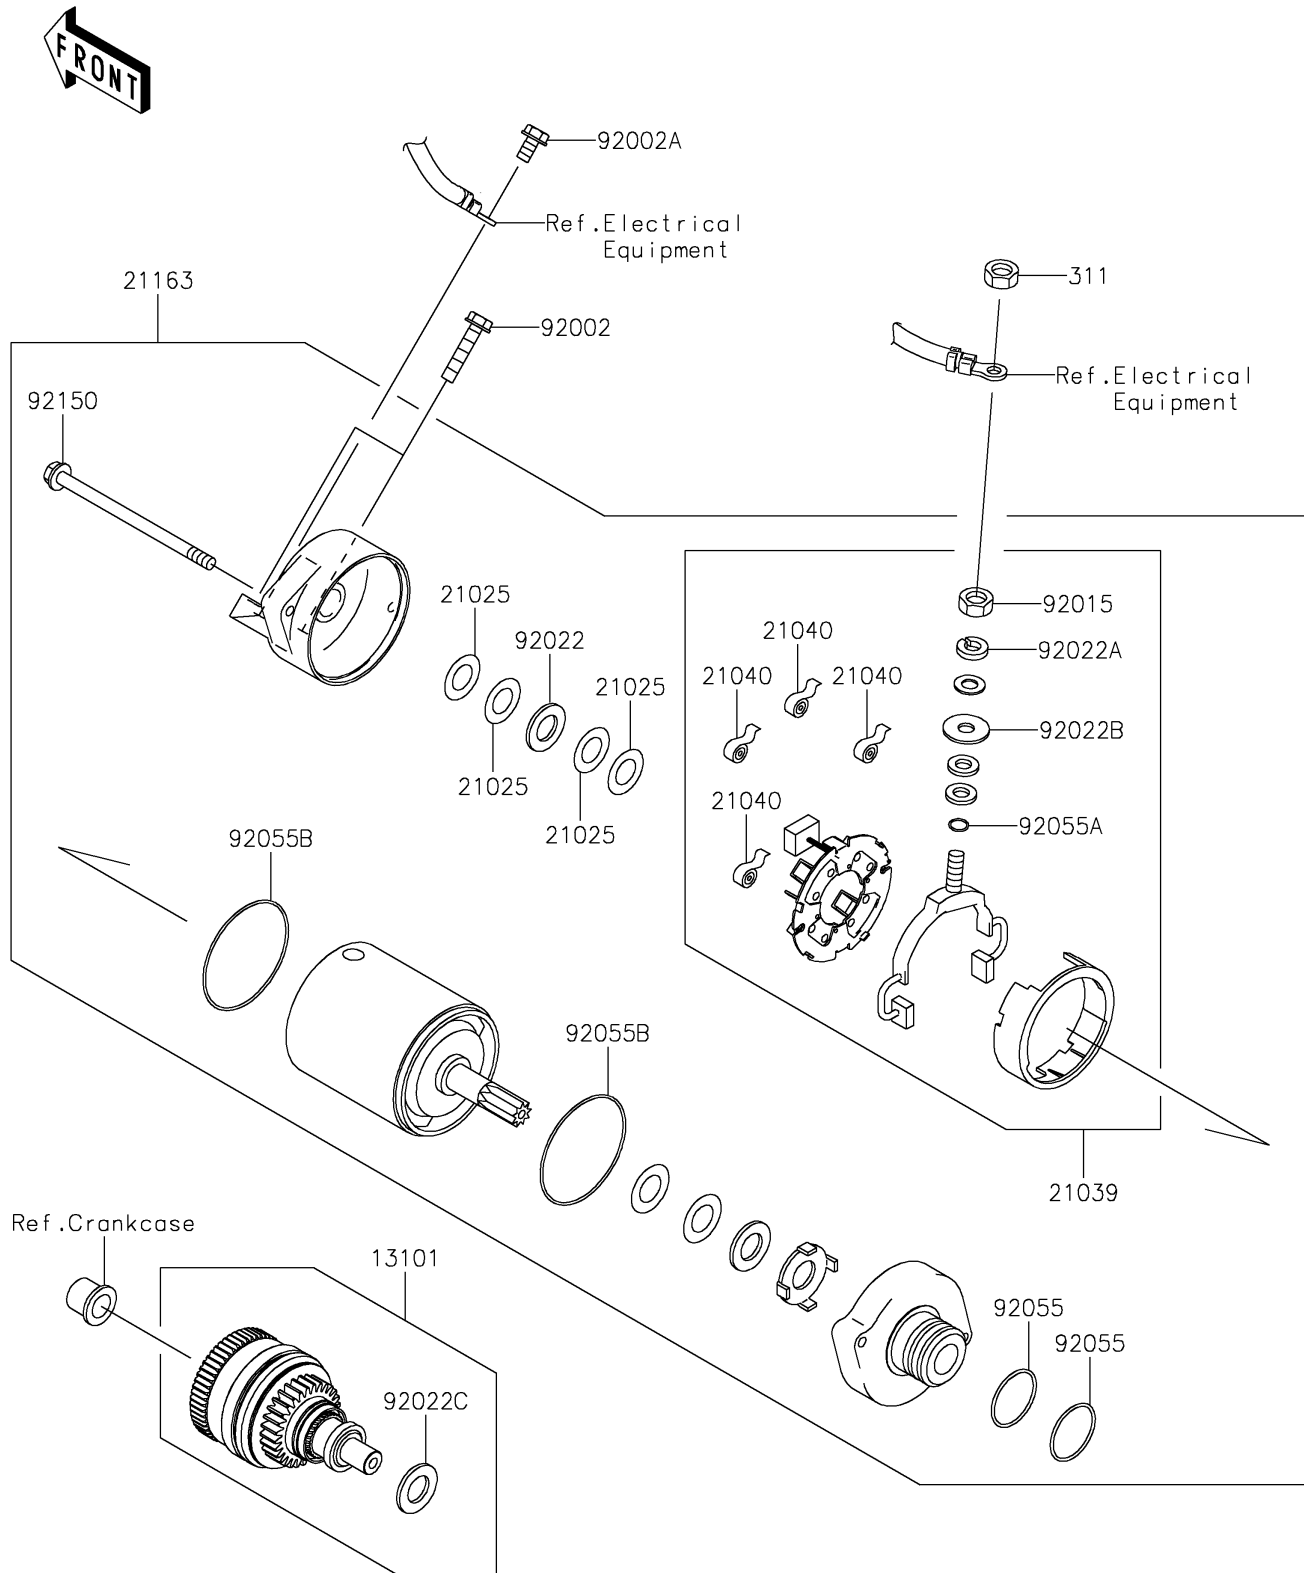

2025 JET SKI® ULTRA® 160LX-S

PARTS DIAGRAM

Starter Motor

E1840

2025 JET SKI® ULTRA® 160LX-S

PARTS LIST

Starter Motor

ITEM NAME	PART NUMBER	QUANTITY
GEAR-ASSY (Ref # 13101)	13101-3710	1
WASHER,9.1X18X0.2 (Ref # 21025)	21025-011	AR
BRUSH,CARBON (Ref # 21039)	21039-3703	1
SPRING-BRUSH (Ref # 21040)	21040-1055	4
STARTER-ELECTRIC (Ref # 21163)	21163-3721	1
BOLT,6X25 (Ref # 92002)	92002-3714	2
BOLT,6X12 (Ref # 92002A)	92002-3763	1
NUT,6MM (Ref # 92015)	92015-3710	1
WASHER,9.1X18X0.8 (Ref # 92022)	92022-1132	1
WASHER,6MM (Ref # 92022A)	92022-3711	1
WASHER,6MM (Ref # 92022B)	92022-3713	1
WASHER,12X24X1.0 (Ref # 92022C)	92022-3731	1
RING-O (Ref # 92055)	92055-1276	2
RING-O,4.5X2.0 (Ref # 92055A)	92055-1370	1
RING-O,STARTER MOTOR (Ref # 92055B)	92055-1381	2
BOLT (Ref # 92150)	92150-3772	2
NUT-HEX,6MM (Ref # 311)	311R0600	1