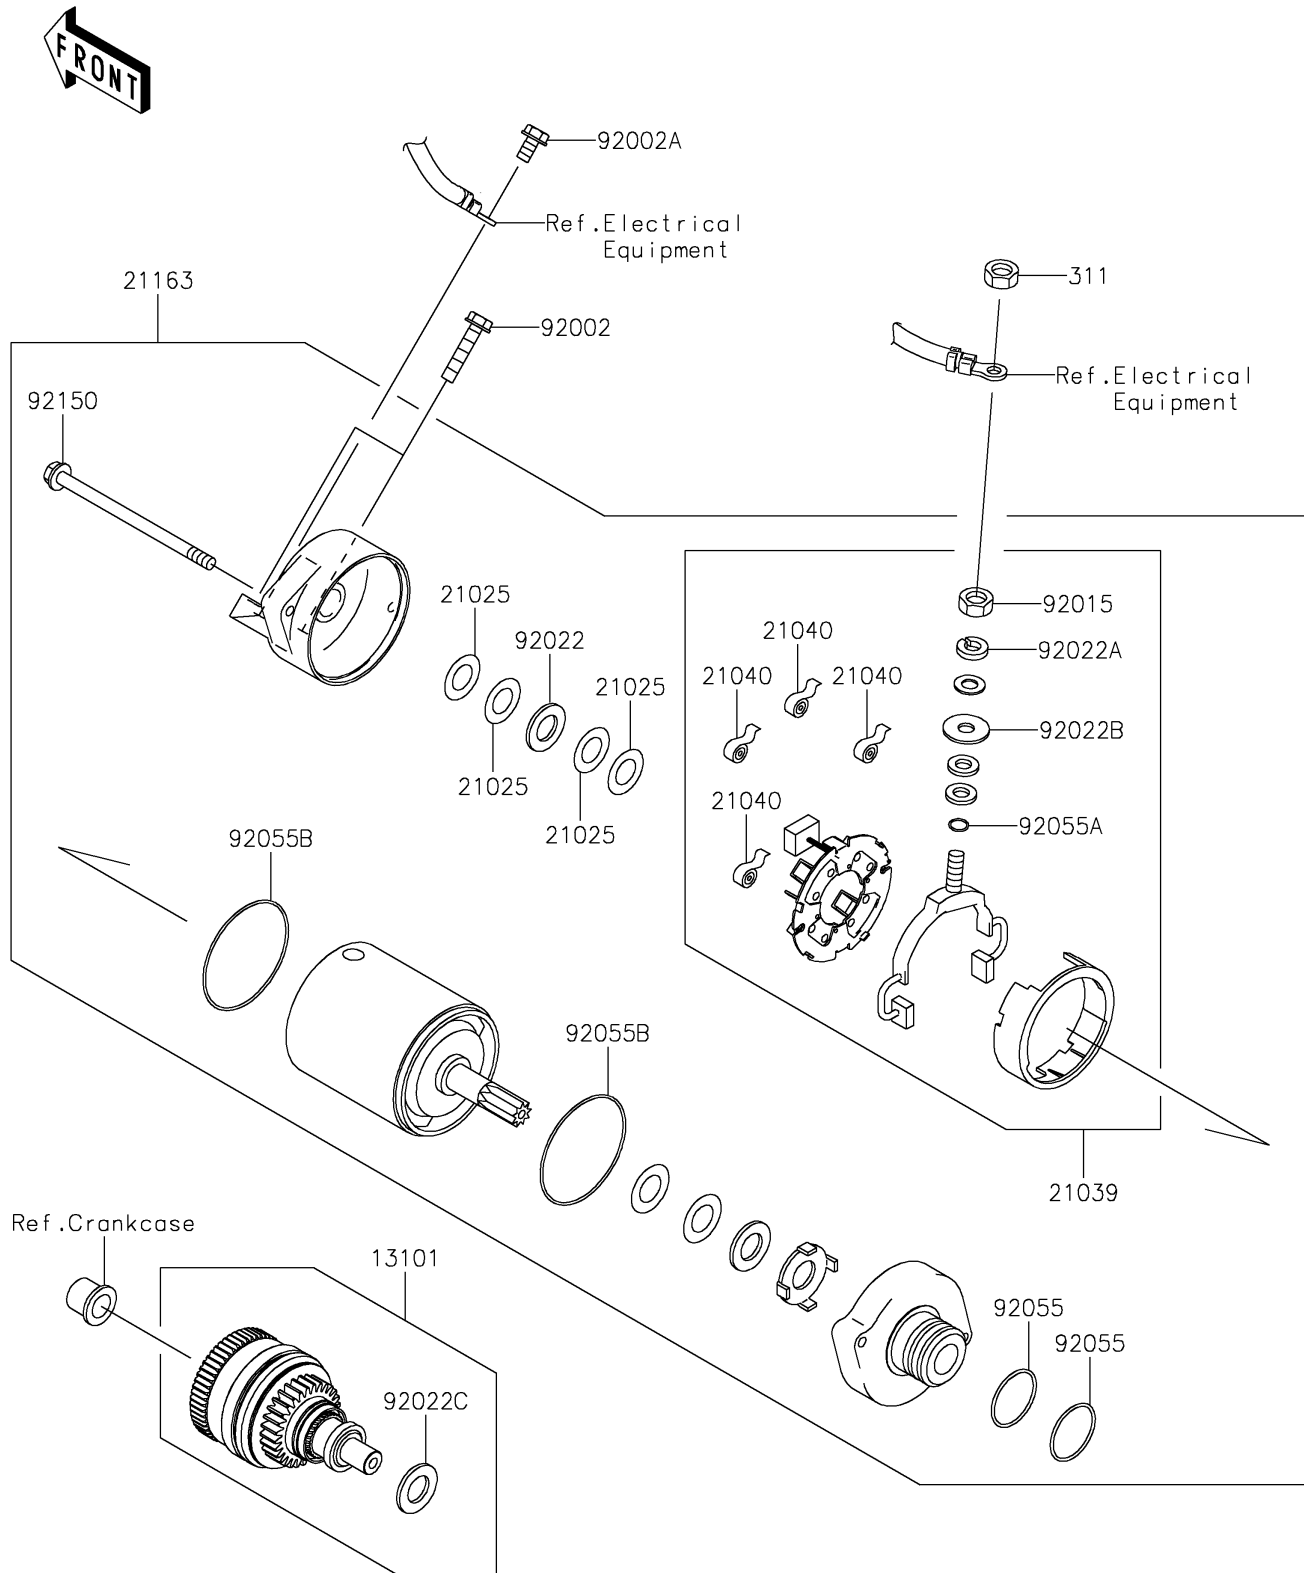

2024 JET SKI® ULTRA® 160LX-S

PARTS DIAGRAM

Starter Motor

E1840

2024 JET SKI® ULTRA® 160LX-S

PARTS LIST

Starter Motor

ITEM NAME	PART NUMBER	QUANTITY
-----------	-------------	----------
