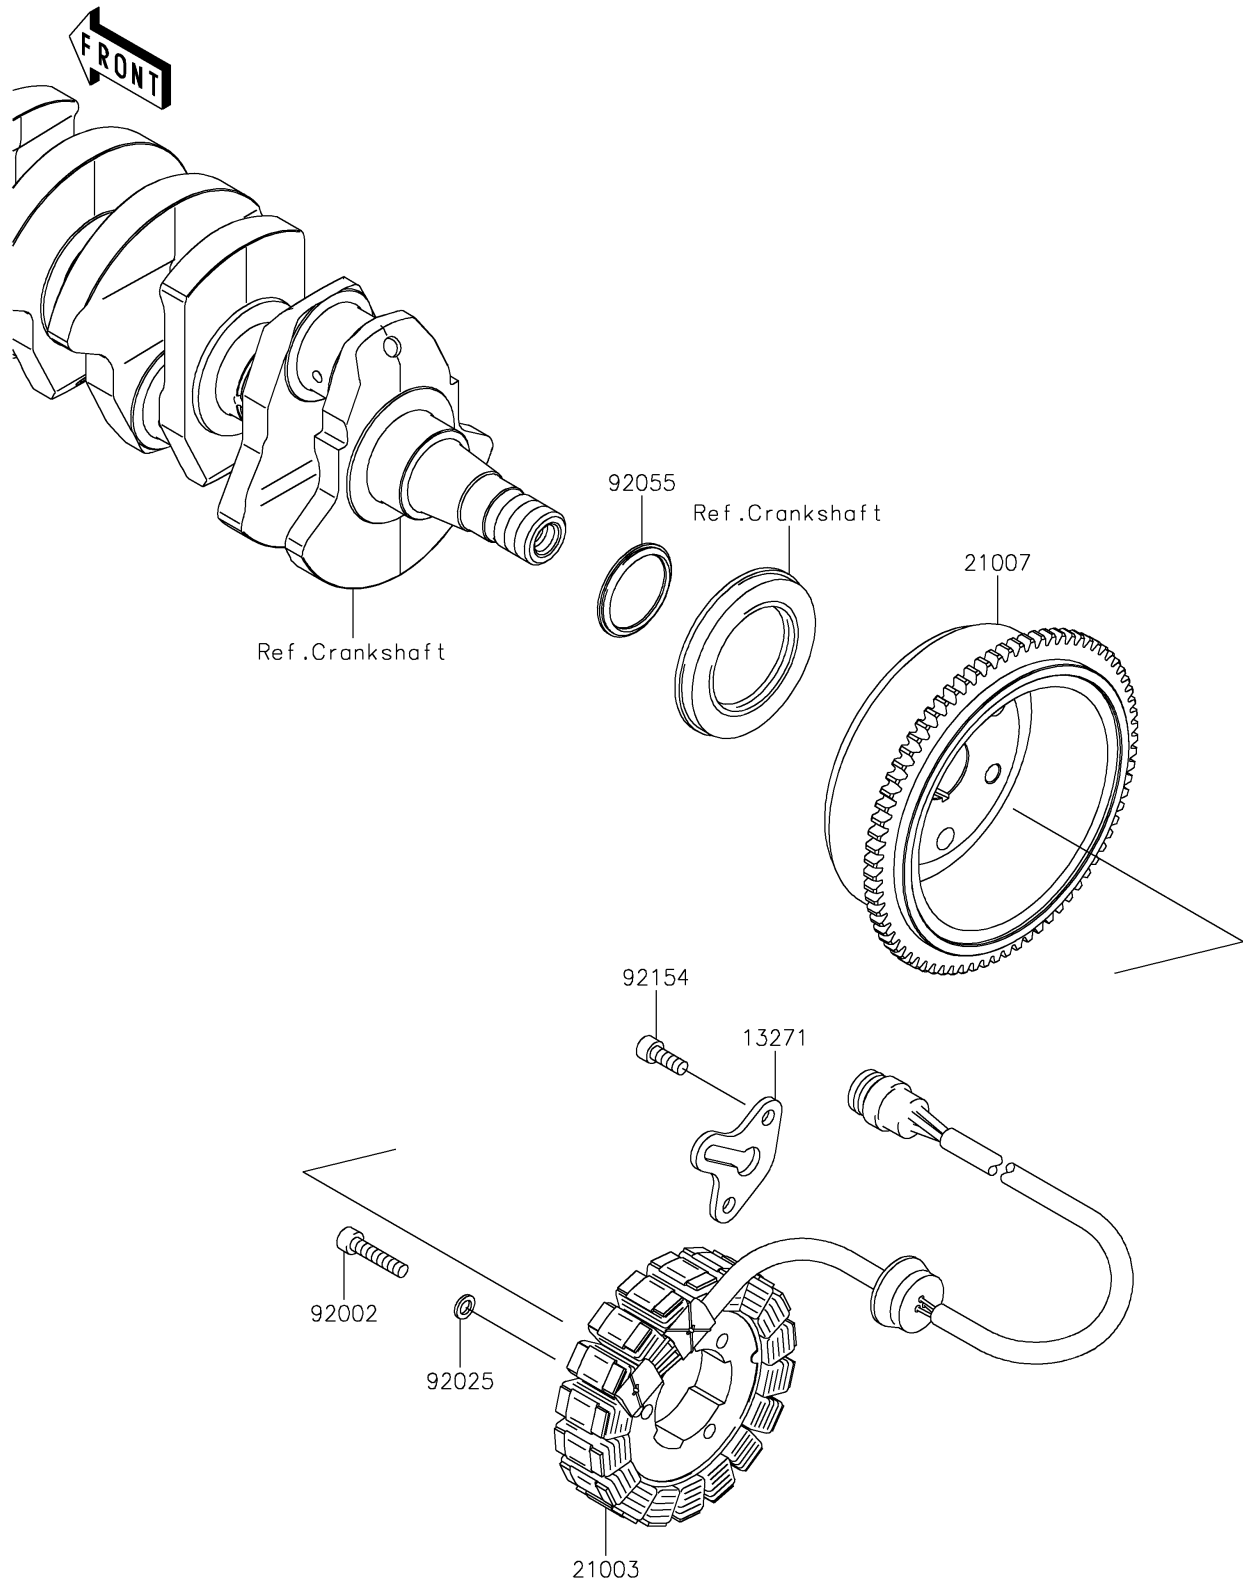

2025 Ultra 160LX-S

PARTS DIAGRAM

Generator

E1810

2025 Ultra 160LX-S

PARTS LIST

Generator

ITEM NAME

PART NUMBER

QUANTITY
