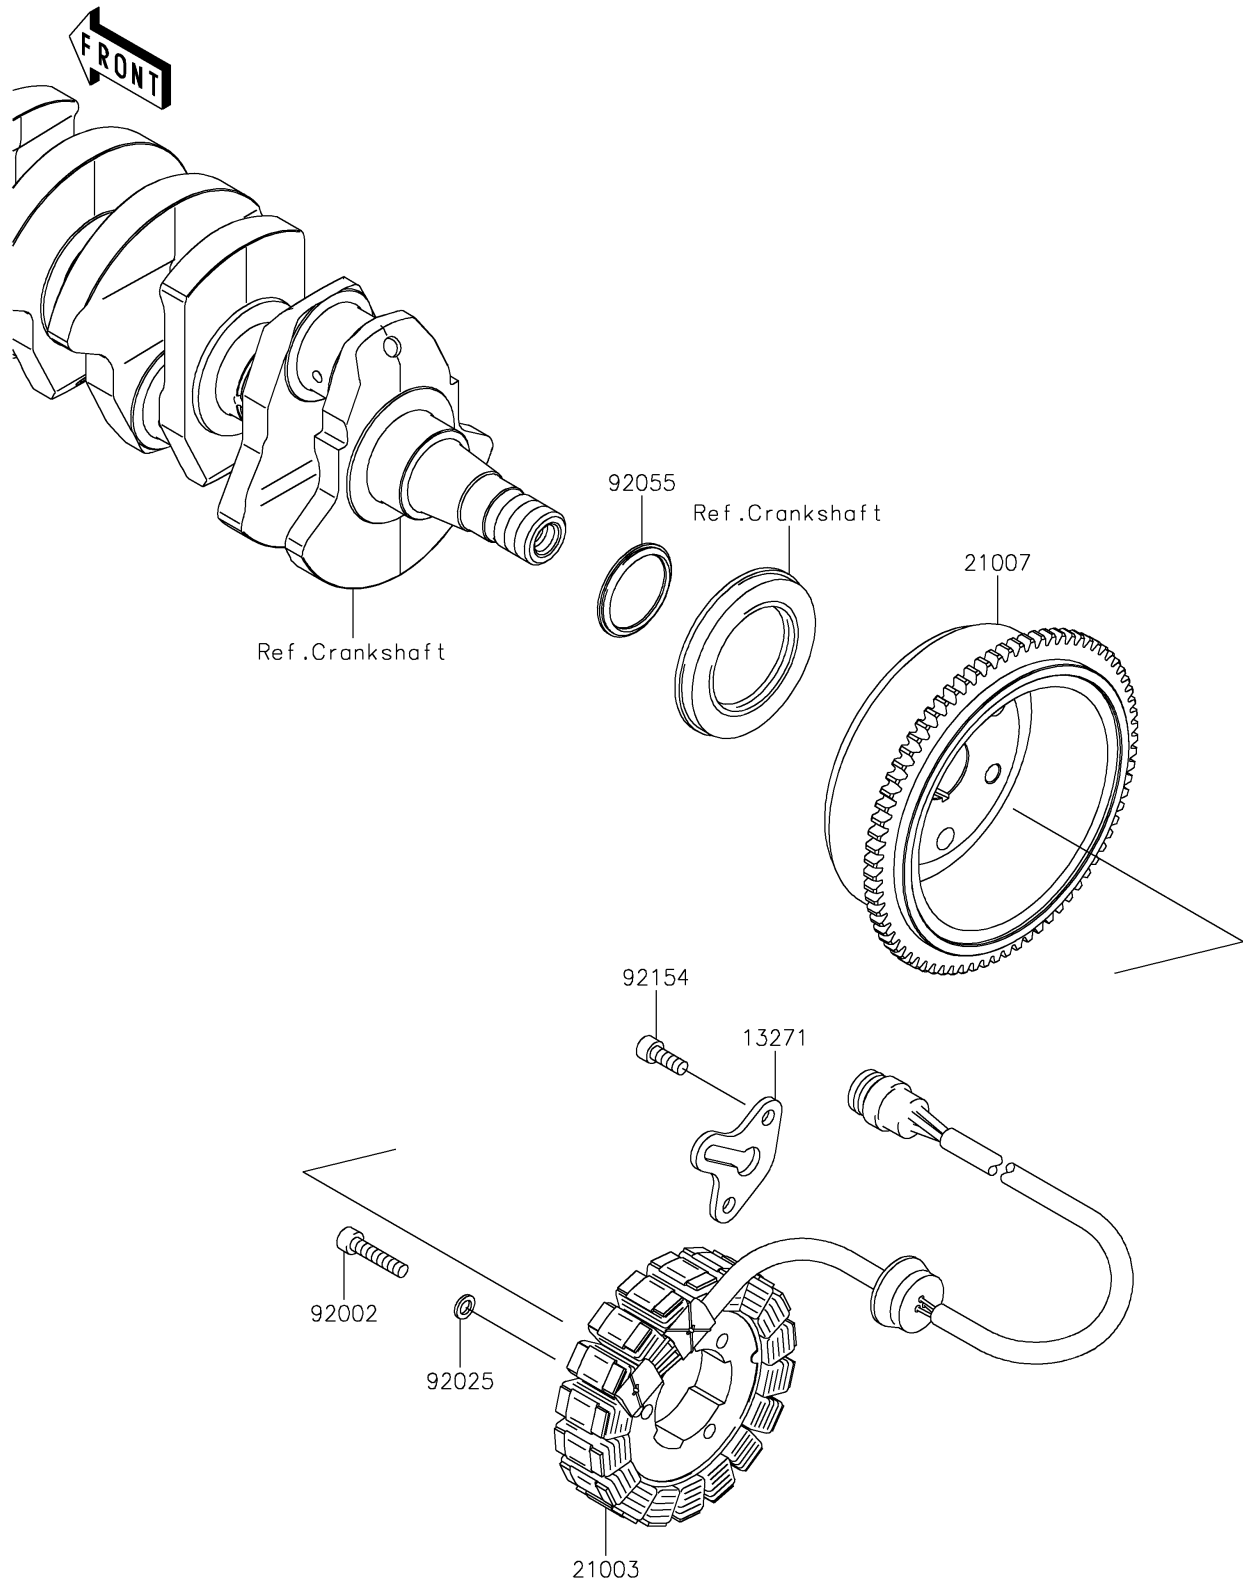

2025 JET SKI® ULTRA® 160LX-S

PARTS DIAGRAM

Generator

E1810

2025 JET SKI® ULTRA® 160LX-S

PARTS LIST

Generator

ITEM NAME

PART NUMBER

QUANTITY
