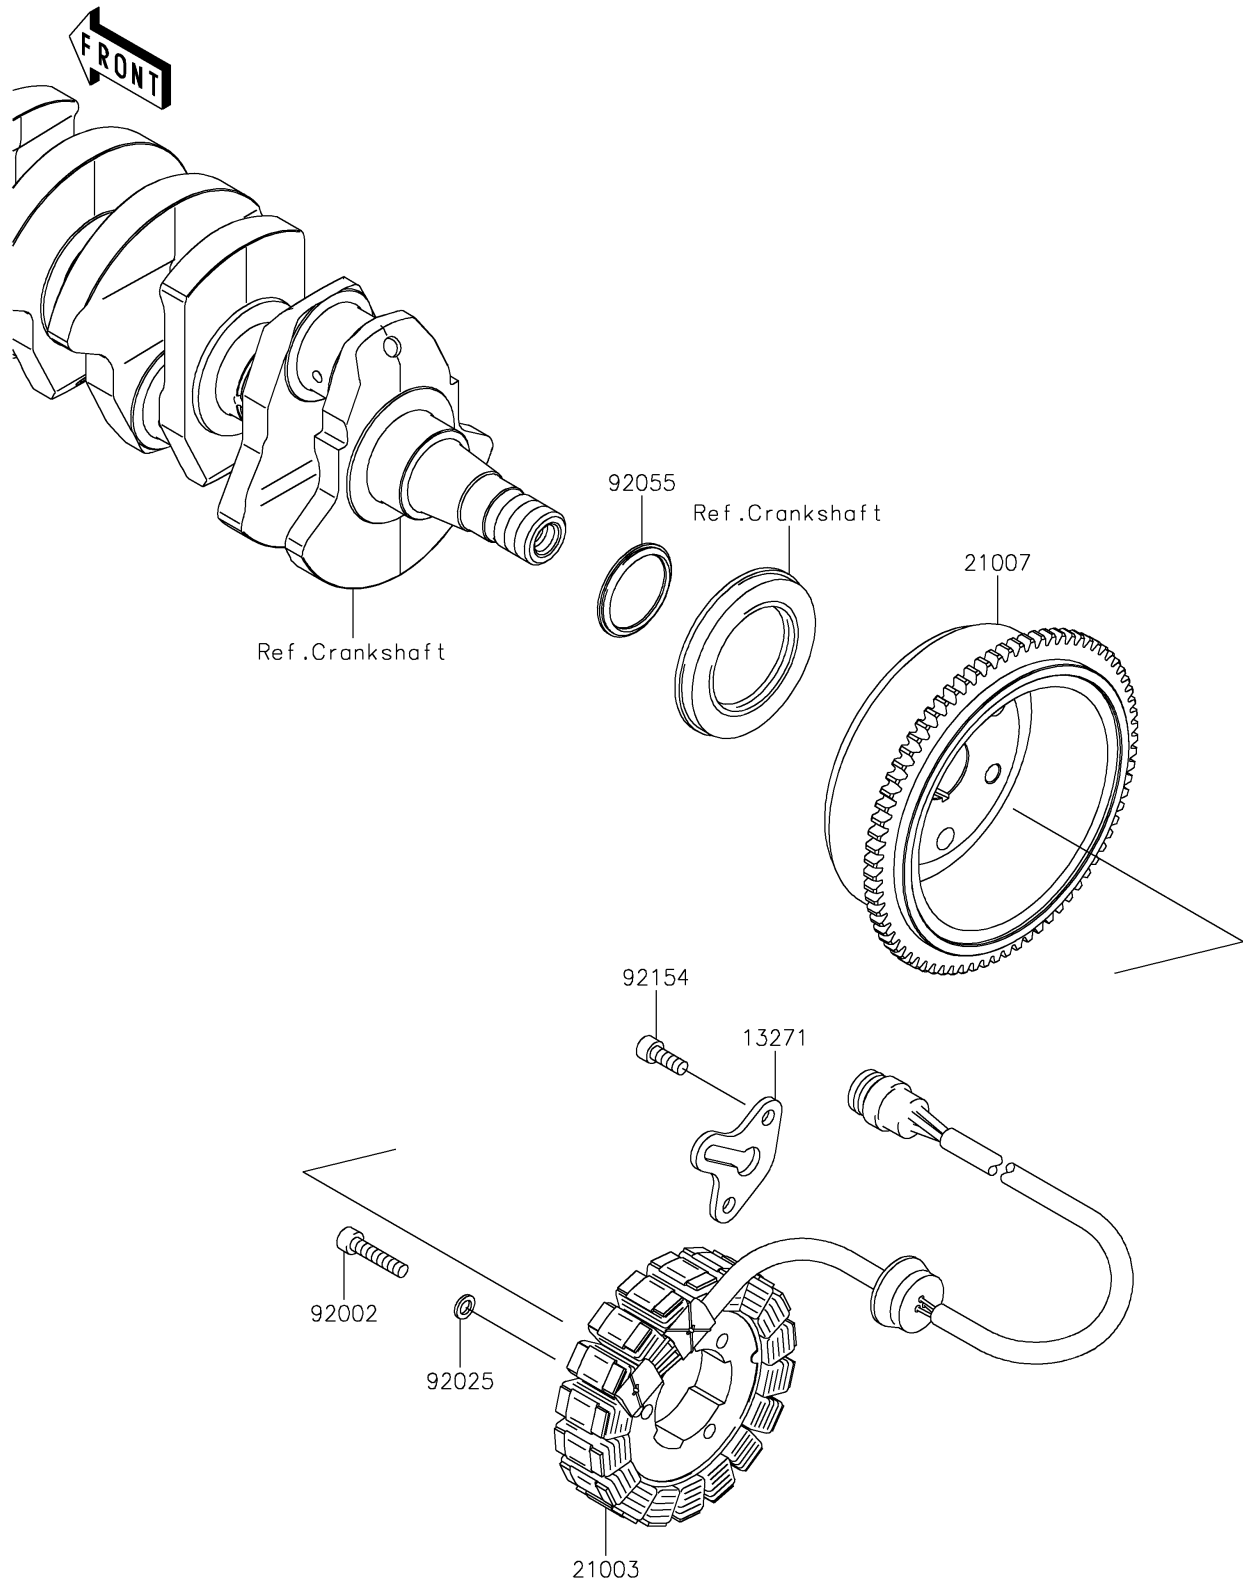

2024 JET SKI® ULTRA® 160LX-S

PARTS DIAGRAM

Generator

E1810

2024 JET SKI® ULTRA® 160LX-S

PARTS LIST

Generator

ITEM NAME	PART NUMBER	QUANTITY
-----------	-------------	----------
