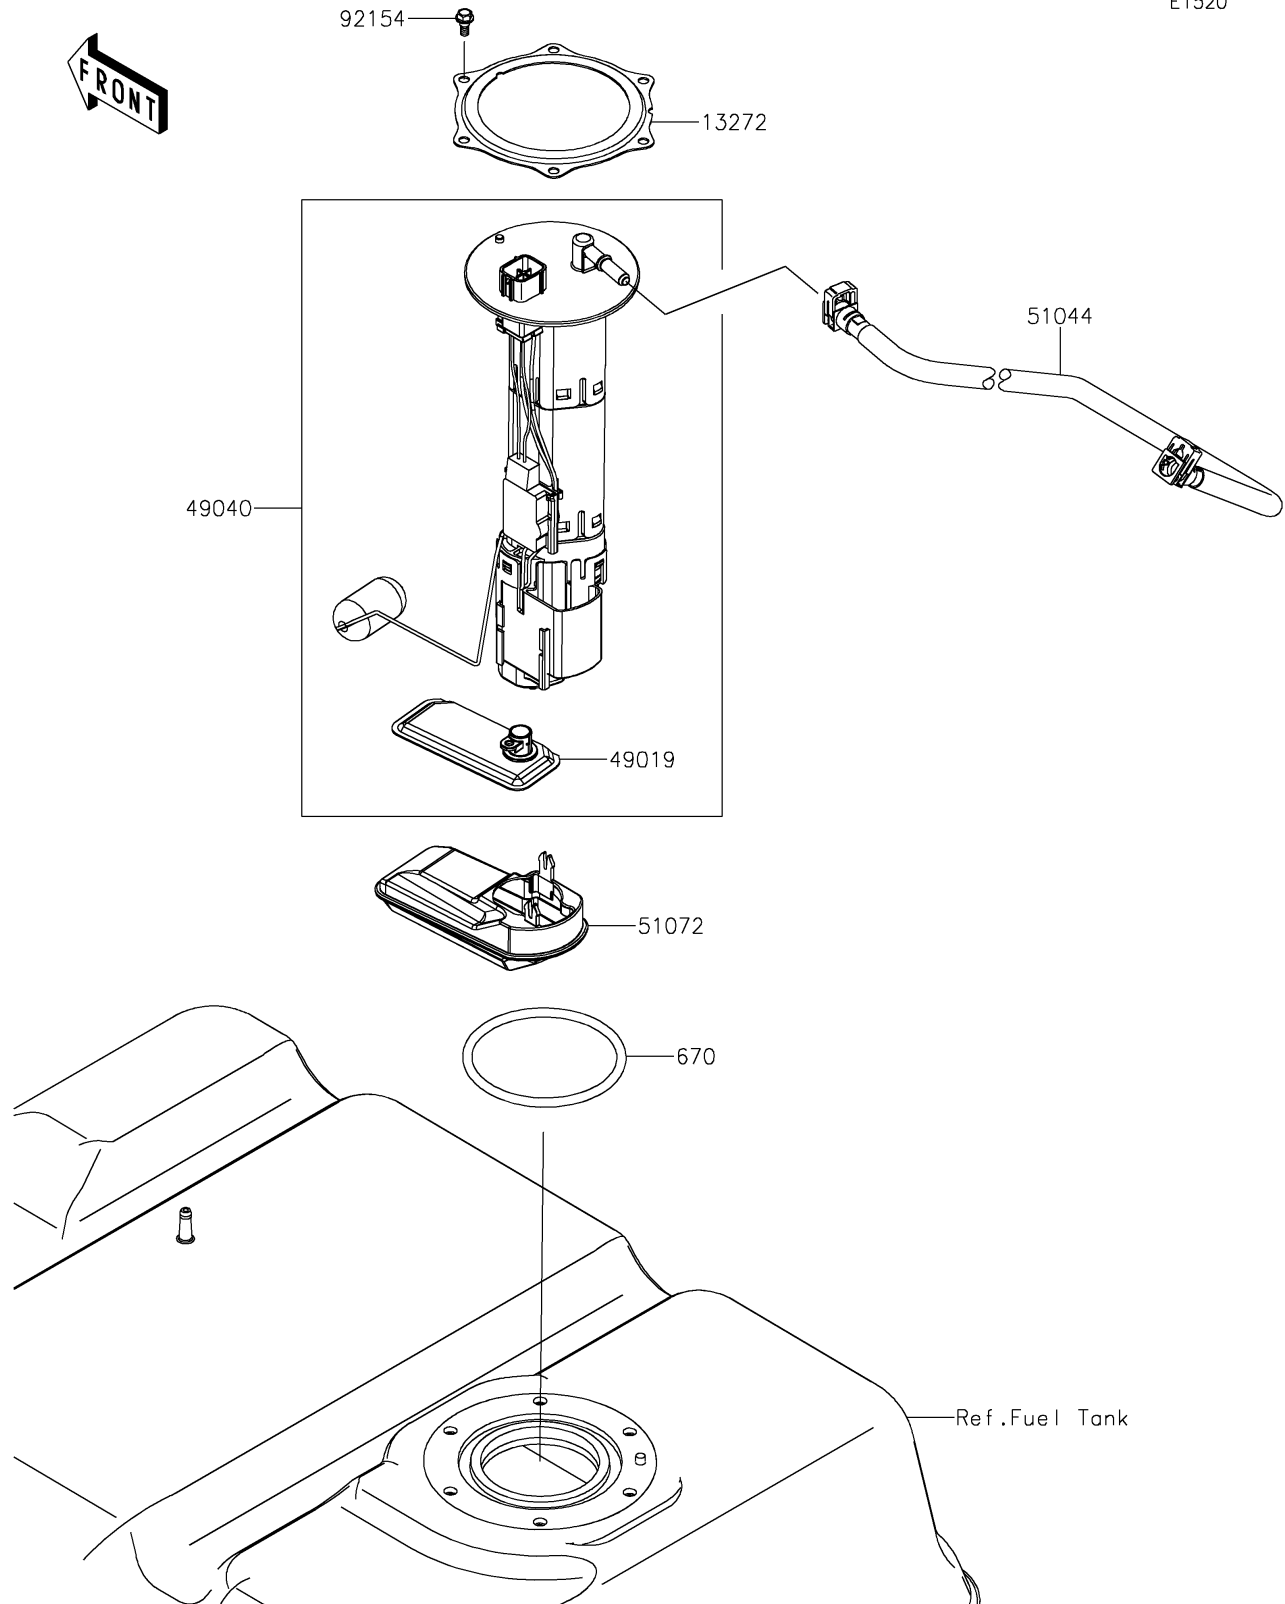

2024 JET SKI® ULTRA® 160LX-S

PARTS DIAGRAM

Fuel Pump

E1520

2024 JET SKI® ULTRA® 160LX-S

PARTS LIST

Fuel Pump

ITEM NAME	PART NUMBER	QUANTITY
-----------	-------------	----------