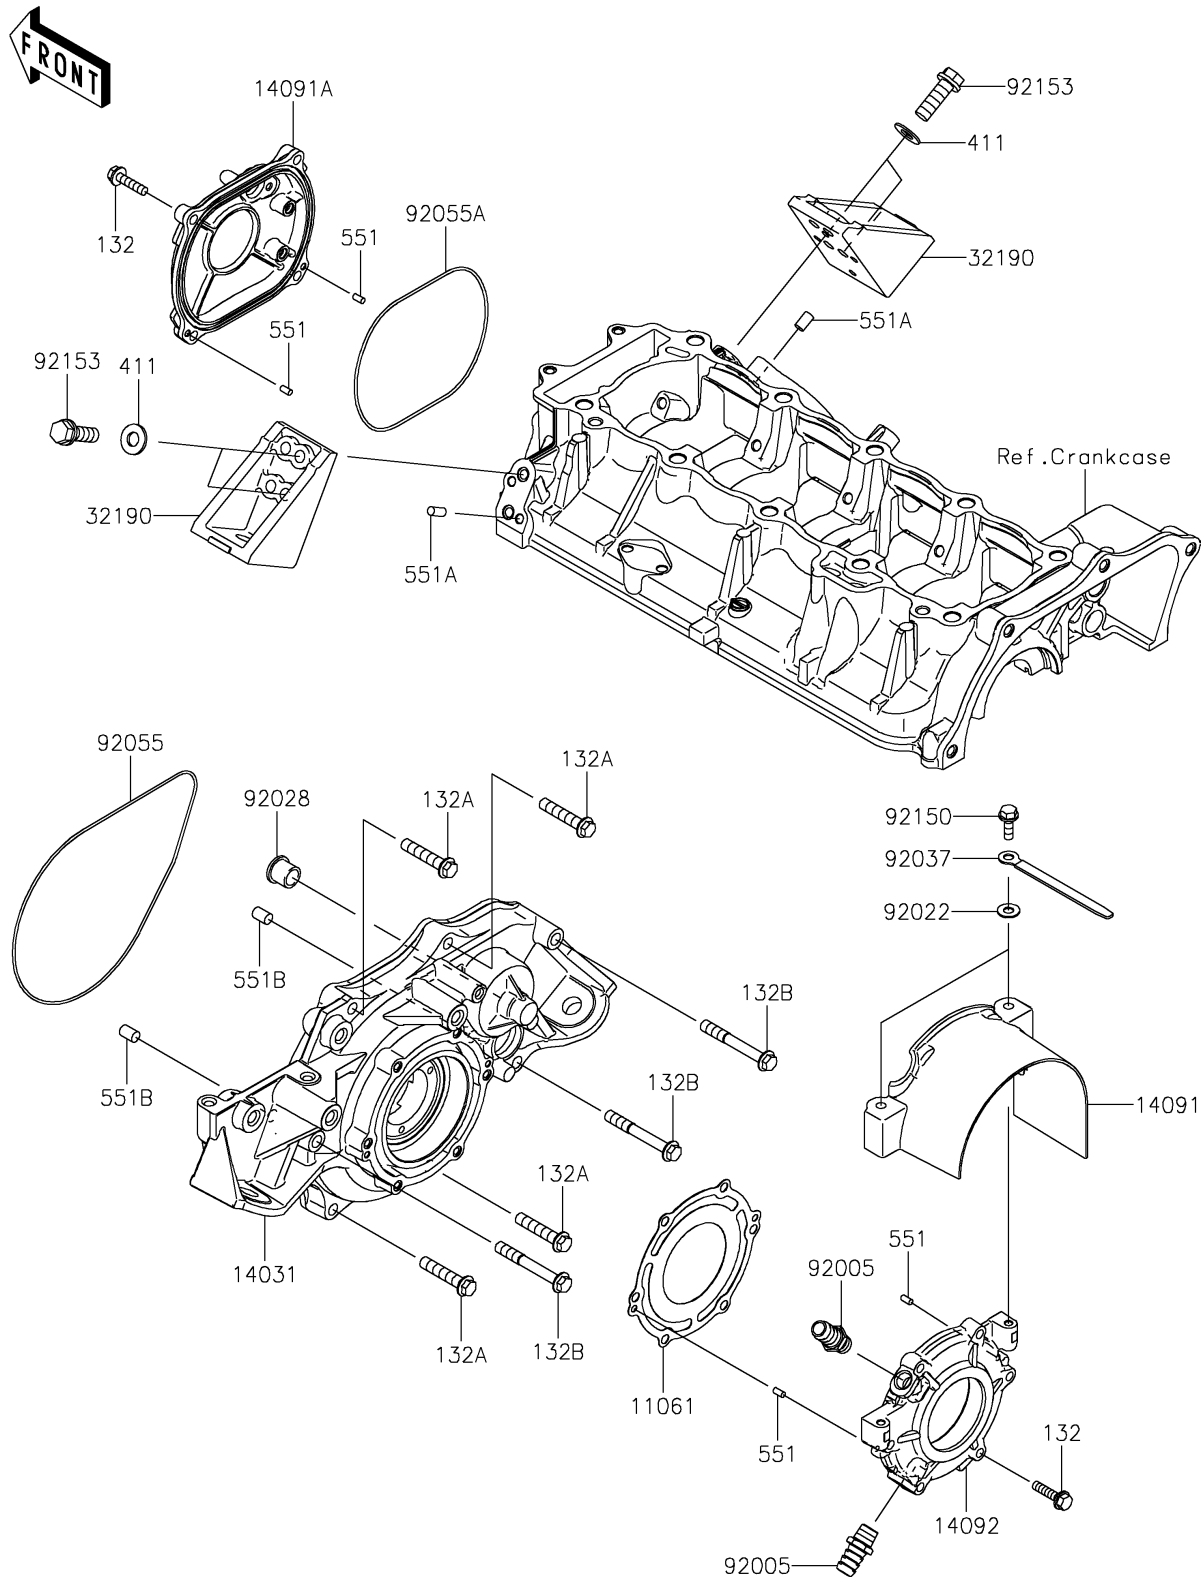

2024 JET SKI® ULTRA® 160LX-S

PARTS DIAGRAM

Engine Cover(s)

E1431

2024 JET SKI® ULTRA® 160LX-S

PARTS LIST

Engine Cover(s)

ITEM NAME	PART NUMBER	QUANTITY
-----------	-------------	----------