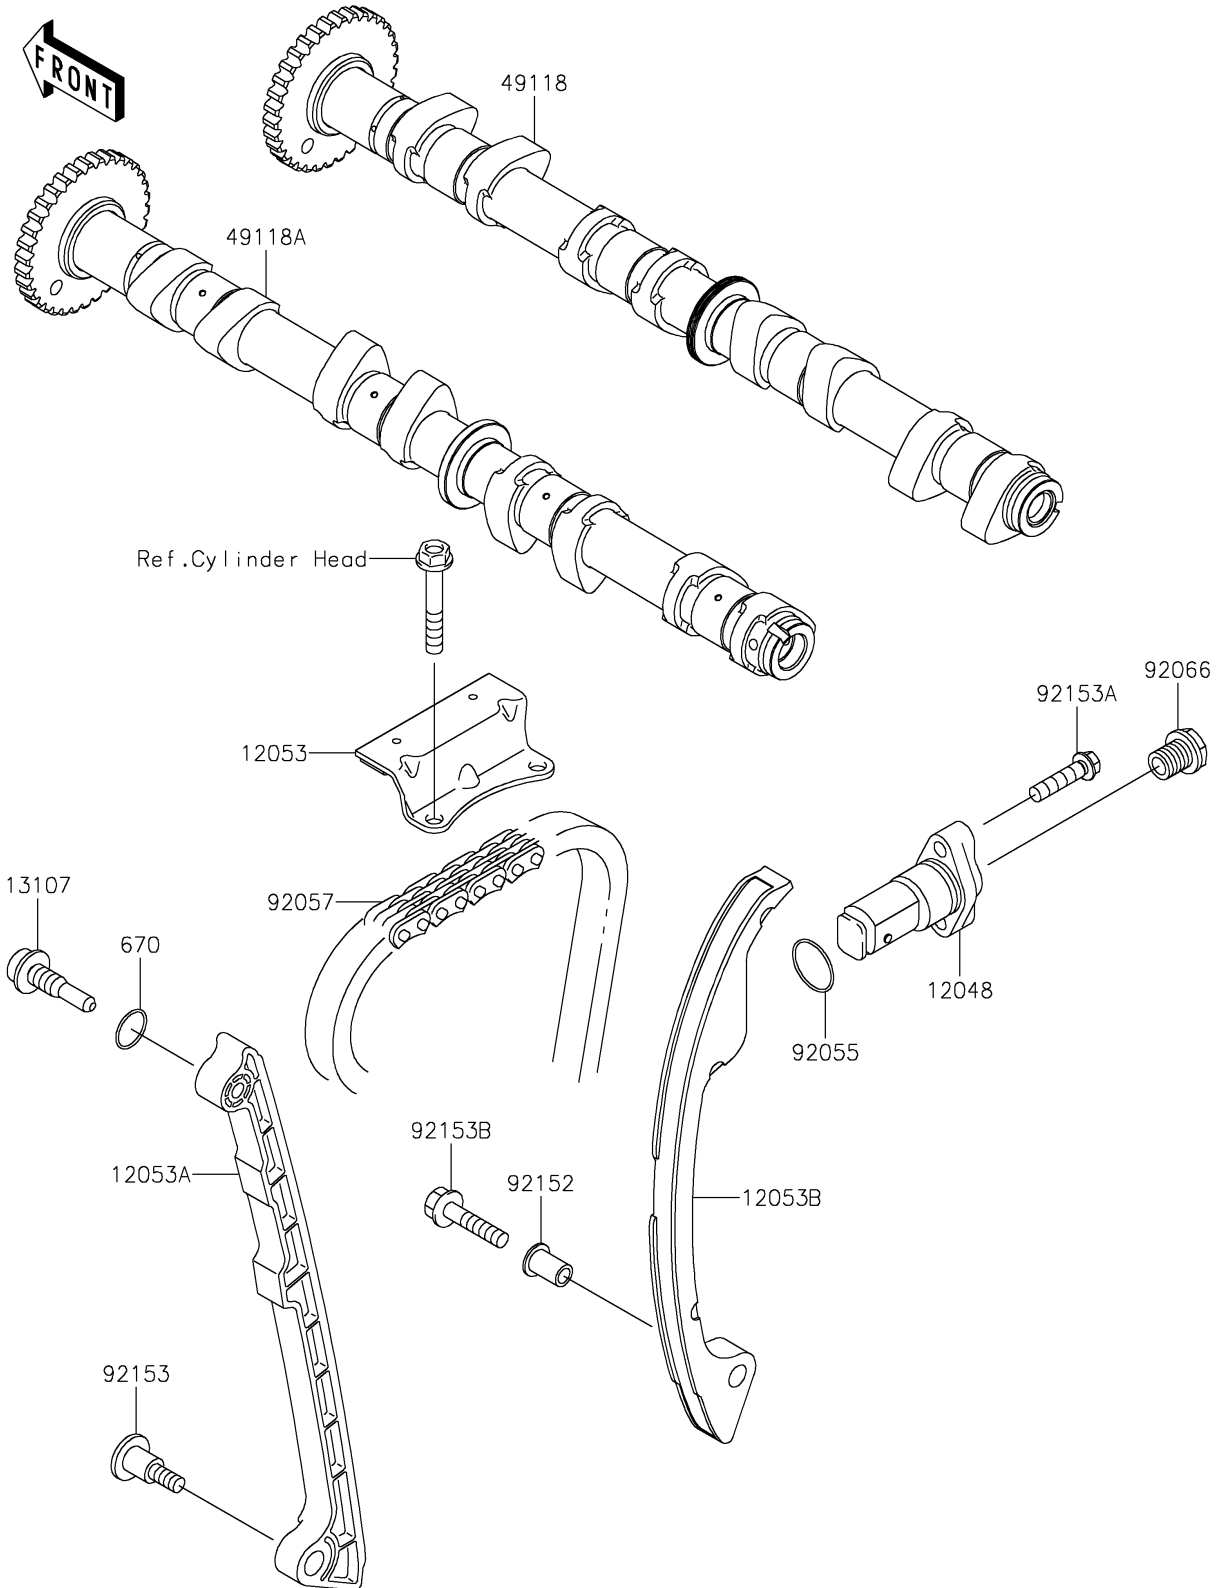

2025 JET SKI® ULTRA® 160LX-S

PARTS DIAGRAM

Camshaft(s)/Tensioner

E1230

2025 JET SKI® ULTRA® 160LX-S

PARTS LIST

Camshaft(s)/Tensioner

ITEM NAME	PART NUMBER	QUANTITY
-----------	-------------	----------
