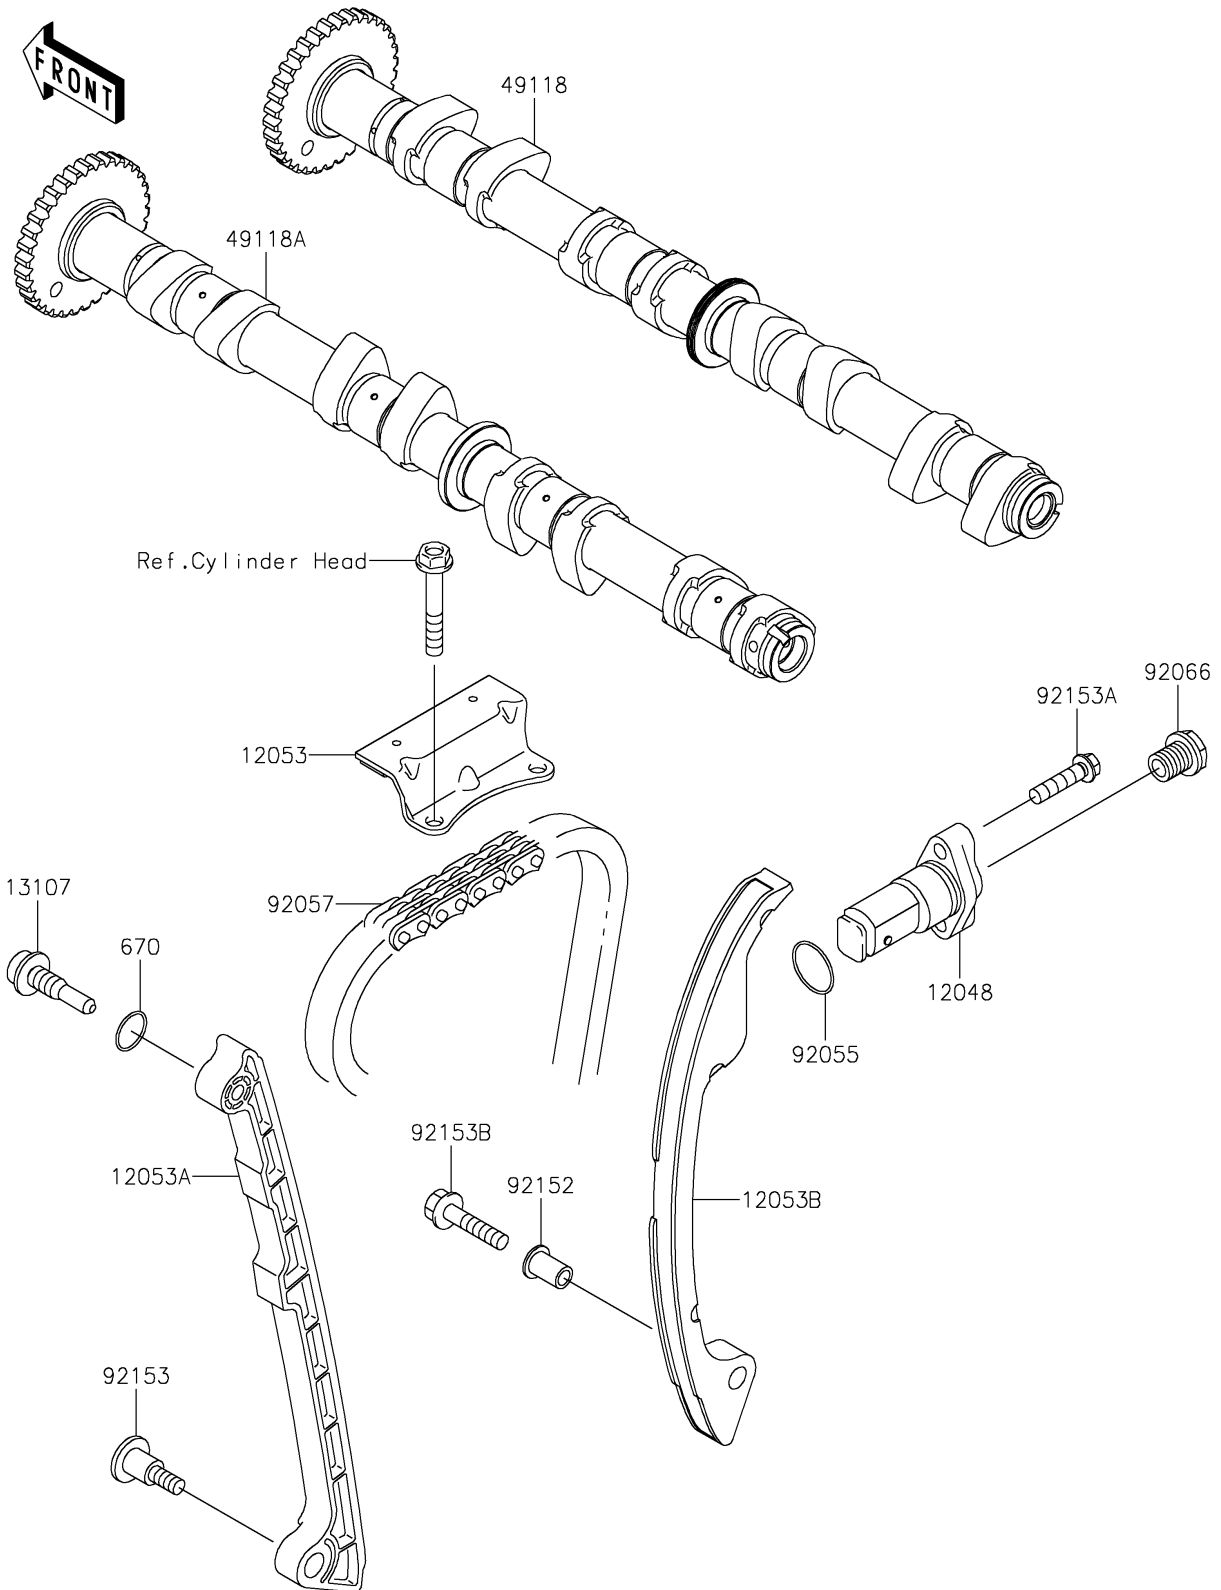

2024 JET SKI® ULTRA® 160LX-S

PARTS DIAGRAM

Camshaft(s)/Tensioner

E1230

2024 JET SKI® ULTRA® 160LX-S

PARTS LIST

Camshaft(s)/Tensioner

ITEM NAME	PART NUMBER	QUANTITY
-----------	-------------	----------
