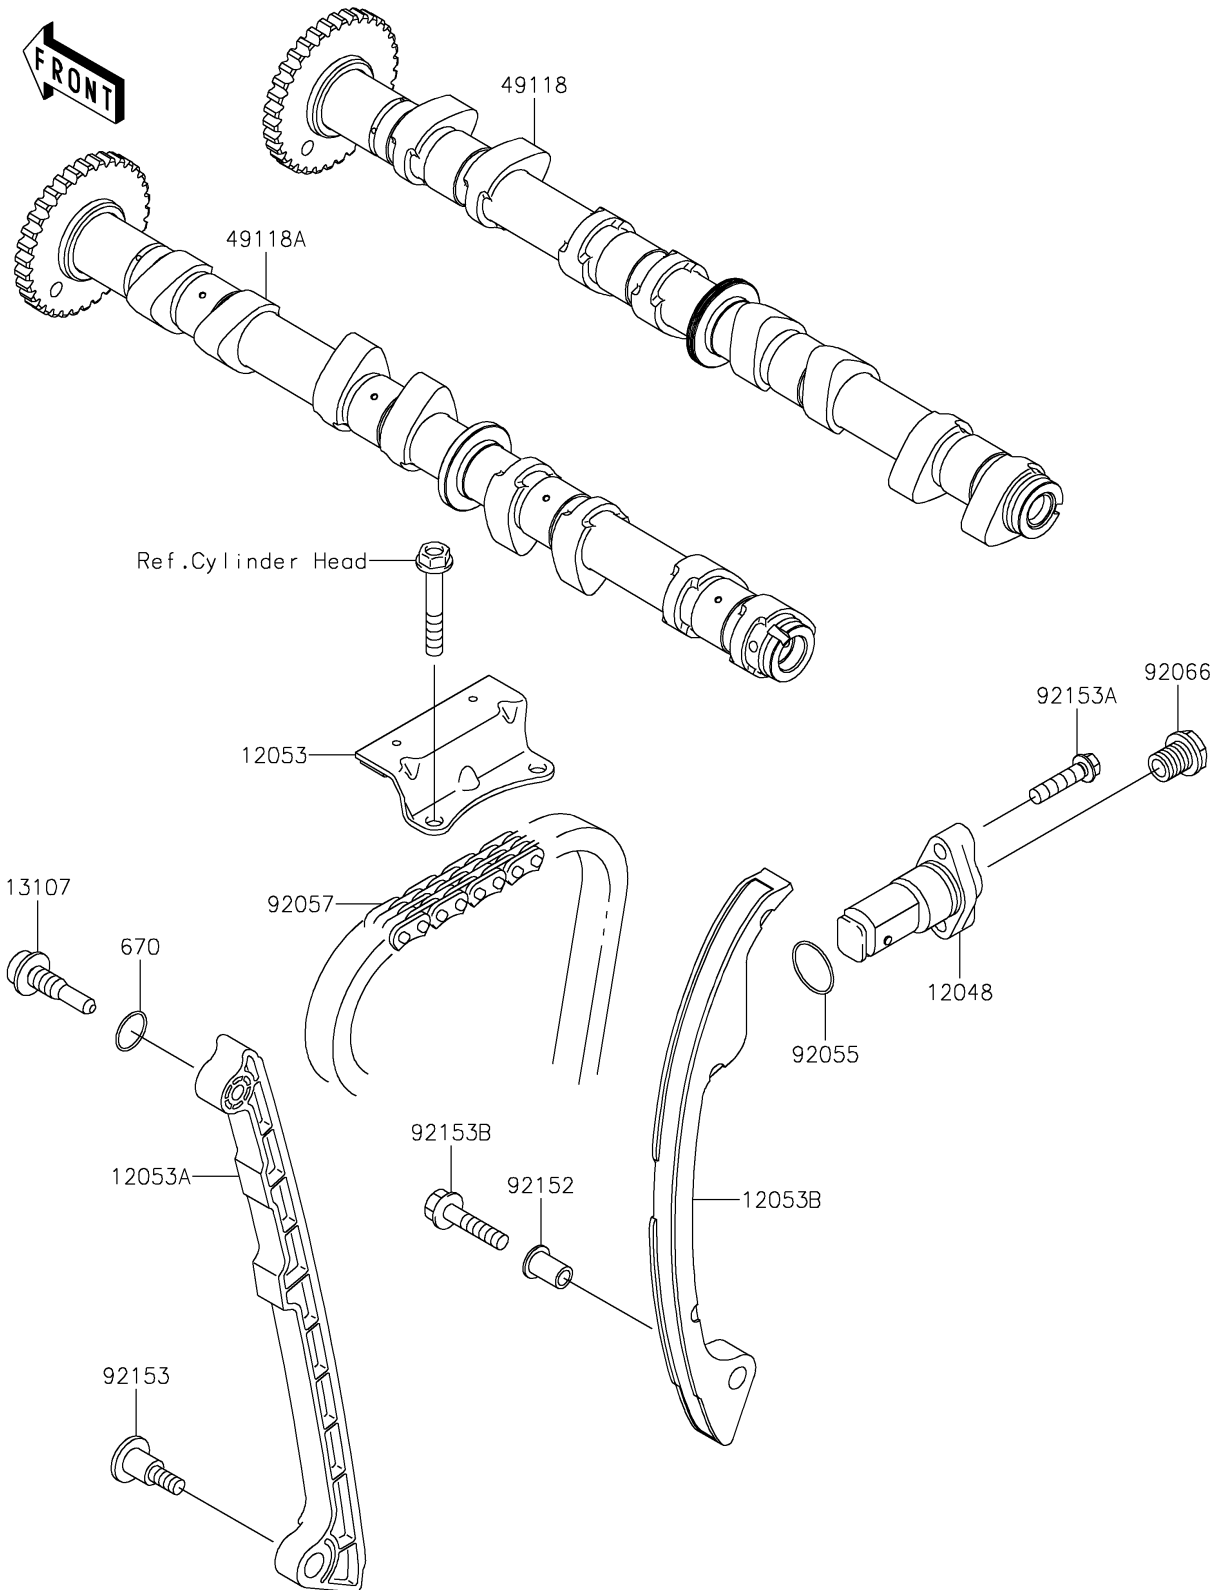

2026 JET SKI® ULTRA® 160LX-S

PARTS DIAGRAM

Camshaft(s)/Tensioner

E1230

2026 JET SKI® ULTRA® 160LX-S

PARTS LIST

Camshaft(s)/Tensioner

ITEM NAME	PART NUMBER	QUANTITY
-----------	-------------	----------
