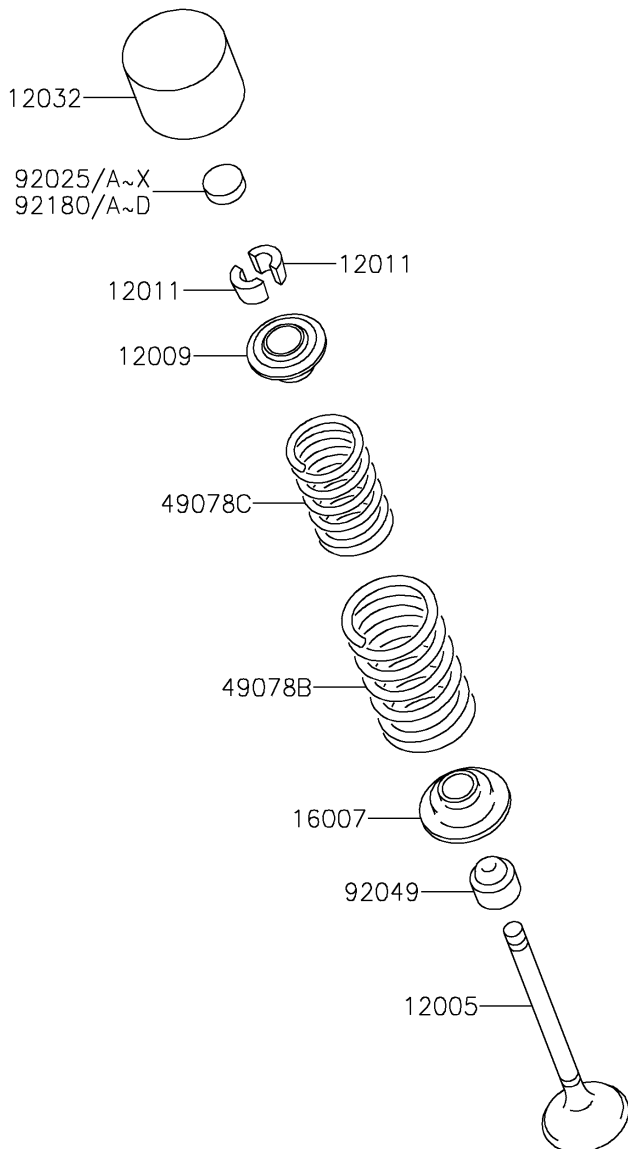

2024 JET SKI® ULTRA® 160LX-S

PARTS DIAGRAM

Valve(s)

E1210

(IN)

(EX)

2024 JET SKI® ULTRA® 160LX-S

PARTS LIST

Valve(s)

ITEM NAME	PART NUMBER	QUANTITY
-----------	-------------	----------
