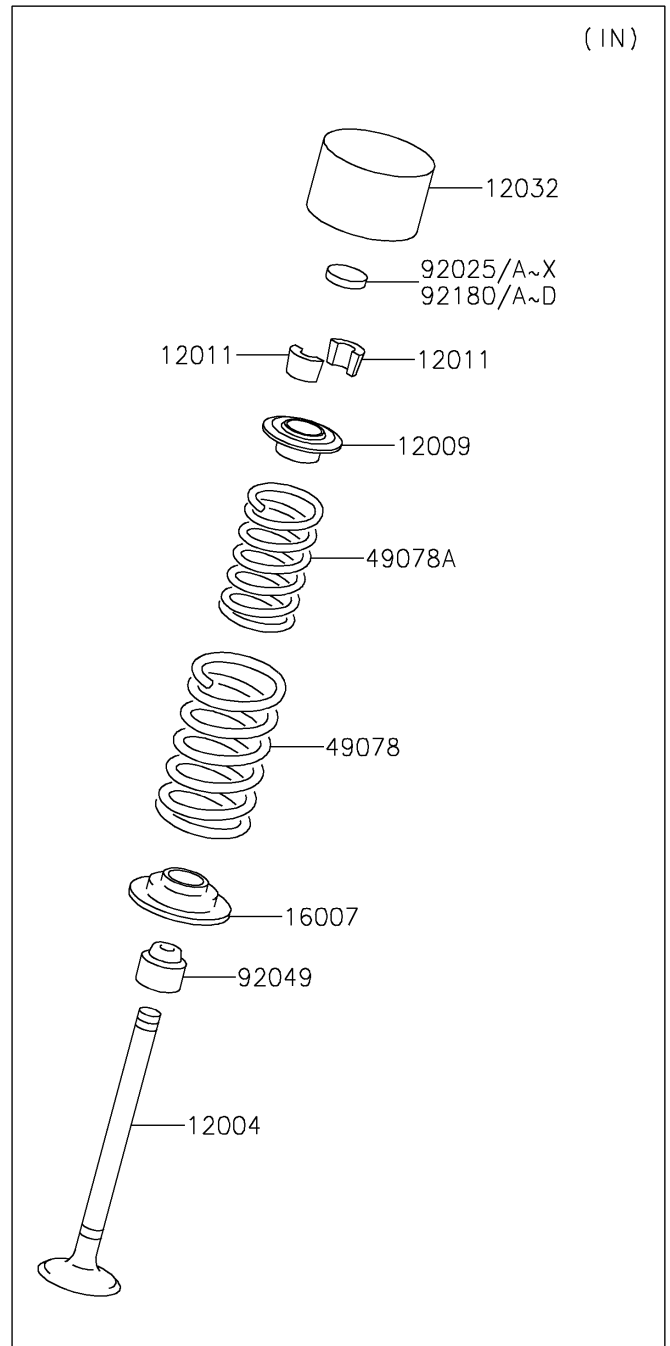

2024 JET SKI® ULTRA® 160LX-S

PARTS DIAGRAM

Valve(s)

E1210

(IN)

(EX)

2024 JET SKI® ULTRA® 160LX-S

PARTS LIST

Valve(s)

ITEM NAME	PART NUMBER	QUANTITY
-----------	-------------	----------
