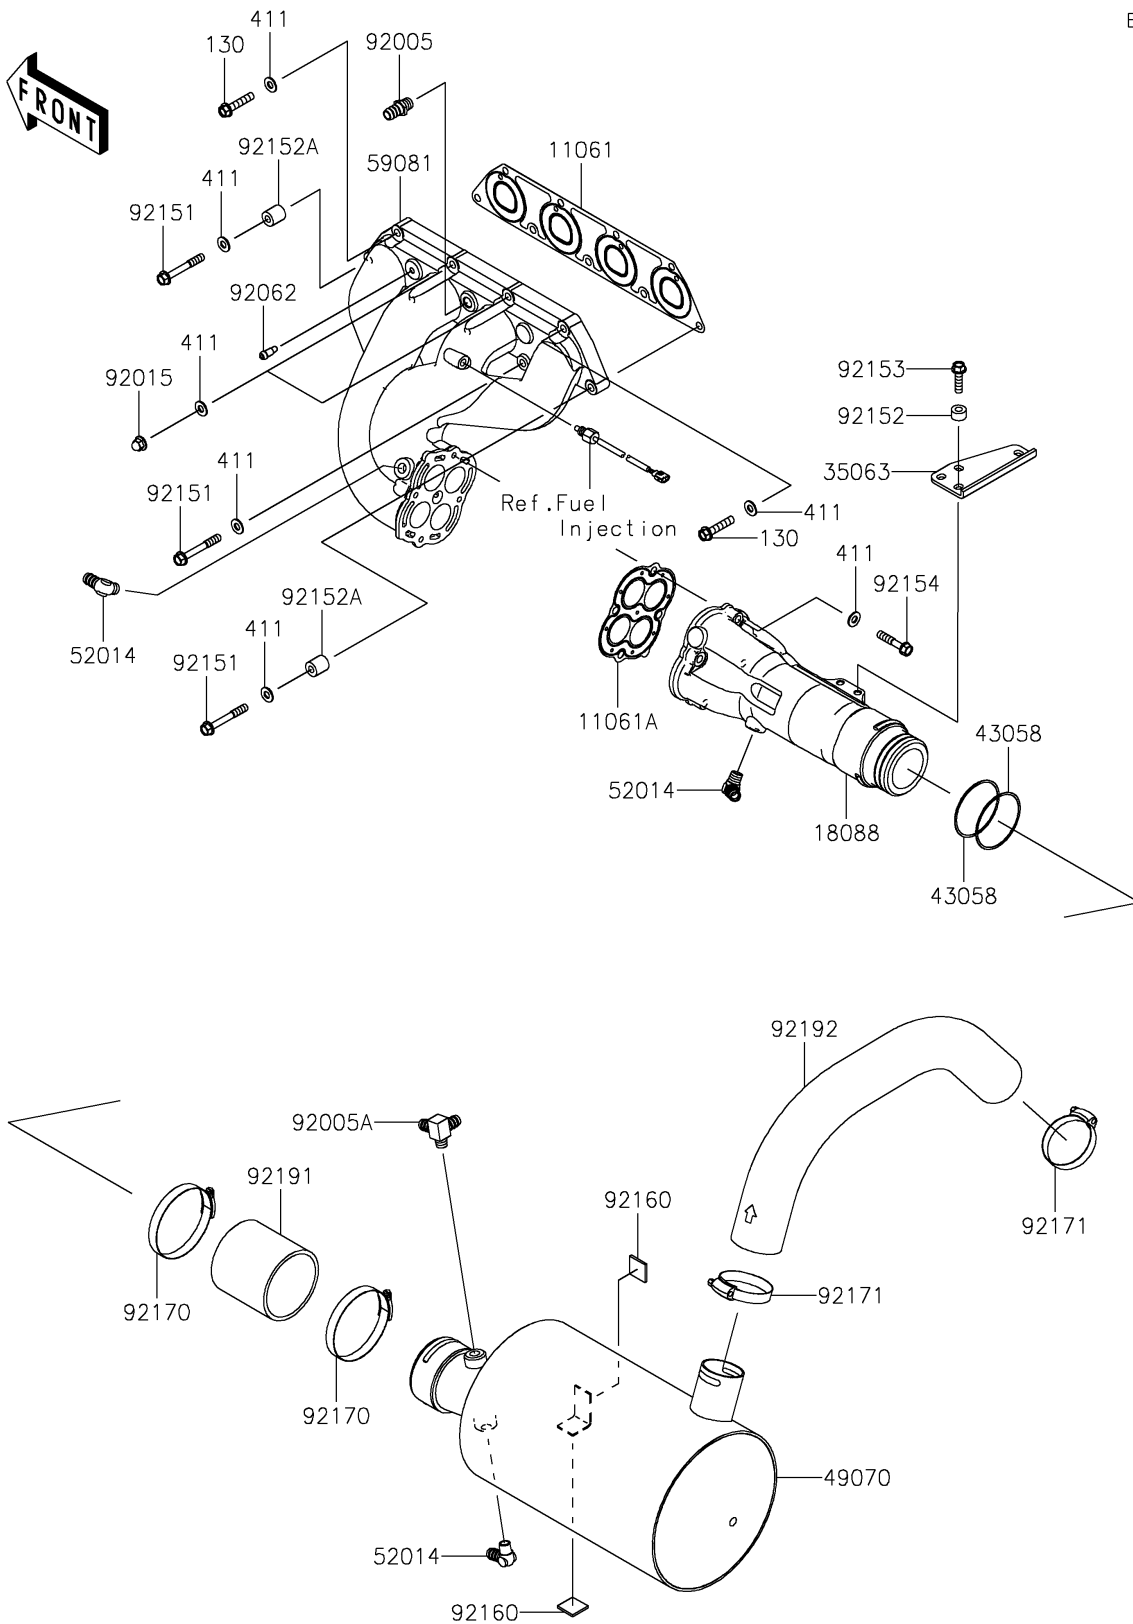

2024 JET SKI® ULTRA® 160LX-S

PARTS DIAGRAM

Muffler(s)

E1140

2024 JET SKI® ULTRA® 160LX-S

PARTS LIST

Muffler(s)

ITEM NAME	PART NUMBER	QUANTITY
-----------	-------------	----------
