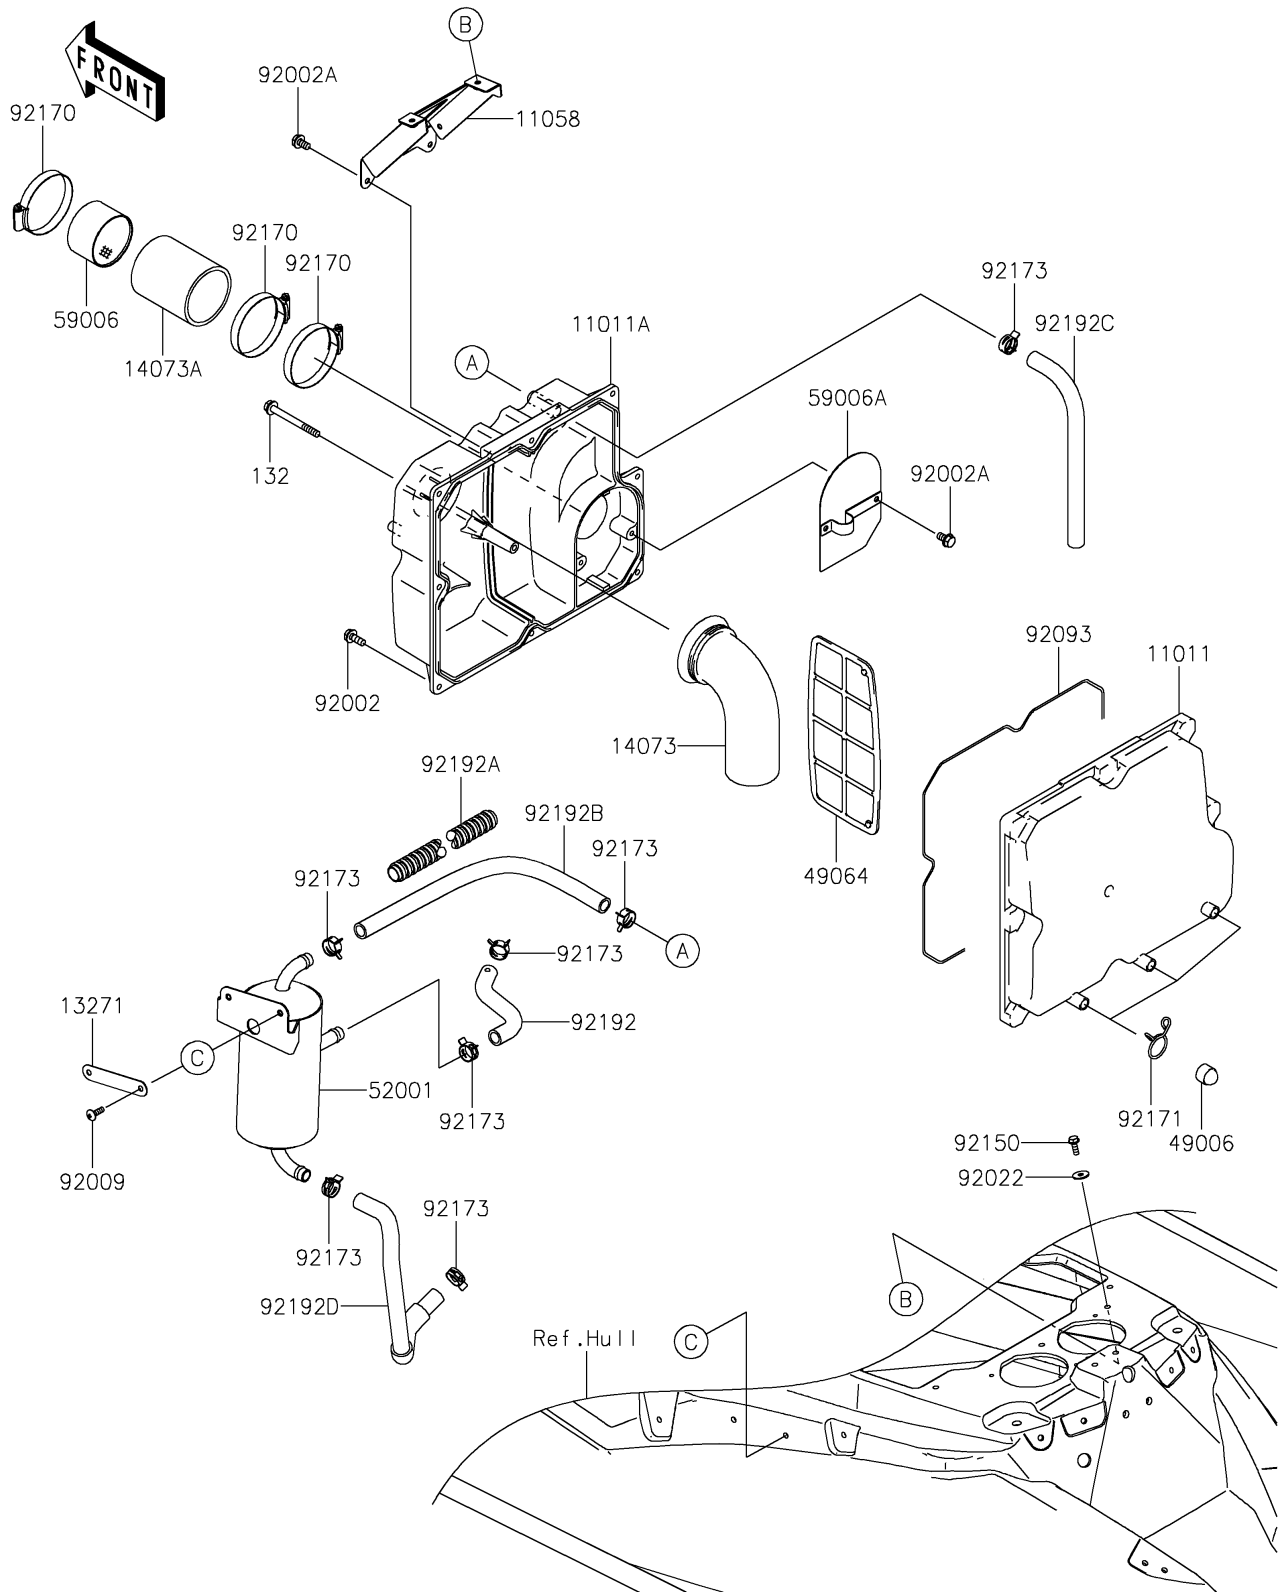

2025 JET SKI® ULTRA® 160LX-S

PARTS DIAGRAM

Intake Silencer

E1130

2025 JET SKI® ULTRA® 160LX-S

PARTS LIST

Intake Silencer

ITEM NAME	PART NUMBER	QUANTITY
-----------	-------------	----------
