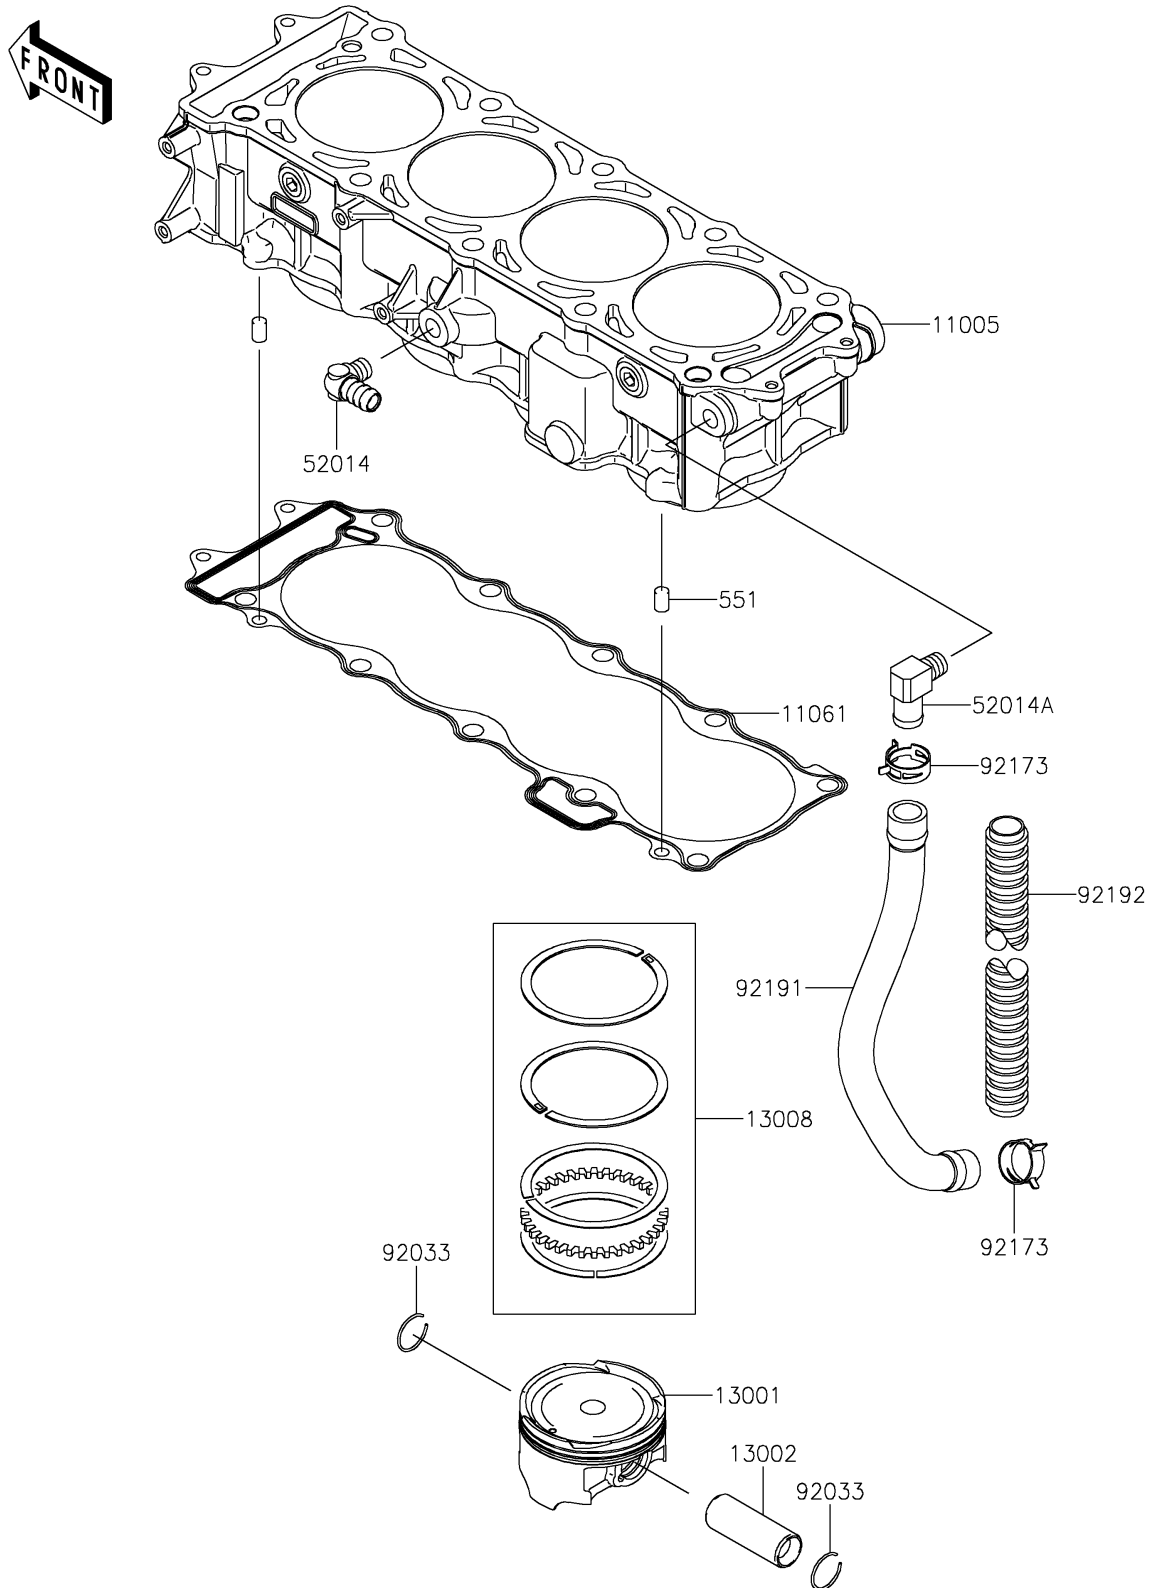

2024 JET SKI® ULTRA® 160LX-S

PARTS DIAGRAM

Cylinder/Piston(s)

E1120

2024 JET SKI® ULTRA® 160LX-S

PARTS LIST

Cylinder/Piston(s)

ITEM NAME

PART NUMBER

QUANTITY
