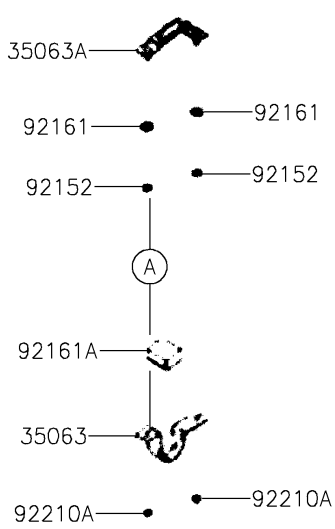

2022 MULE PRO-MX™ EPS CAMO

PARTS DIAGRAM

Sun Top

F2876

2022 MULE PRO-MX™ EPS CAMO

PARTS LIST

Sun Top

ITEM NAME	PART NUMBER	QUANTITY
-----------	-------------	----------
