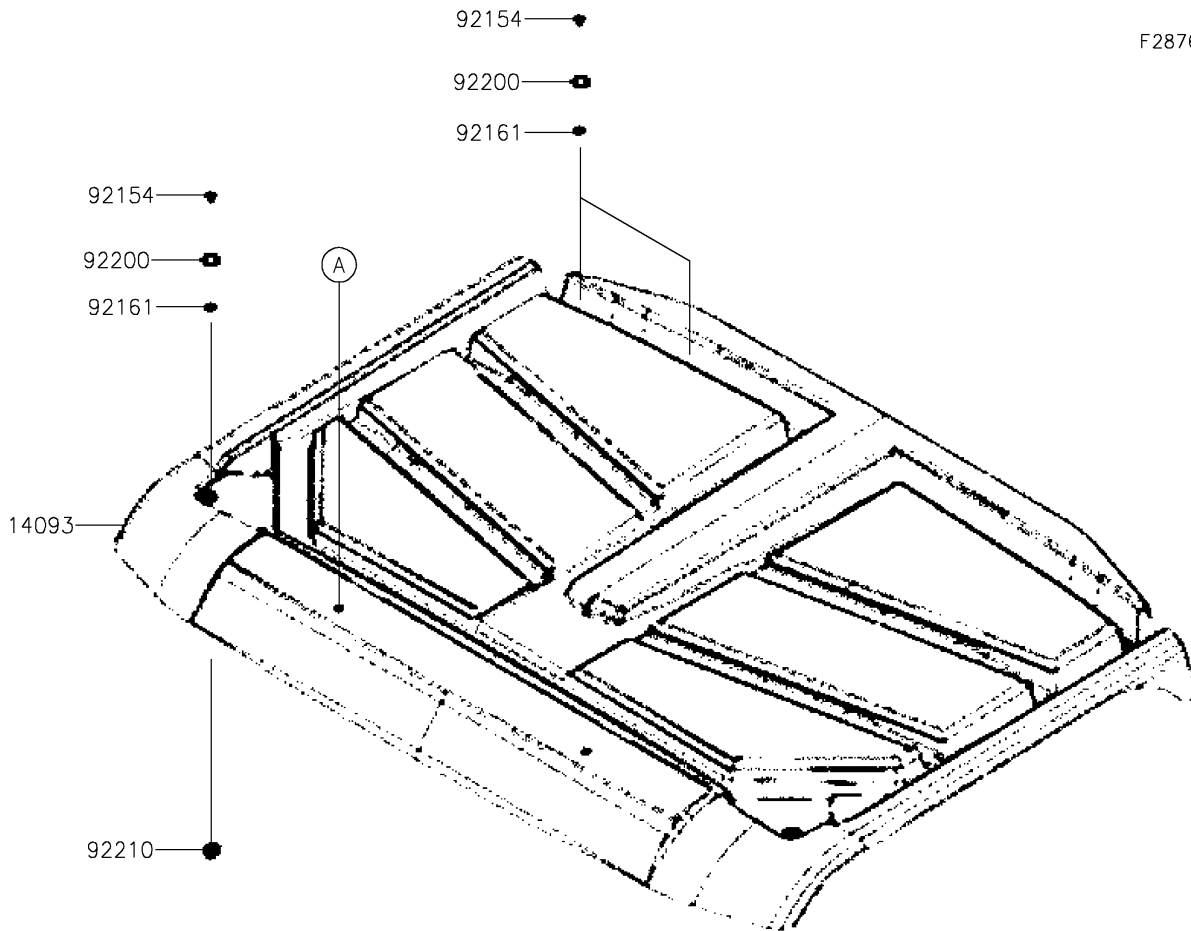

2022 MULE PRO-MX™ EPS CAMO

PARTS DIAGRAM

Sun Top

F2876

2022 MULE PRO-MX™ EPS CAMO

PARTS LIST

Sun Top

ITEM NAME	PART NUMBER	QUANTITY
-----------	-------------	----------
