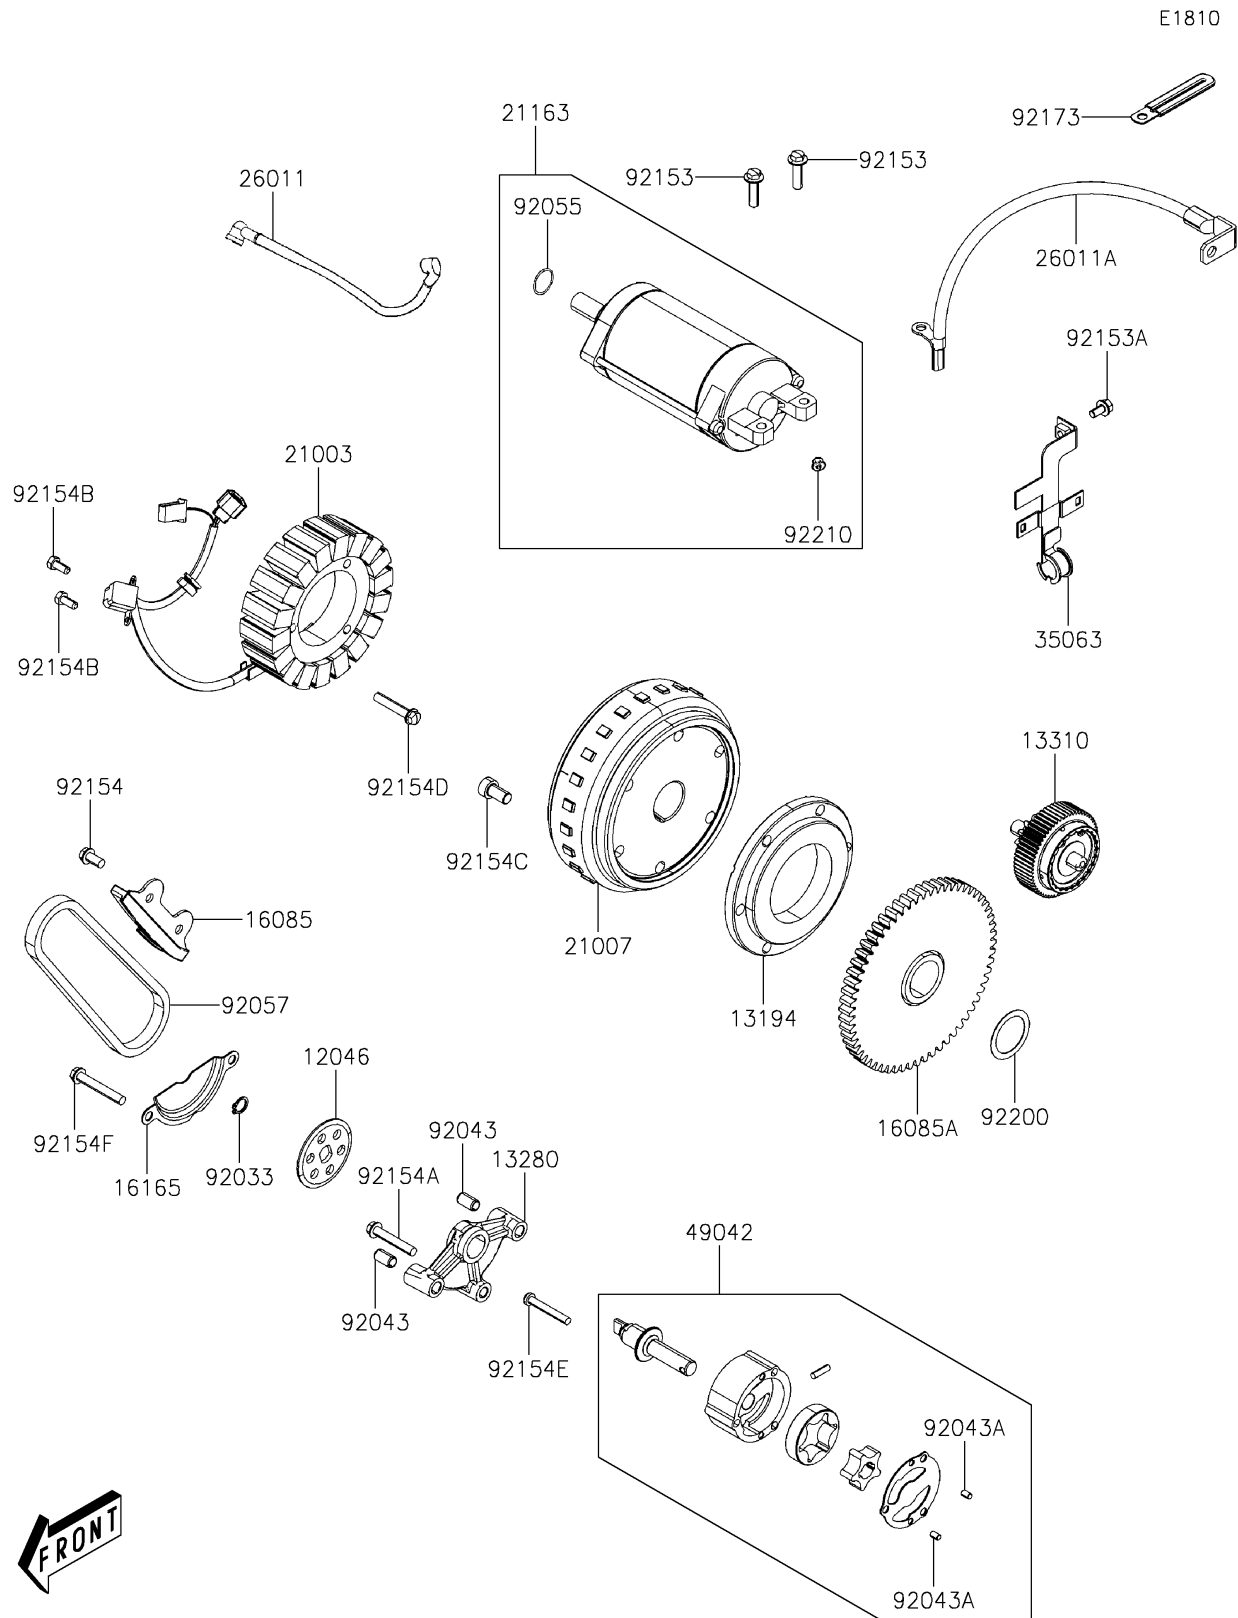

2023 MULE PRO-MX™ EPS CAMO

PARTS DIAGRAM

Generator

2023 MULE PRO-MX™ EPS CAMO

PARTS LIST

Generator

ITEM NAME	PART NUMBER	QUANTITY
-----------	-------------	----------
