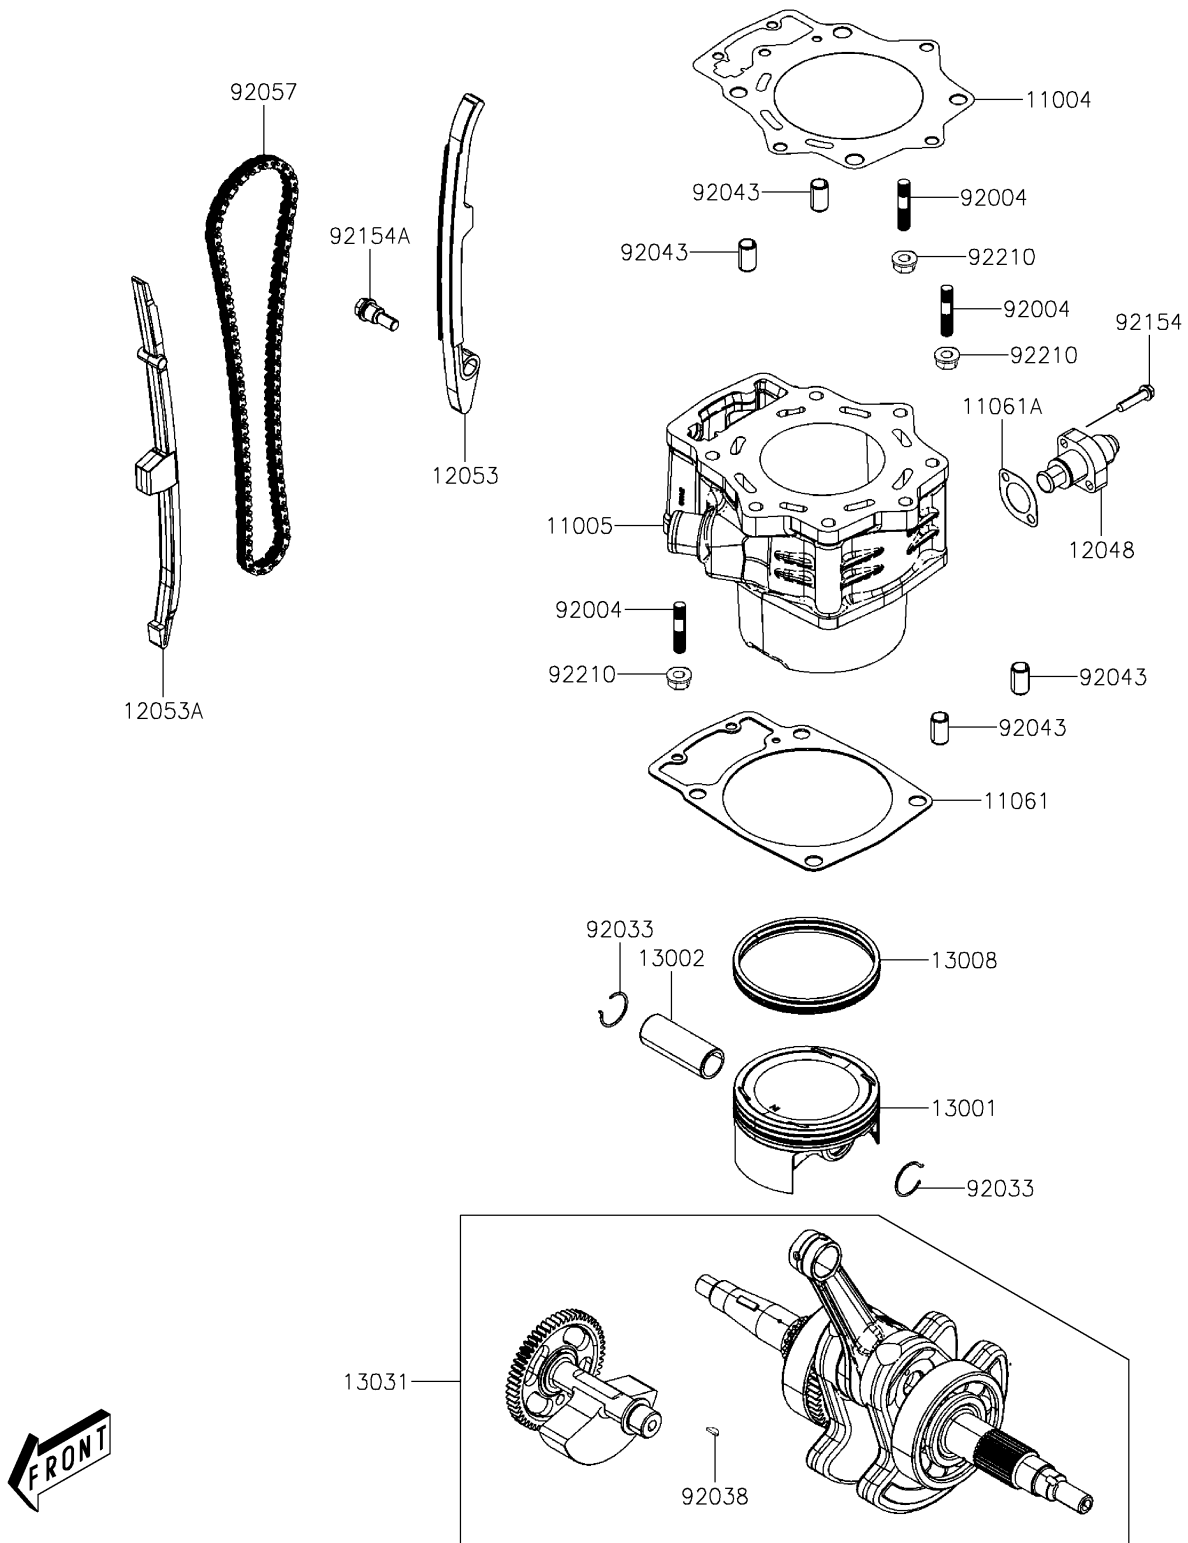

2025 Mule PRO-MX EPS

PARTS DIAGRAM

Cylinder/Piston(s)

E1120

2025 Mule PRO-MX EPS

PARTS LIST

Cylinder/Piston(s)

ITEM NAME

PART NUMBER

QUANTITY
