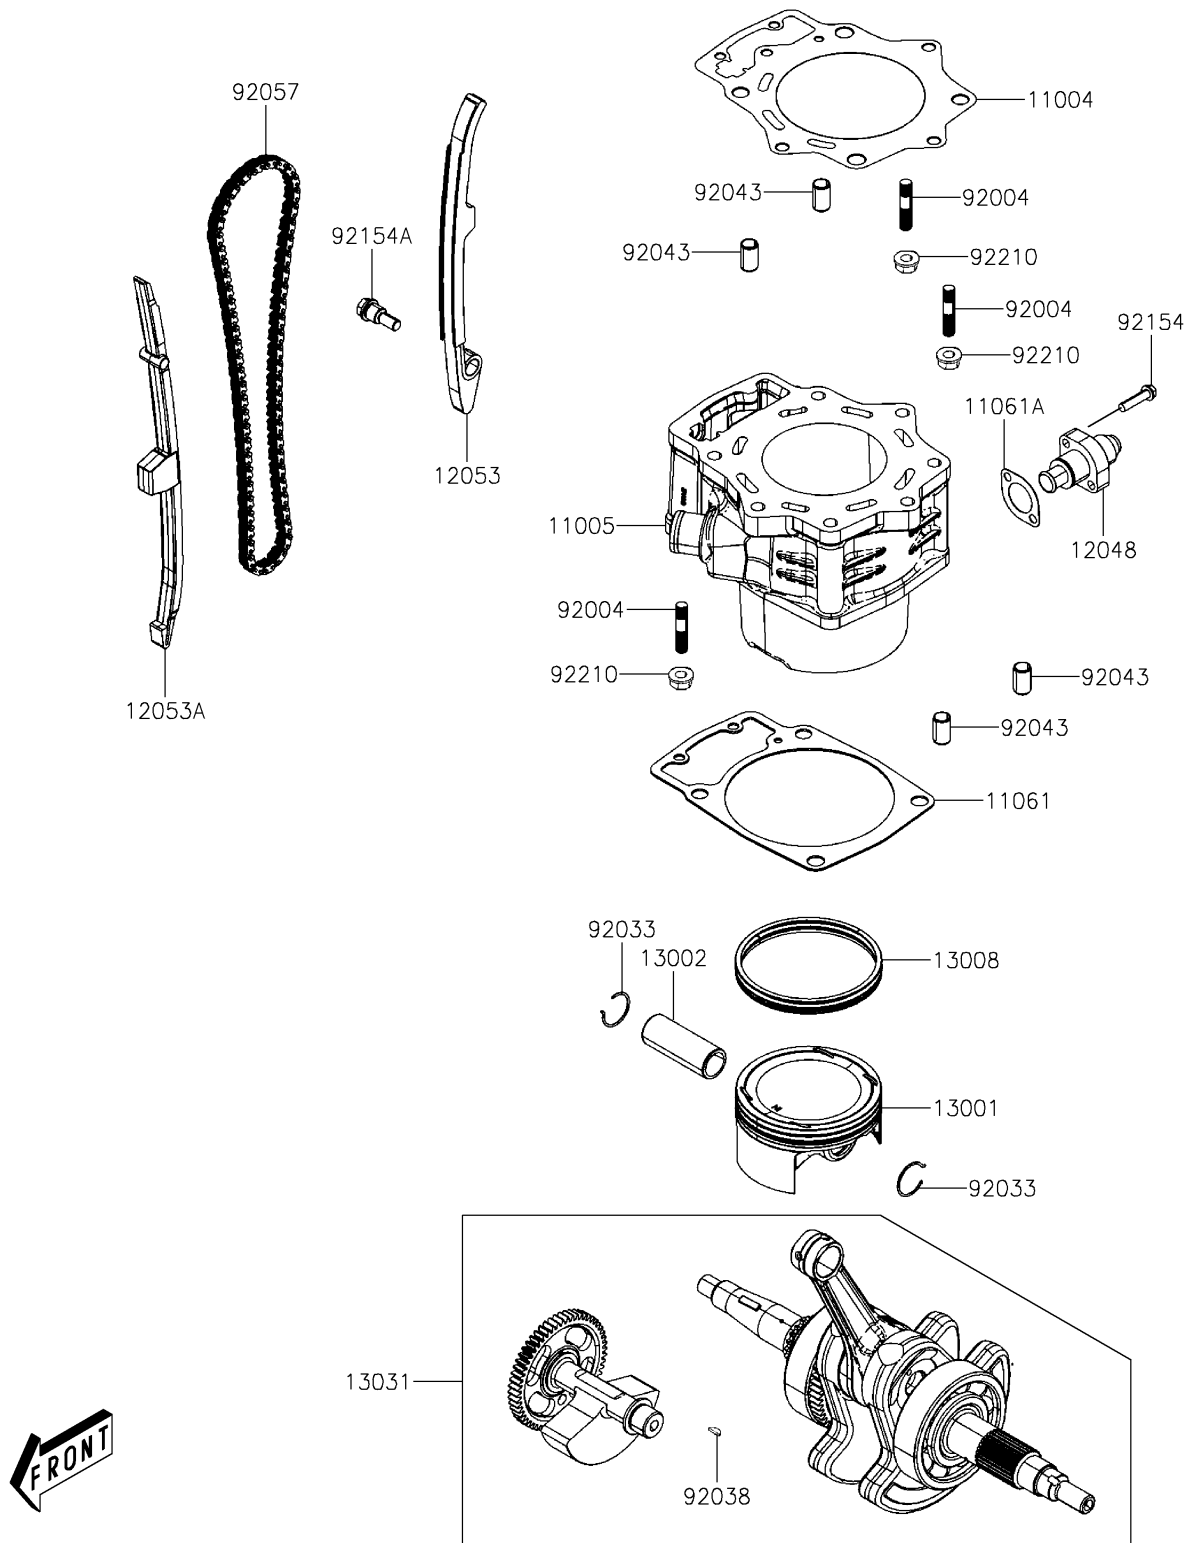

2024 Mule PRO-MX EPS

PARTS DIAGRAM

Cylinder/Piston(s)

E1120

2024 Mule PRO-MX EPS

PARTS LIST

Cylinder/Piston(s)

ITEM NAME

PART NUMBER

QUANTITY
