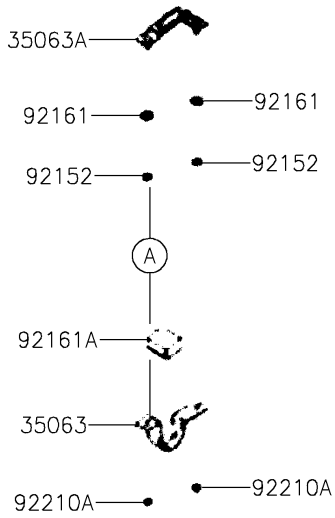

2025 MULE PRO-MX™ SE

PARTS DIAGRAM

Sun Top

F2876

2025 MULE PRO-MX™ SE

PARTS LIST

Sun Top

ITEM NAME

PART NUMBER

QUANTITY
