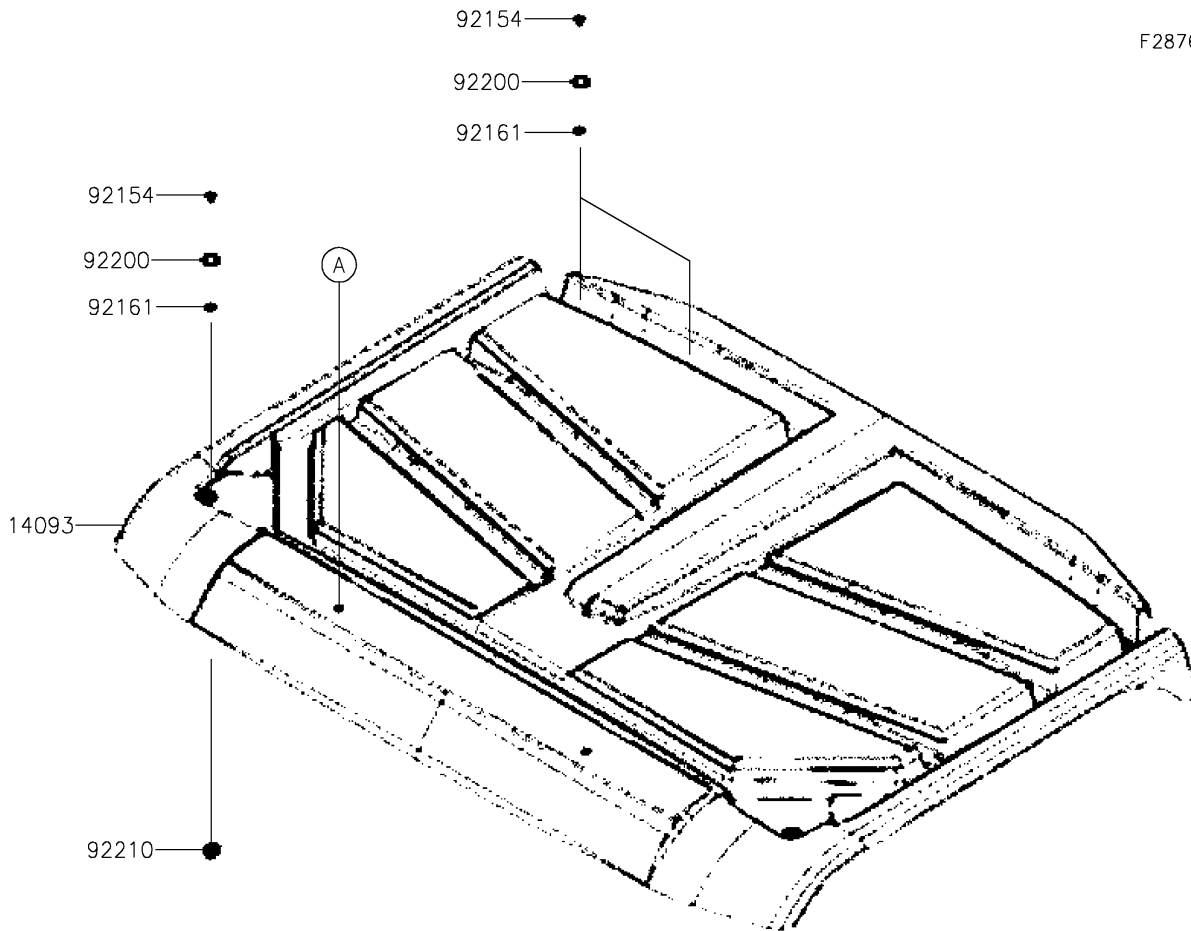

2024 Mule PRO-MX

PARTS DIAGRAM

Sun Top

F2876

2024 Mule PRO-MX

PARTS LIST

Sun Top

ITEM NAME

PART NUMBER

QUANTITY
