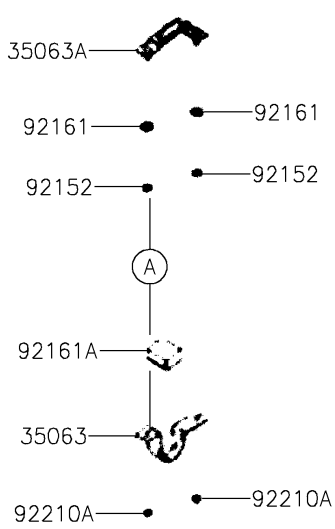

2024 Mule PRO-MX

PARTS DIAGRAM

Sun Top

F2876

2024 Mule PRO-MX

PARTS LIST

Sun Top

ITEM NAME

PART NUMBER

QUANTITY
