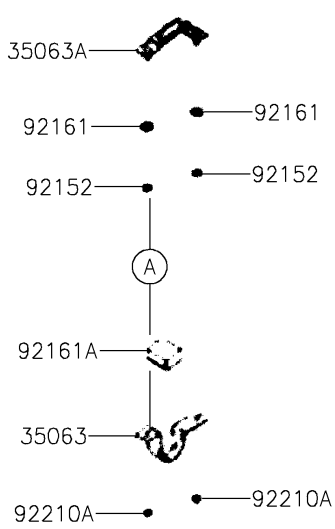

2022 MULE PRO-MX™ SE

PARTS DIAGRAM

Sun Top

F2876

2022 MULE PRO-MX™ SE

PARTS LIST

Sun Top

ITEM NAME

PART NUMBER

QUANTITY
