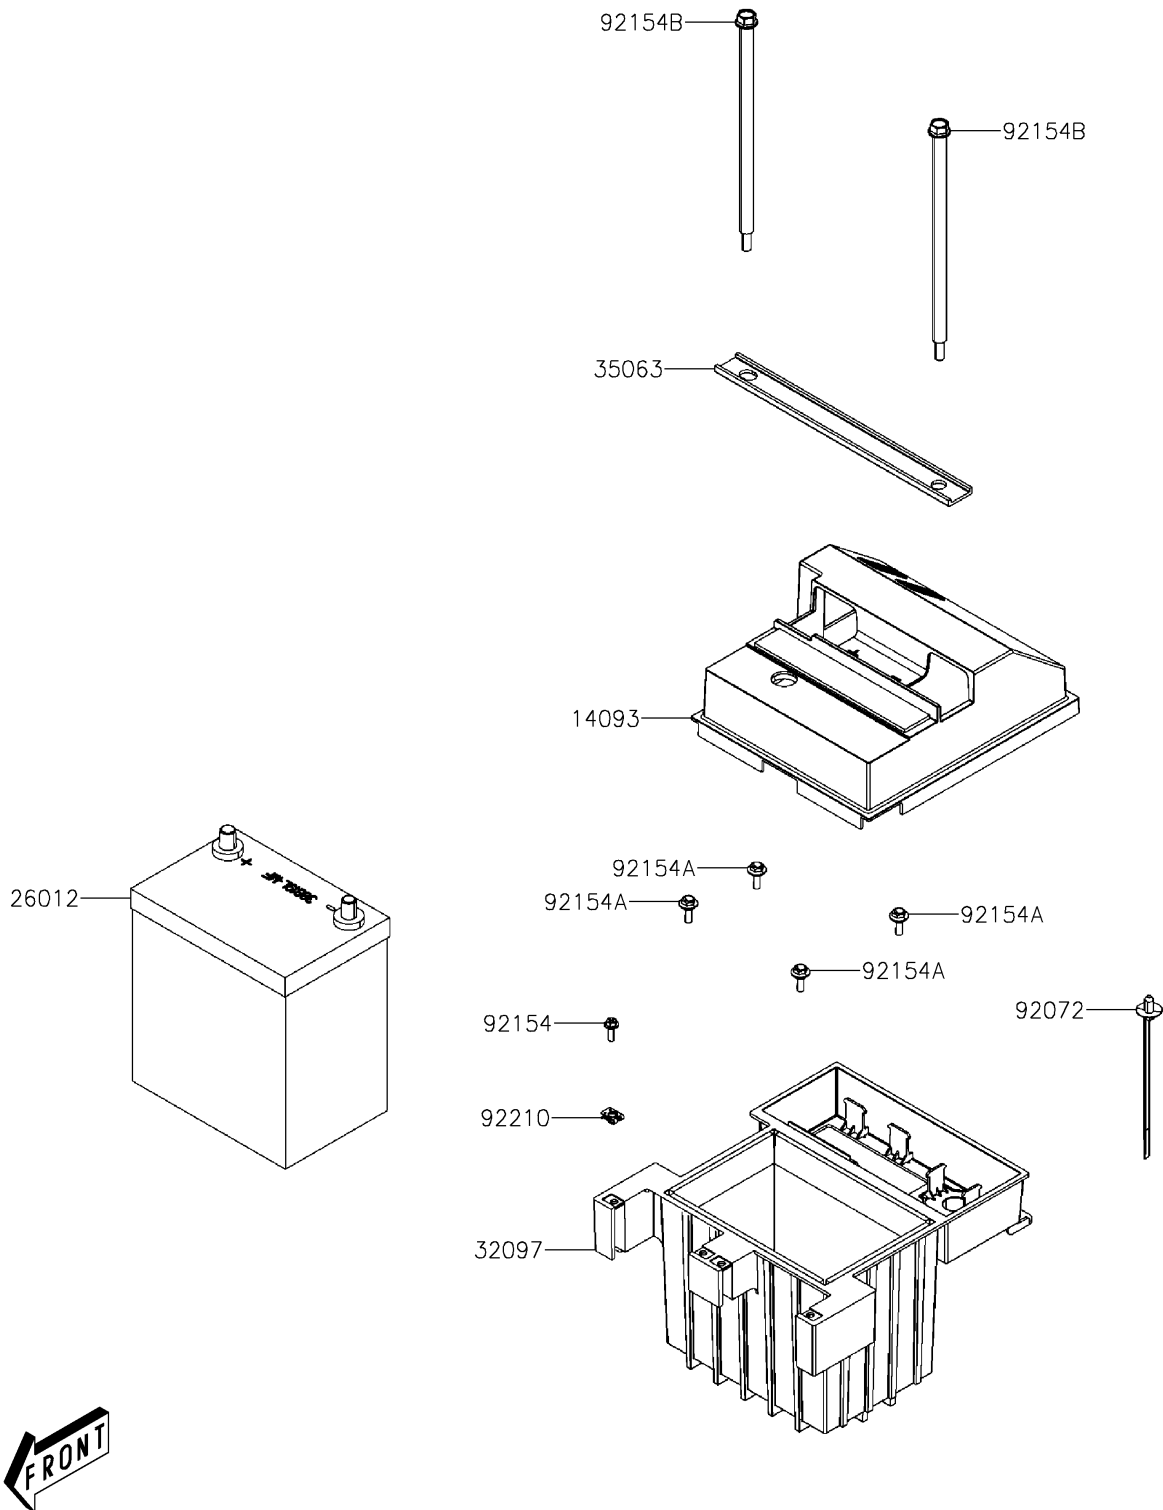

2025 MULE PRO-MX™ SE

PARTS DIAGRAM

Battery

F2761

2025 MULE PRO-MX™ SE

PARTS LIST

Battery

ITEM NAME

PART NUMBER

QUANTITY
