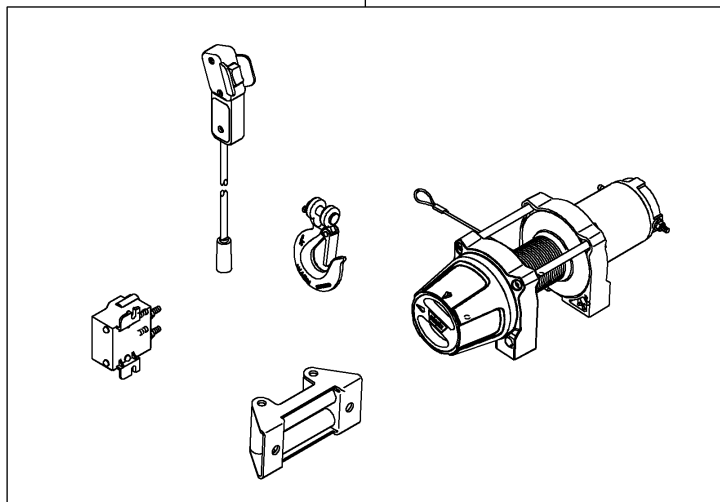

2026 Mule PRO-MX

PARTS DIAGRAM

Other(FRFNN-FTFNN/FTFNL)

F2750A

99994

26031

99994A

2026 Mule PRO-MX