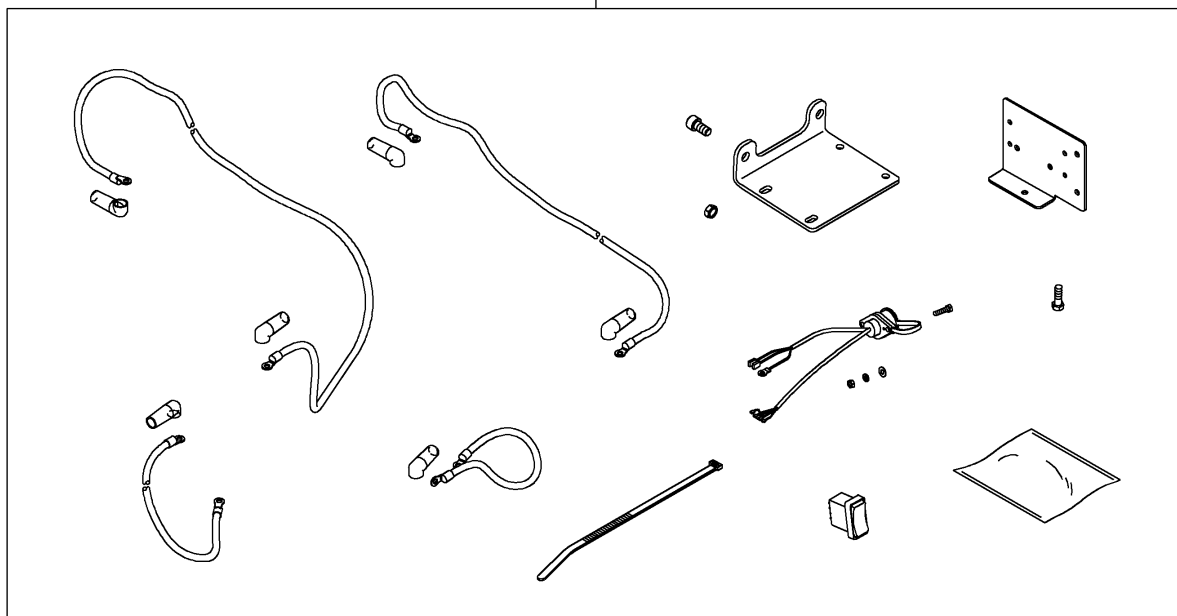

2024 Mule PRO-MX

PARTS DIAGRAM

Other(FRFNN-FTFNN/FTFNL)

F2750A

99994

26031

99994A

2024 Mule PRO-MX