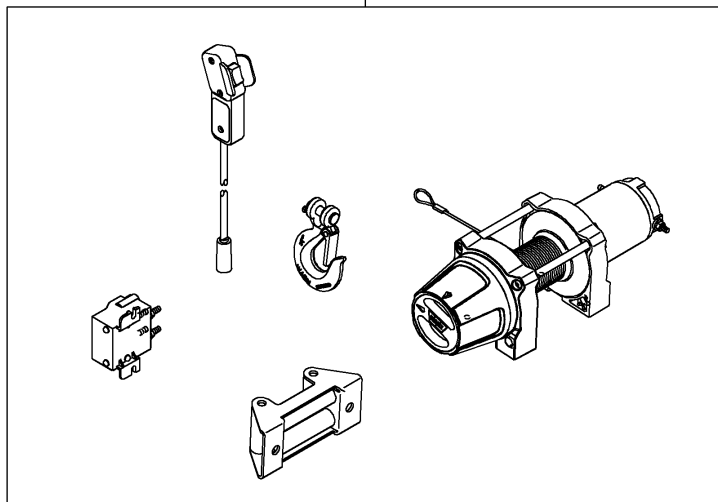

2024 Mule PRO-MX

PARTS DIAGRAM

Other(FRFNN-FTFNN/FTFNL)

F2750A

99994

26031

99994A

2024 Mule PRO-MX