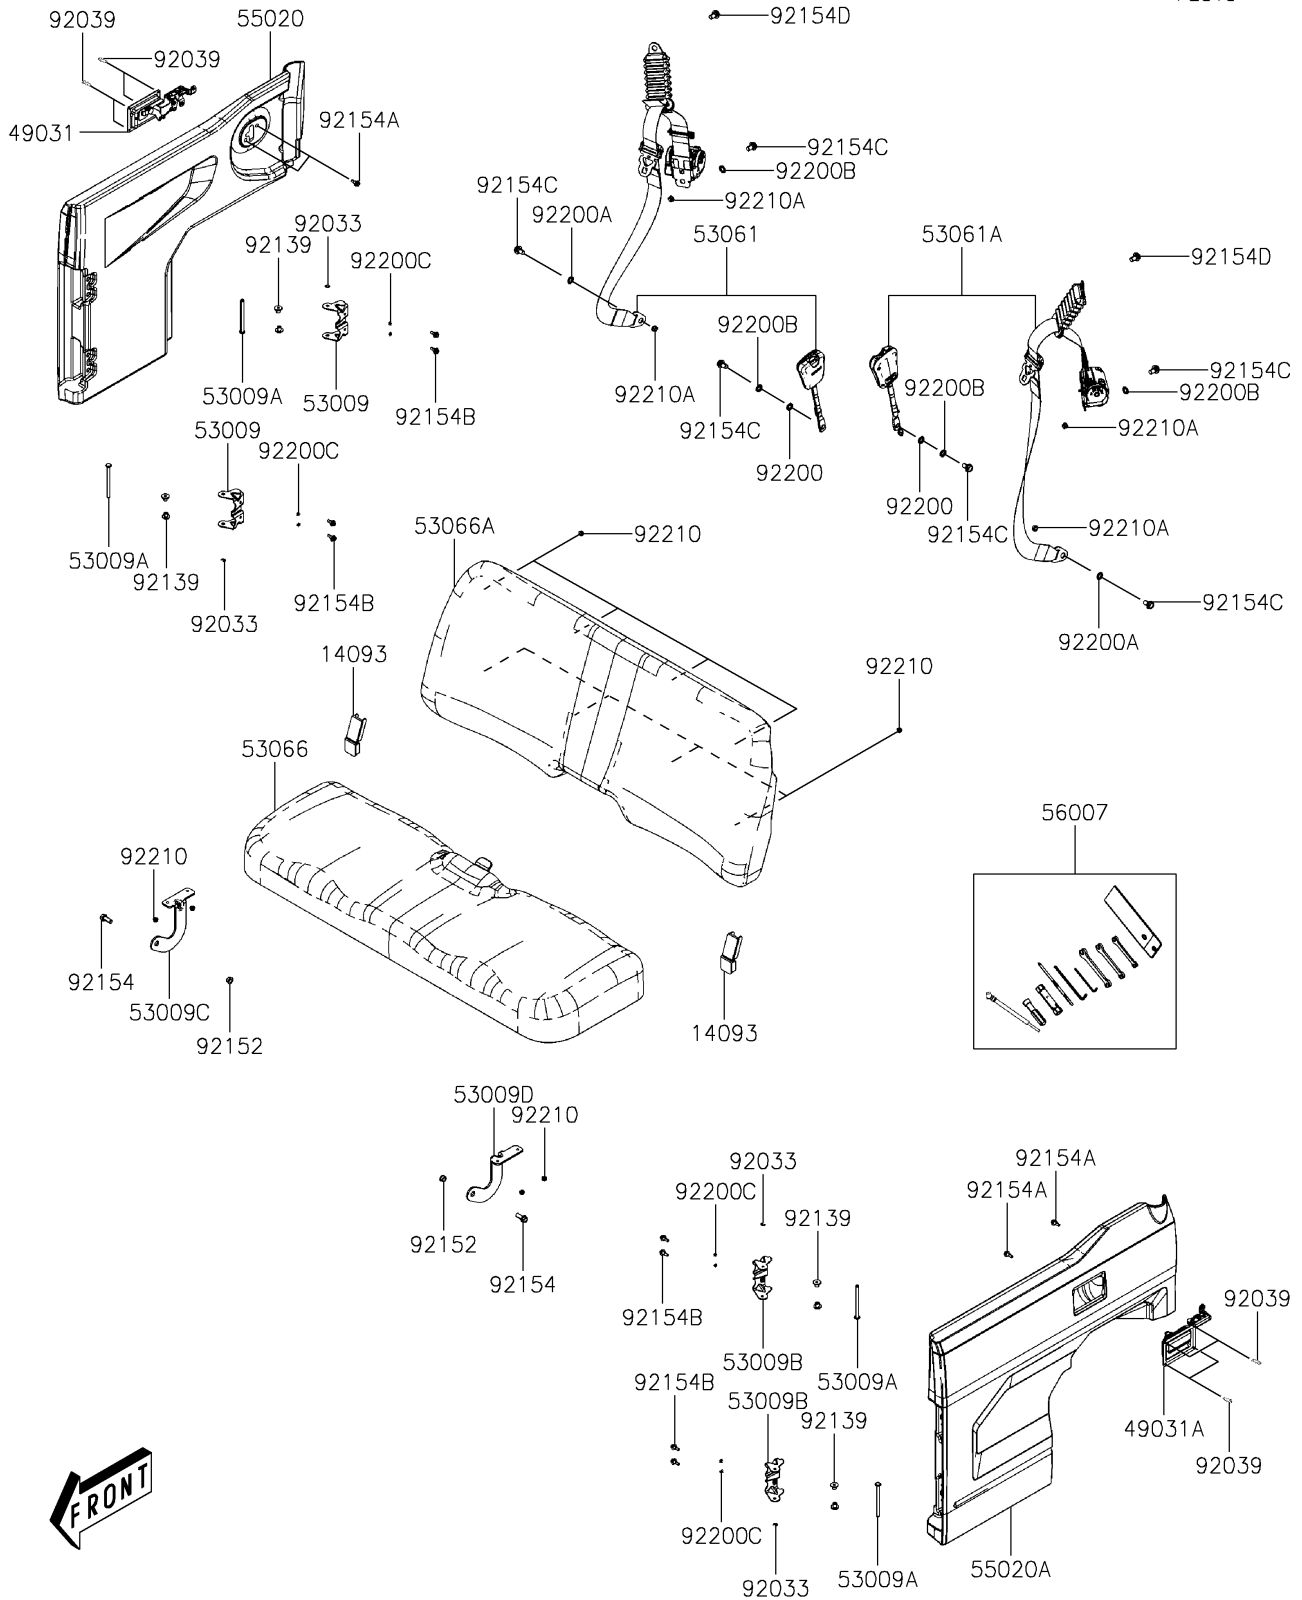

2025 MULE PRO-MX™ SE

PARTS DIAGRAM

Seat

F2510

2025 MULE PRO-MX™ SE

PARTS LIST

Seat

ITEM NAME

PART NUMBER

QUANTITY
