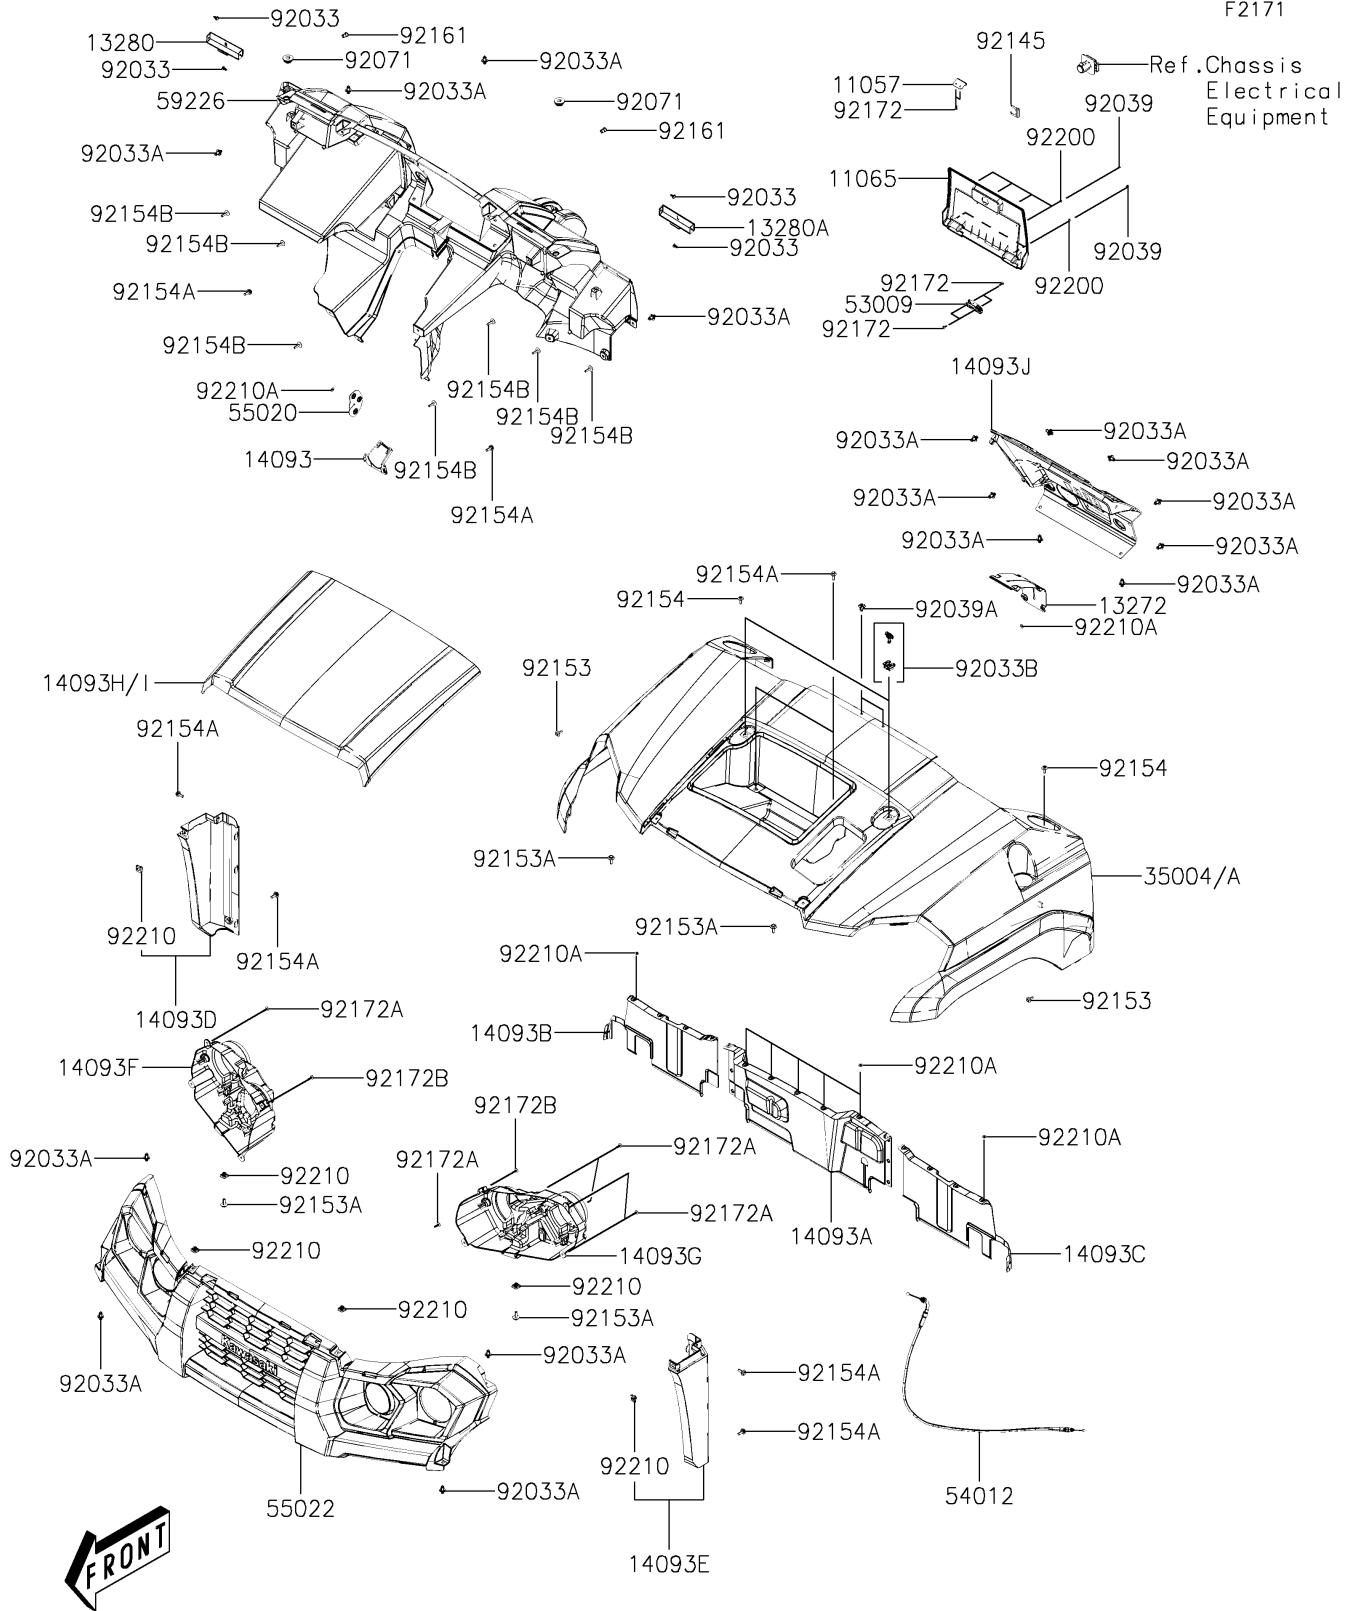

2022 MULE PRO-MX™ SE

PARTS DIAGRAM

Front Fender(s)

F2171

2022 MULE PRO-MX™ SE

PARTS LIST

Front Fender(s)

ITEM NAME

PART NUMBER

QUANTITY
