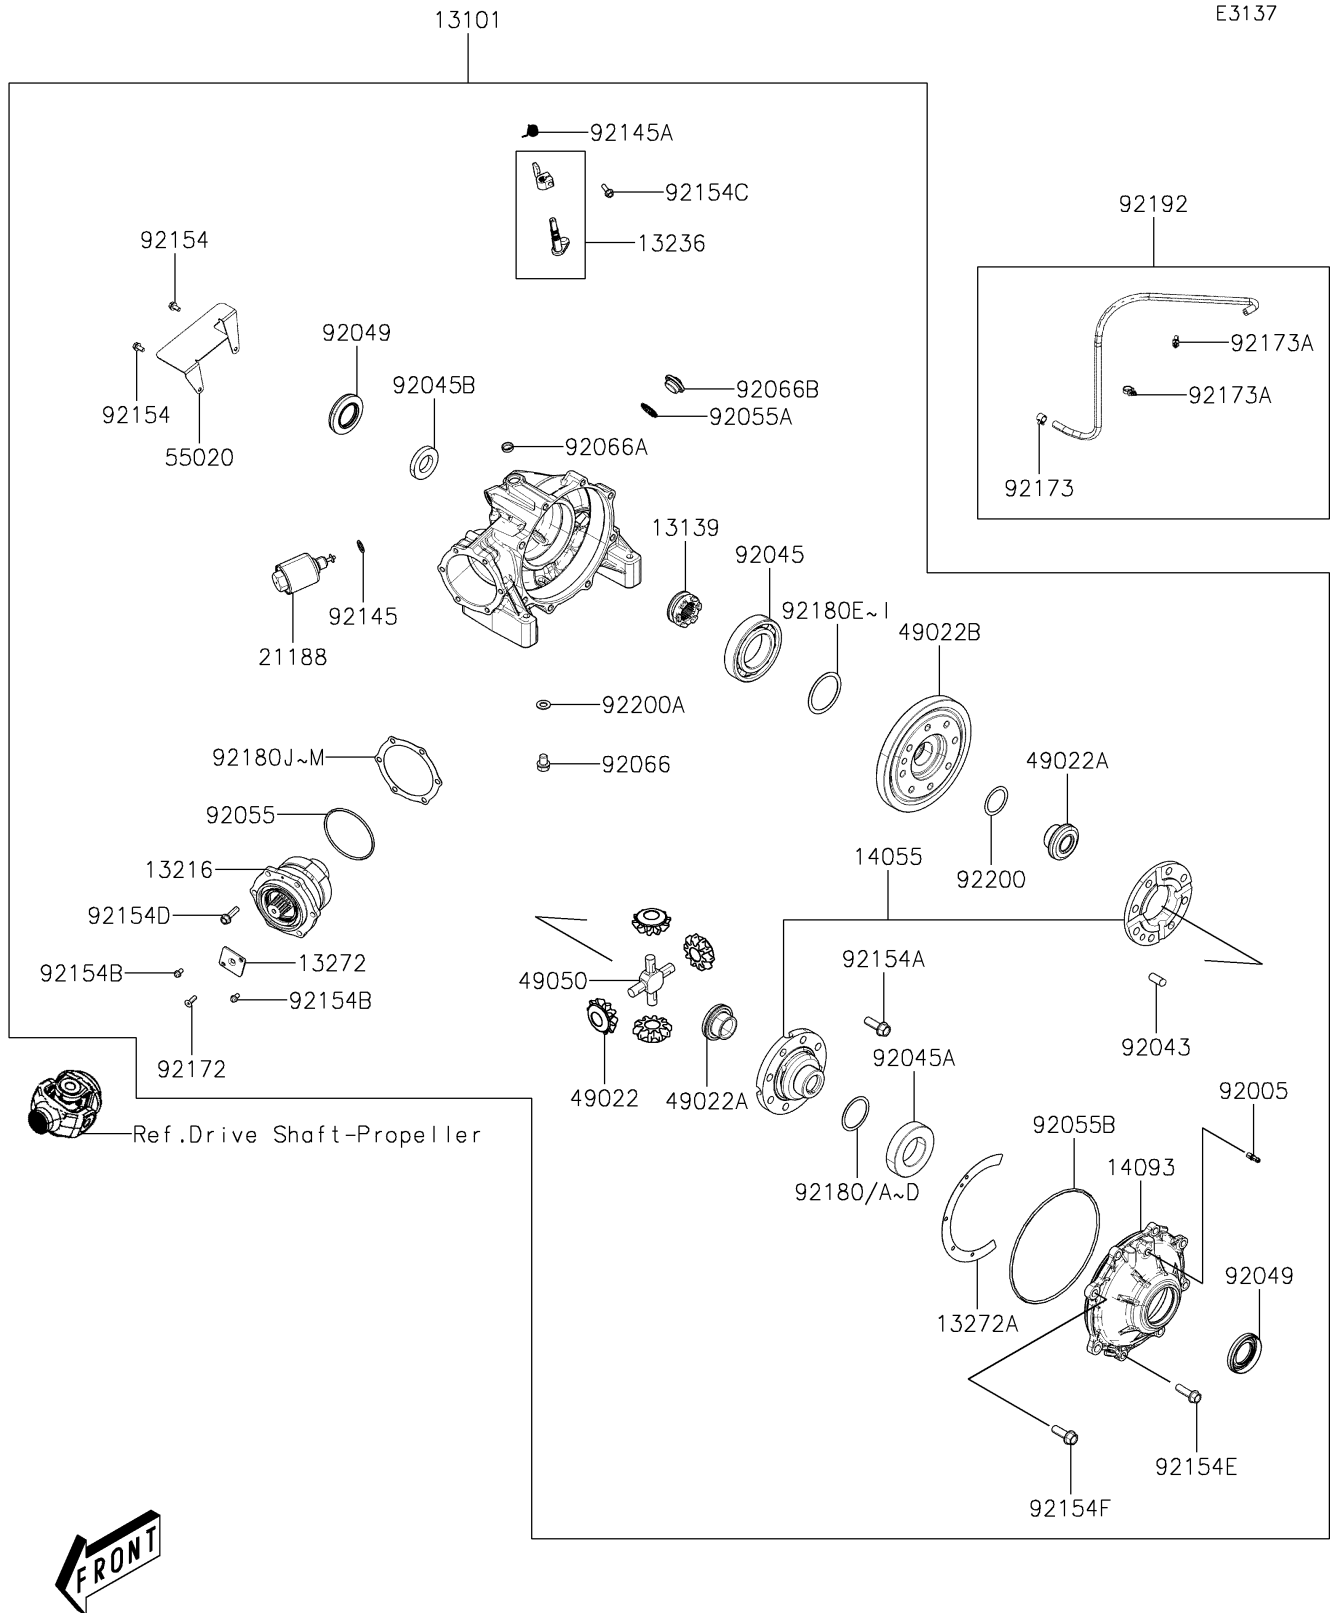

2025 MULE PRO-MX™ SE

PARTS DIAGRAM

Drive Shaft-Rear

2025 MULE PRO-MX™ SE

PARTS LIST

Drive Shaft-Rear

ITEM NAME

PART NUMBER

QUANTITY
