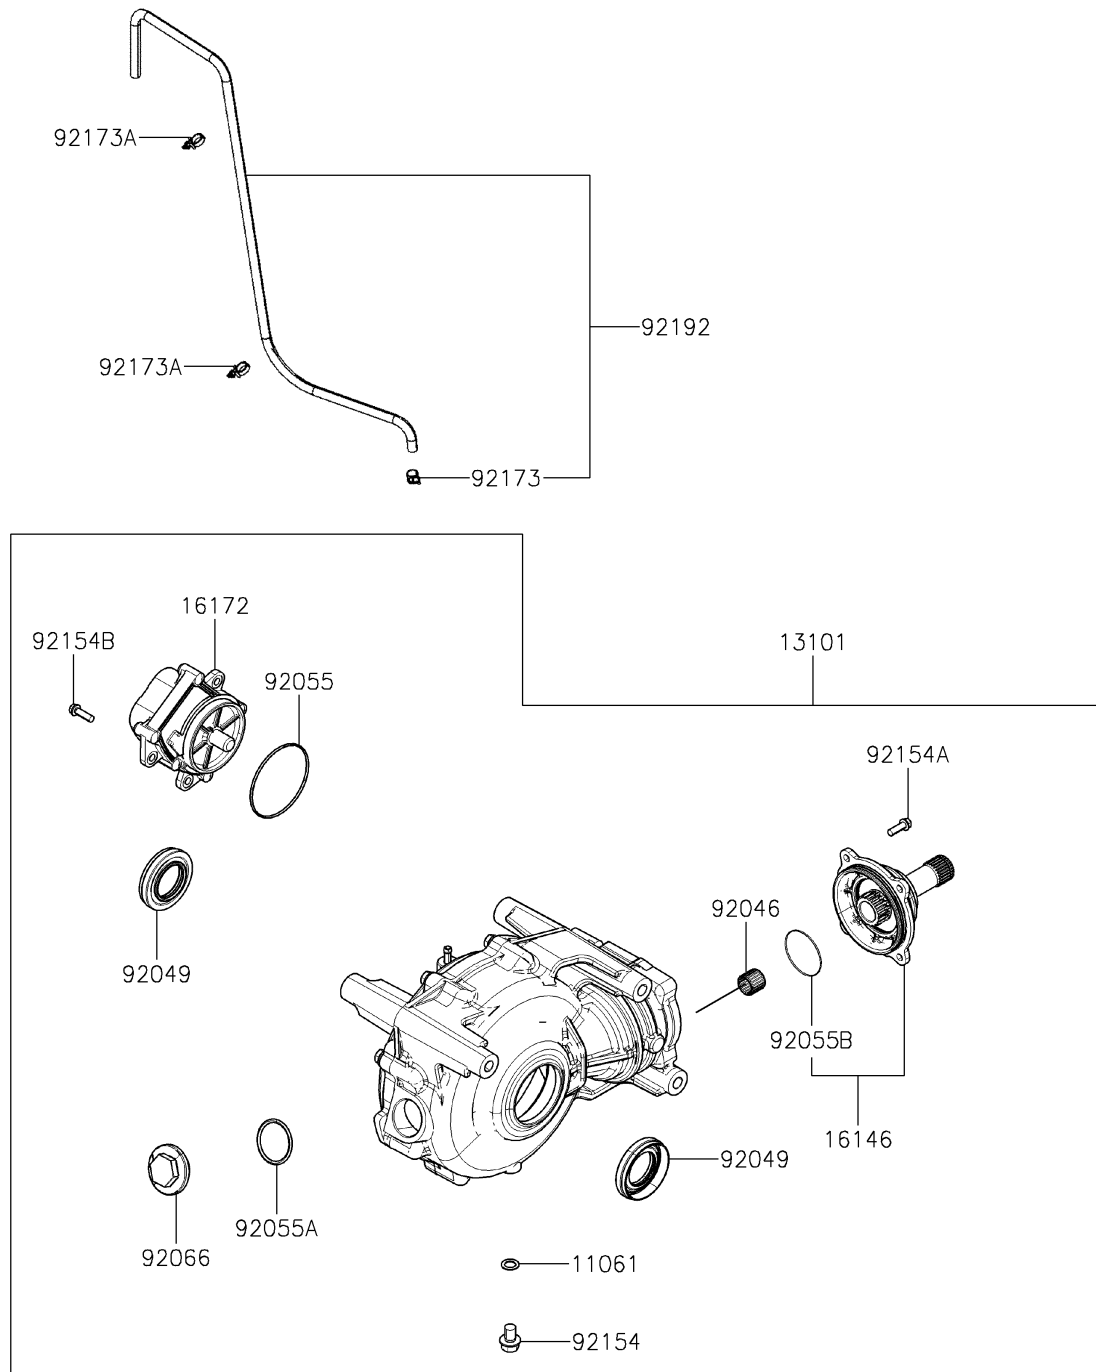

2025 MULE PRO-MX™ SE

PARTS DIAGRAM

Drive Shaft-Front

E3136

2025 MULE PRO-MX™ SE

PARTS LIST

Drive Shaft-Front

ITEM NAME

PART NUMBER

QUANTITY
