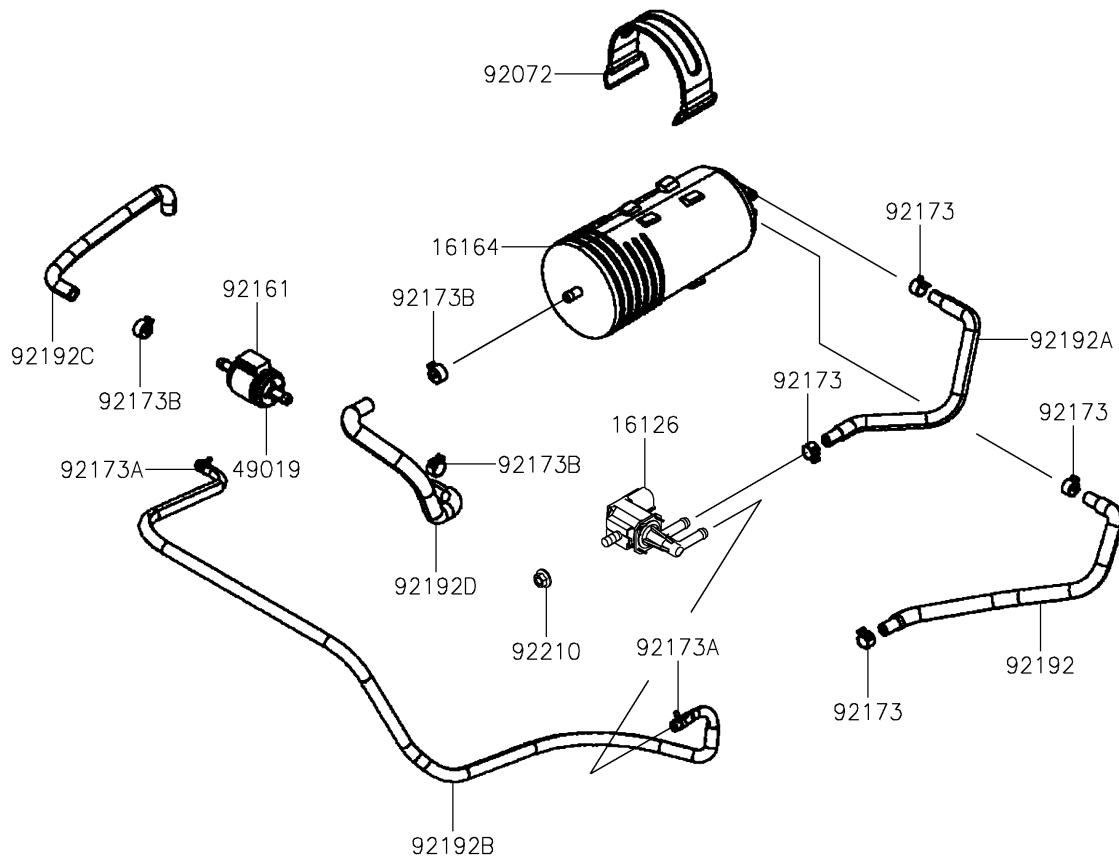

2022 MULE PRO-MX™ SE

PARTS DIAGRAM

Fuel Evaporative System(CA)

E1650

2022 MULE PRO-MX™ SE

PARTS LIST

Fuel Evaporative System(CA)

ITEM NAME

PART NUMBER

QUANTITY
