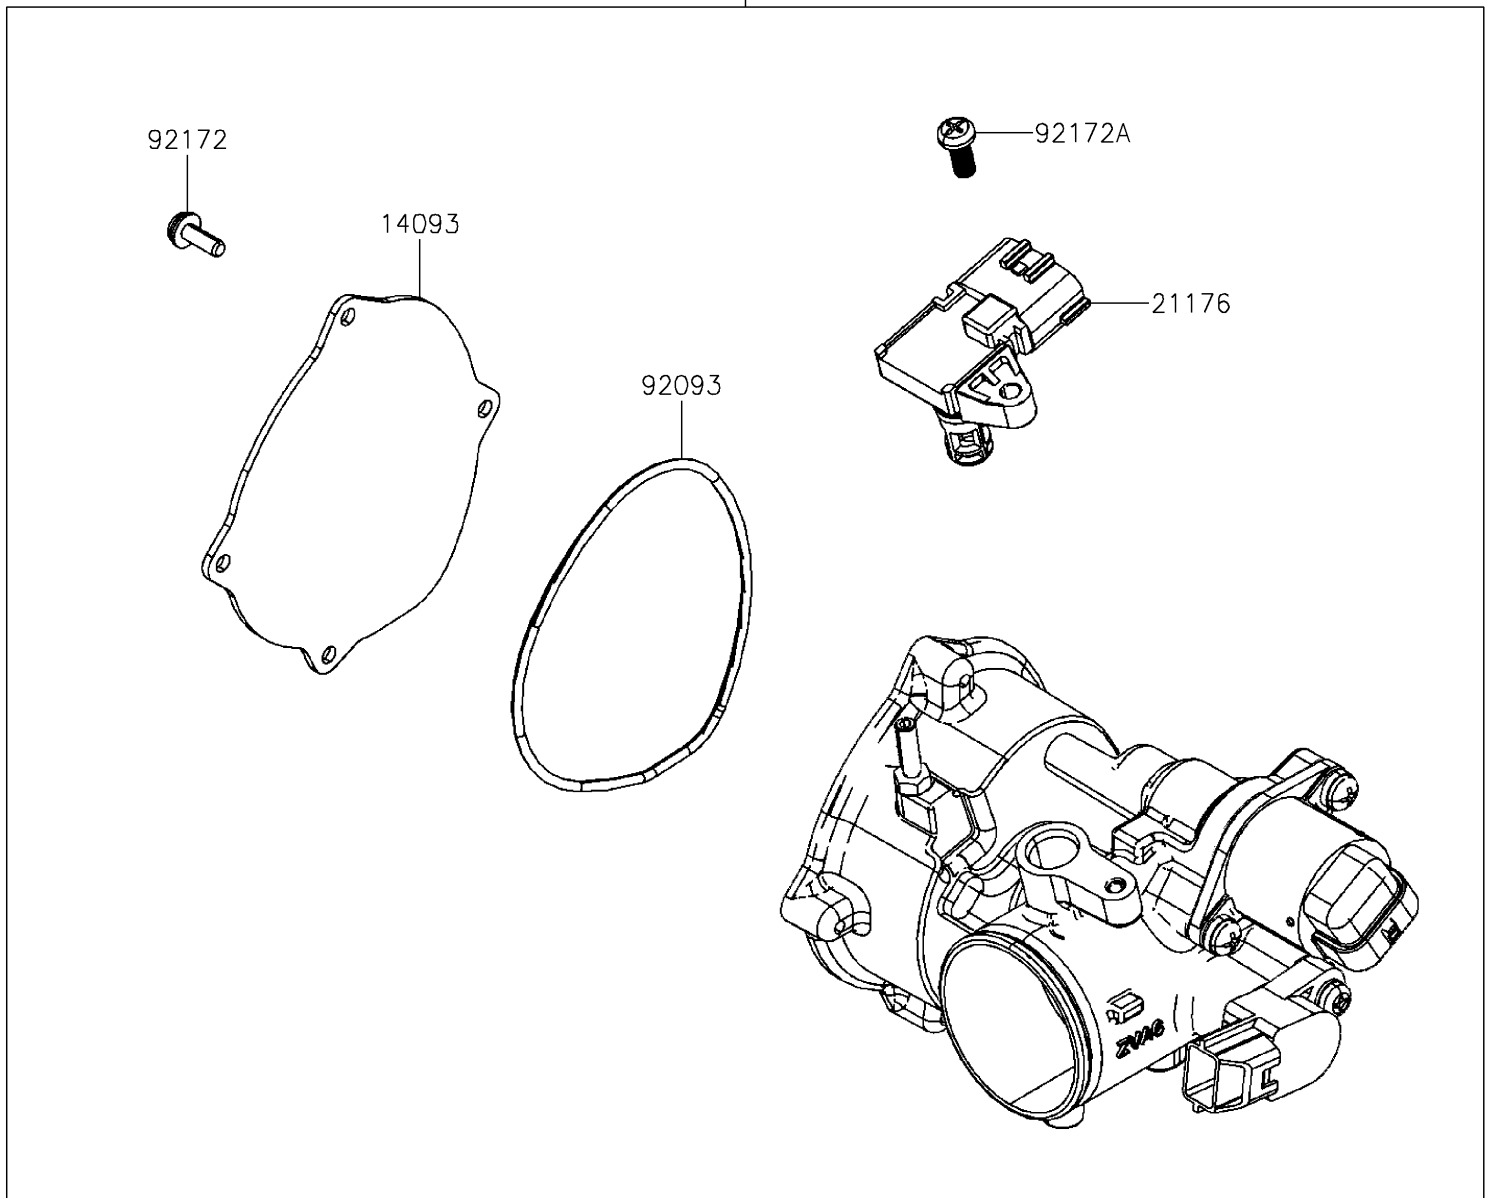

2025 MULE PRO-MX™ SE

PARTS DIAGRAM

Throttle

E1510

16163

2025 MULE PRO-MX™ SE

PARTS LIST

Throttle

ITEM NAME

PART NUMBER

QUANTITY
